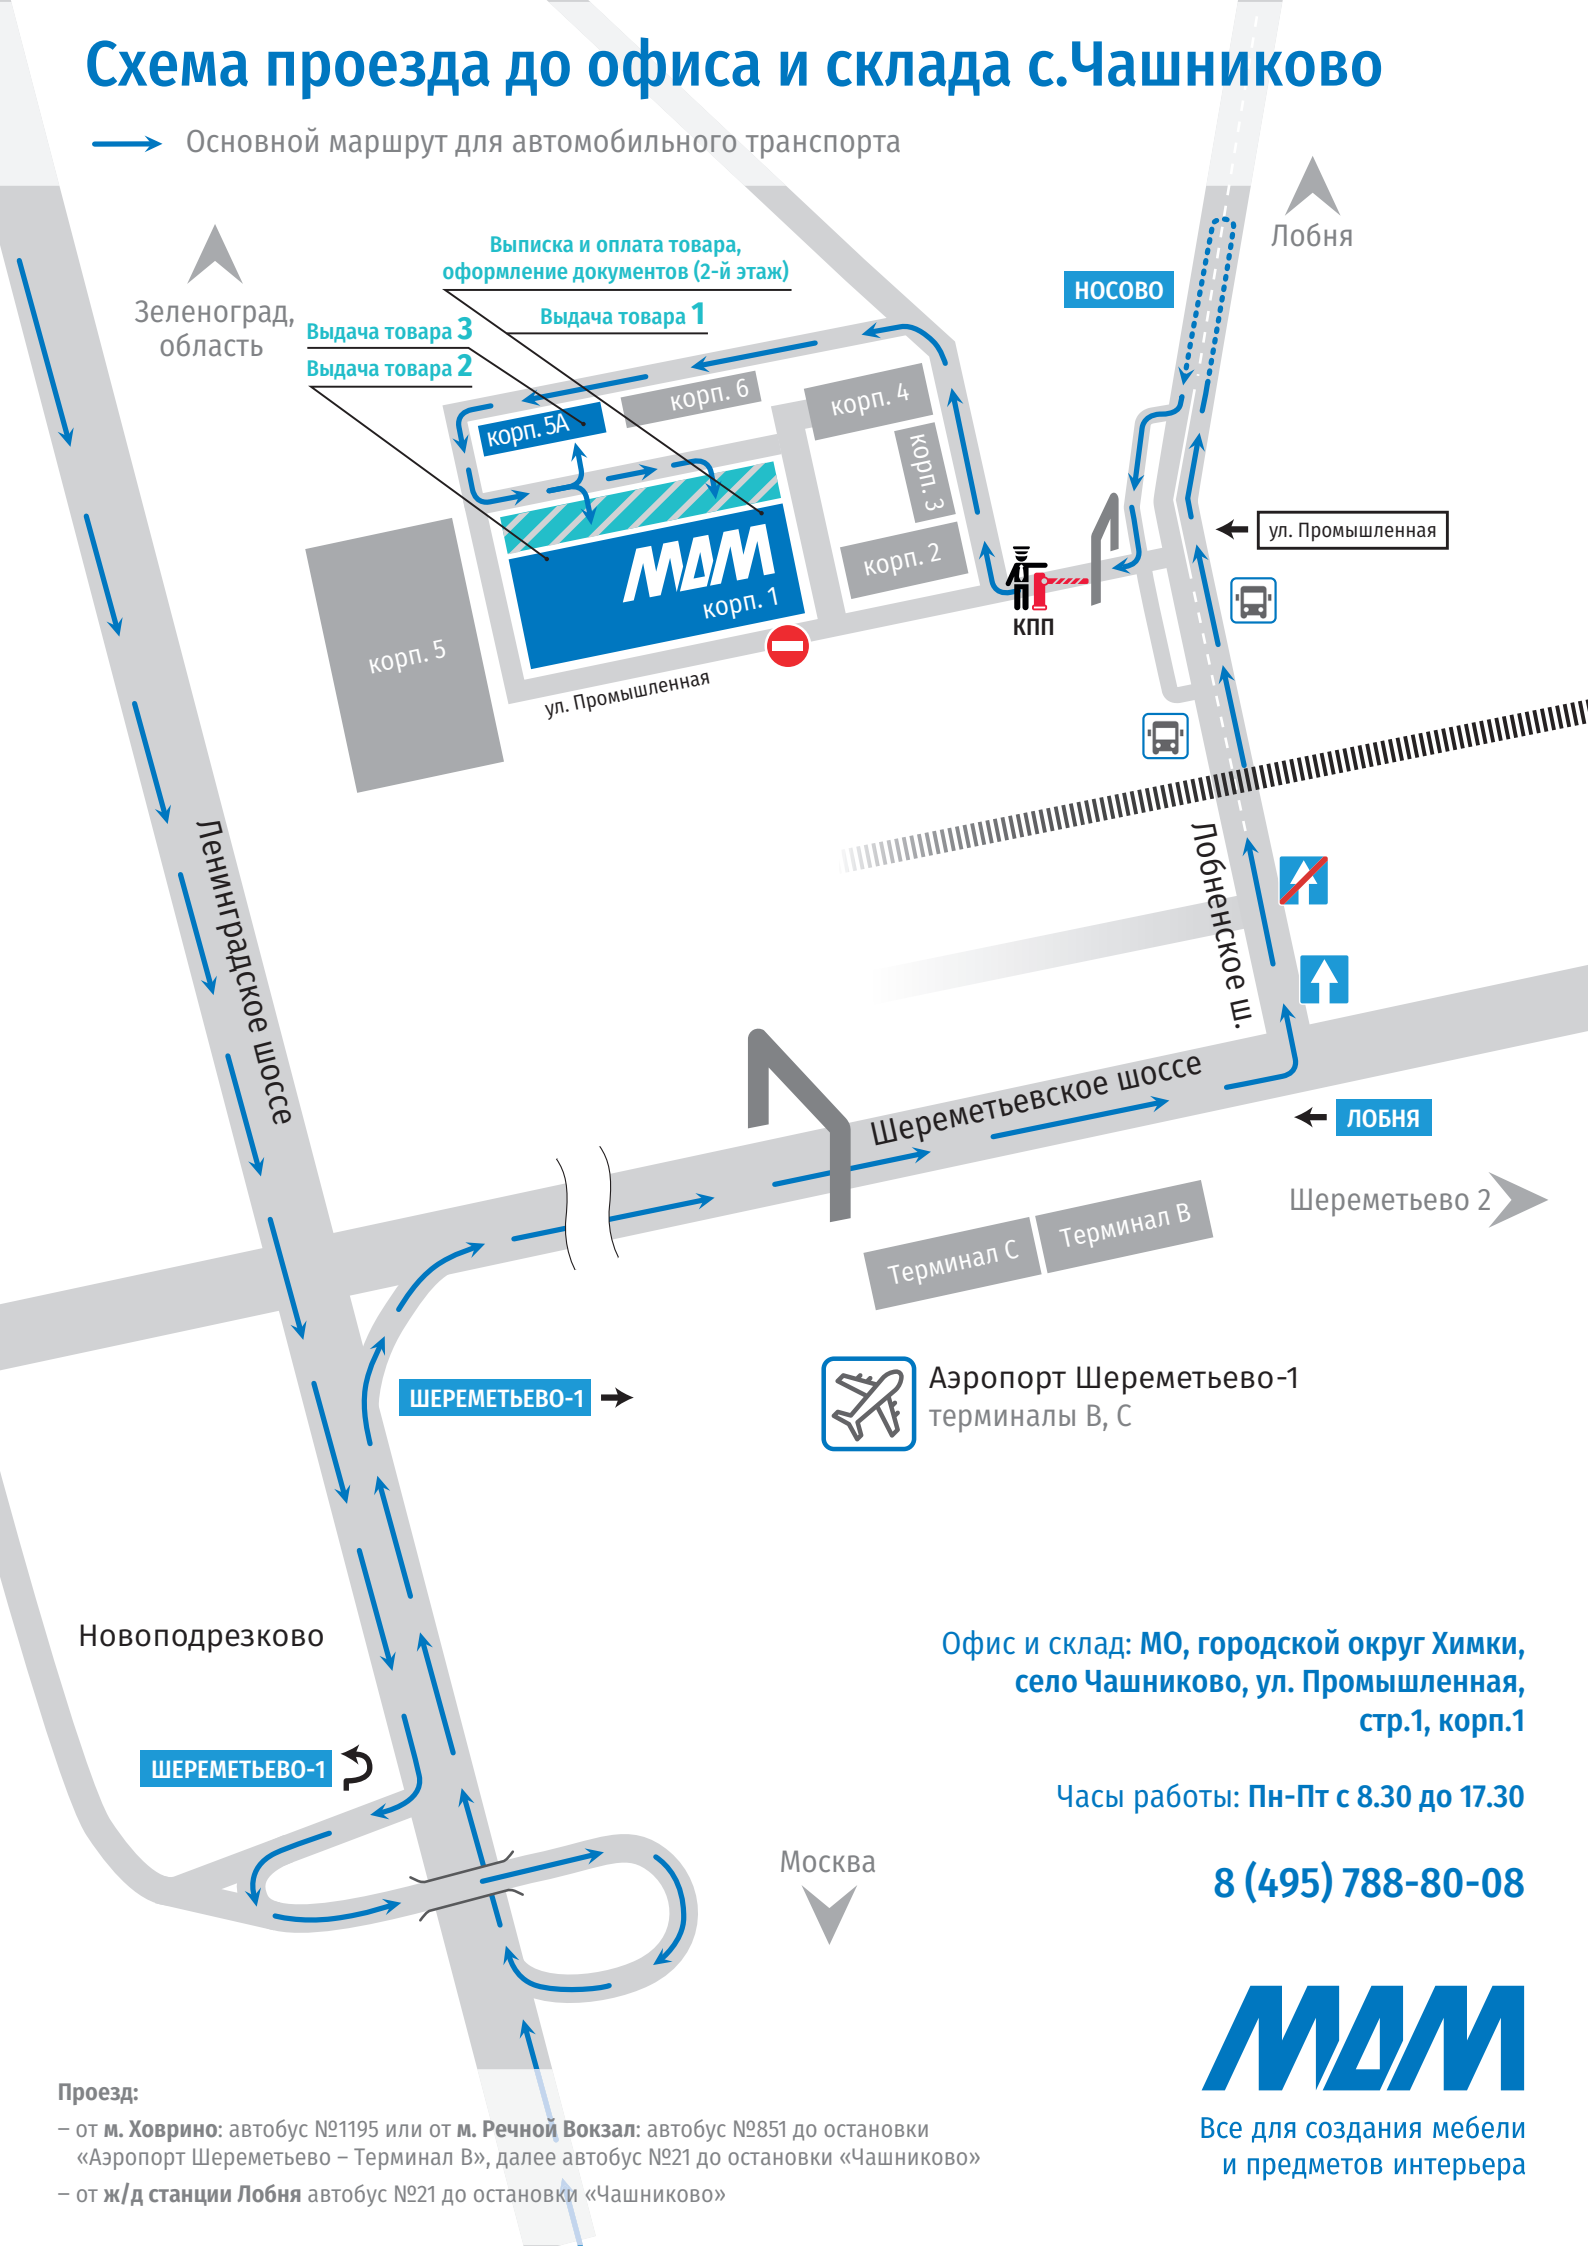

# Схема проезда до офиса и склада с.Чашниково

→ Основной маршрут для автомобильного транспорта

Зеленоград, область

Лобня

НОСОВО

Выписка и оплата товара, оформление документов (2-й этаж)  
Выдача товара 1  
Выдача товара 2  
Выдача товара 3

корп. 6  
корп. 4  
корп. 3  
корп. 2  
корп. 5А  
корп. 5  
МДМ  
корп. 1  
ул. Промышленная

КПП

ул. Промышленная

Пеннинградское шоссе

Лобненское ш.

Шереметьевское шоссе

ЛОБНЯ

Терминал С | Терминал В

Москва

8 (495) 788-80-08

Проезд:  
– от м. Ховрино: автобус №1195 или от м. Речной Вокзал: автобус №851 до остановки «Аэропорт Шереметьево – Терминал В», далее автобус №21 до остановки «Чашниково»  
– от ж/д станции Лобня автобус №21 до остановки «Чашниково»