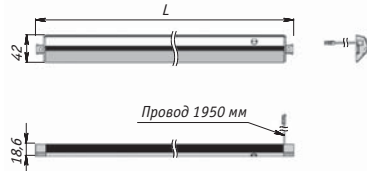

2. Технические характеристики

Модель (артикул, код) и т. д.	L, мм	Мощность, Вт	Рабочее напряжение DC, В	Цветовая температура, К	Тип выключателя
RM12-600IR-NW5	600	5	12	4500	ИК-выключатель (IR)
RM12-900IR-NW7	900	7			
RM12-400PIR-NW3	400	3,6			датчик движения (PIR)
RM12-550PIR-NW5	550	5			
RM12-850PIR-NW7	850	7,6			

Расстояние срабатывания ИК-выключателя в режиме «на взмах руки» 50 мм
Расстояние срабатывания датчика движения макс. 2000 мм, 120°
Класс защиты от поражения электрическим током 3
Степень защиты IP от проникновения внутрь светильника предметов и влаги IP20

3. Комплект поставки

- светильник 1 шт.
- комплект крепежа 1 шт.
- руководство по эксплуатации 1 шт.
- упаковочная коробка 1 шт.