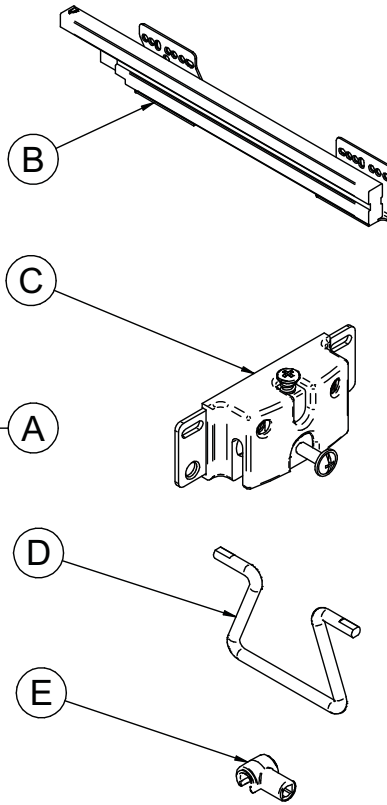

**VIBO**  
Wire processing

Portata massima:  
Maximum load:  
Charge maxi:  
Maximale belastbarkeit:  
Carga maxima:

60  
Kg

**Istruzioni di montaggio**

Assembling instructions  
Notice de montage  
Montageanleitung  
Manual de montaje

ELQGM155DXPRPC  
ELQGM155SXPRPC

10 min.

1

**PRIMA DI COMINCIARE,  
VEDERE I CONSIGLI DI  
MONTAGGIO**

BEFORE STARTING, REFER  
TO THE ASSEMBLING  
ADVICE IN ANNEX

AVANT DE COMMENCER, SE  
REPORTER AUX CONSEILS  
DE MONTAGE EN ANNEXE

VOR DIE MONTAGE, BITTE  
BEILIEGENDE  
ANWEISUNGEN FOLGEN

ANTES DE EMPEZAR  
CONSULTE LOS CONSEJOS  
PARA EL MONTAJE

A x 1

B x 3

C x 3

D x 4

E x 8