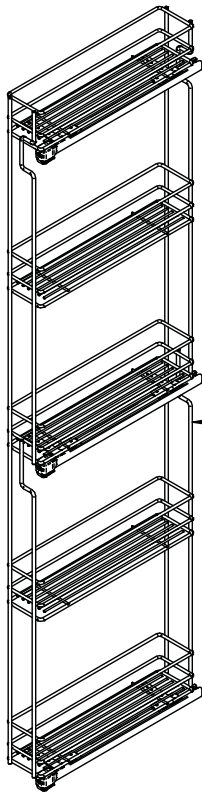

**VIBO**  
Wire processing

Portata massima:  
Maximum load:  
Charge maxi:  
Maximale belastbarkeit:  
Carga maxima:

60  
Kg

**Istruzioni di montaggio**

Assembling instructions  
Notice de montage  
Montageanleitung  
Manual de montaje

ELQGM155DXPRPC  
ELQGM155SXPRPC

10 min.

1

**PRIMA DI COMINCIARE,  
VEDERE I CONSIGLI DI  
MONTAGGIO**

BEFORE STARTING, REFER  
TO THE ASSEMBLING  
ADVICE IN ANNEX

AVANT DE COMMENCER, SE  
REPORTER AUX CONSEILS  
DE MONTAGE EN ANNEXE

VOR DIE MONTAGE, BITTE  
BEILIEGENDE  
ANWEISUNGEN FOLGEN

ANTES DE EMPEZAR  
CONSULTE LOS CONSEJOS  
PARA EL MONTAJE

A x 1

B x 3

C x 3

D x 4

E x 8