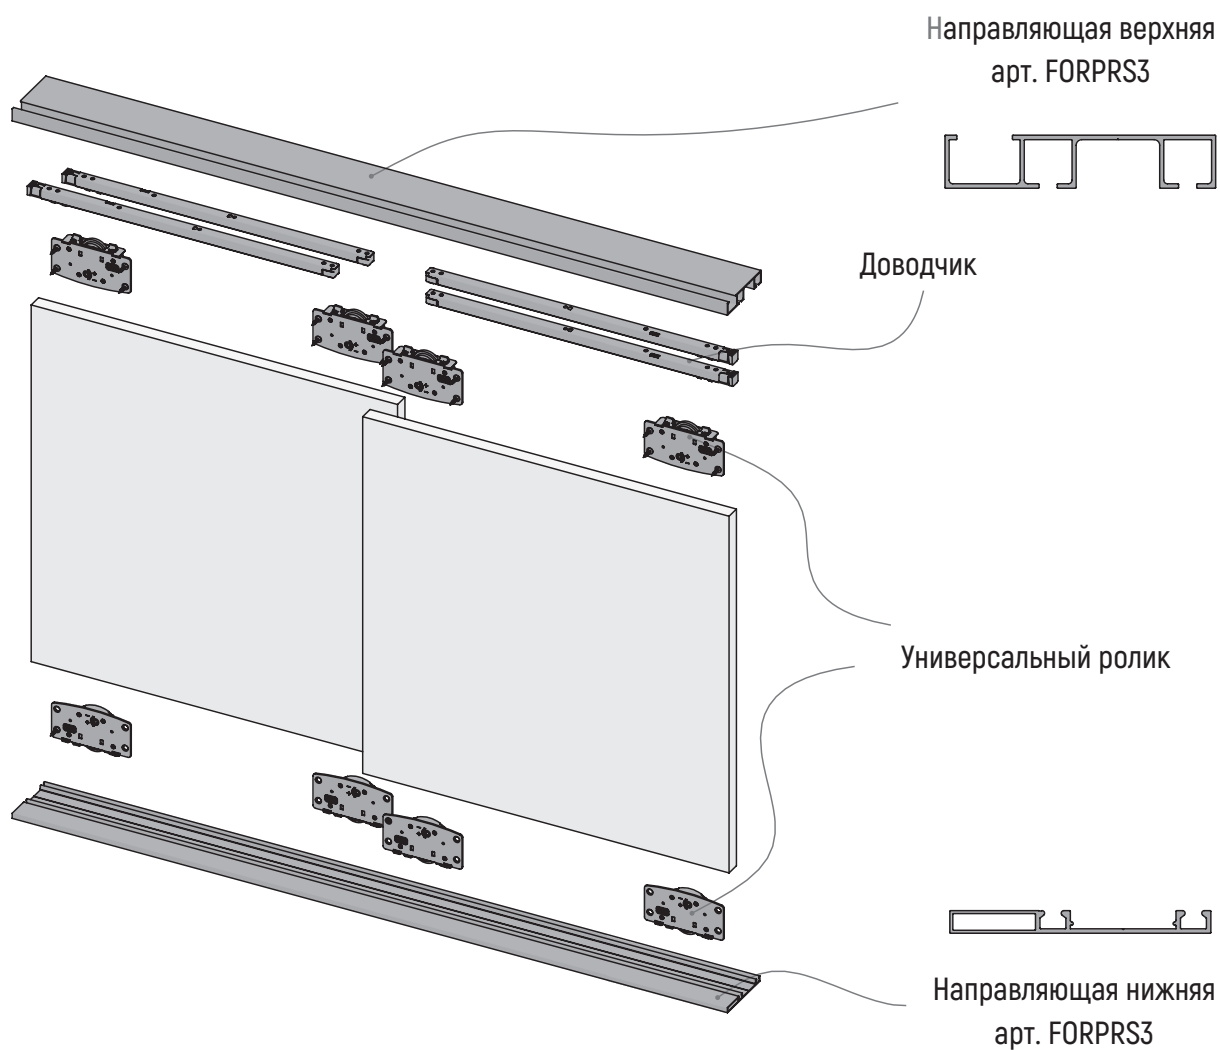

FORTE Система для раздвижных дверей

Элементы системы для накладного монтажа 2-дверного шкафа

FORTE Система для раздвижных дверей

Элементы системы для врезного монтажа 2-дверного шкафа