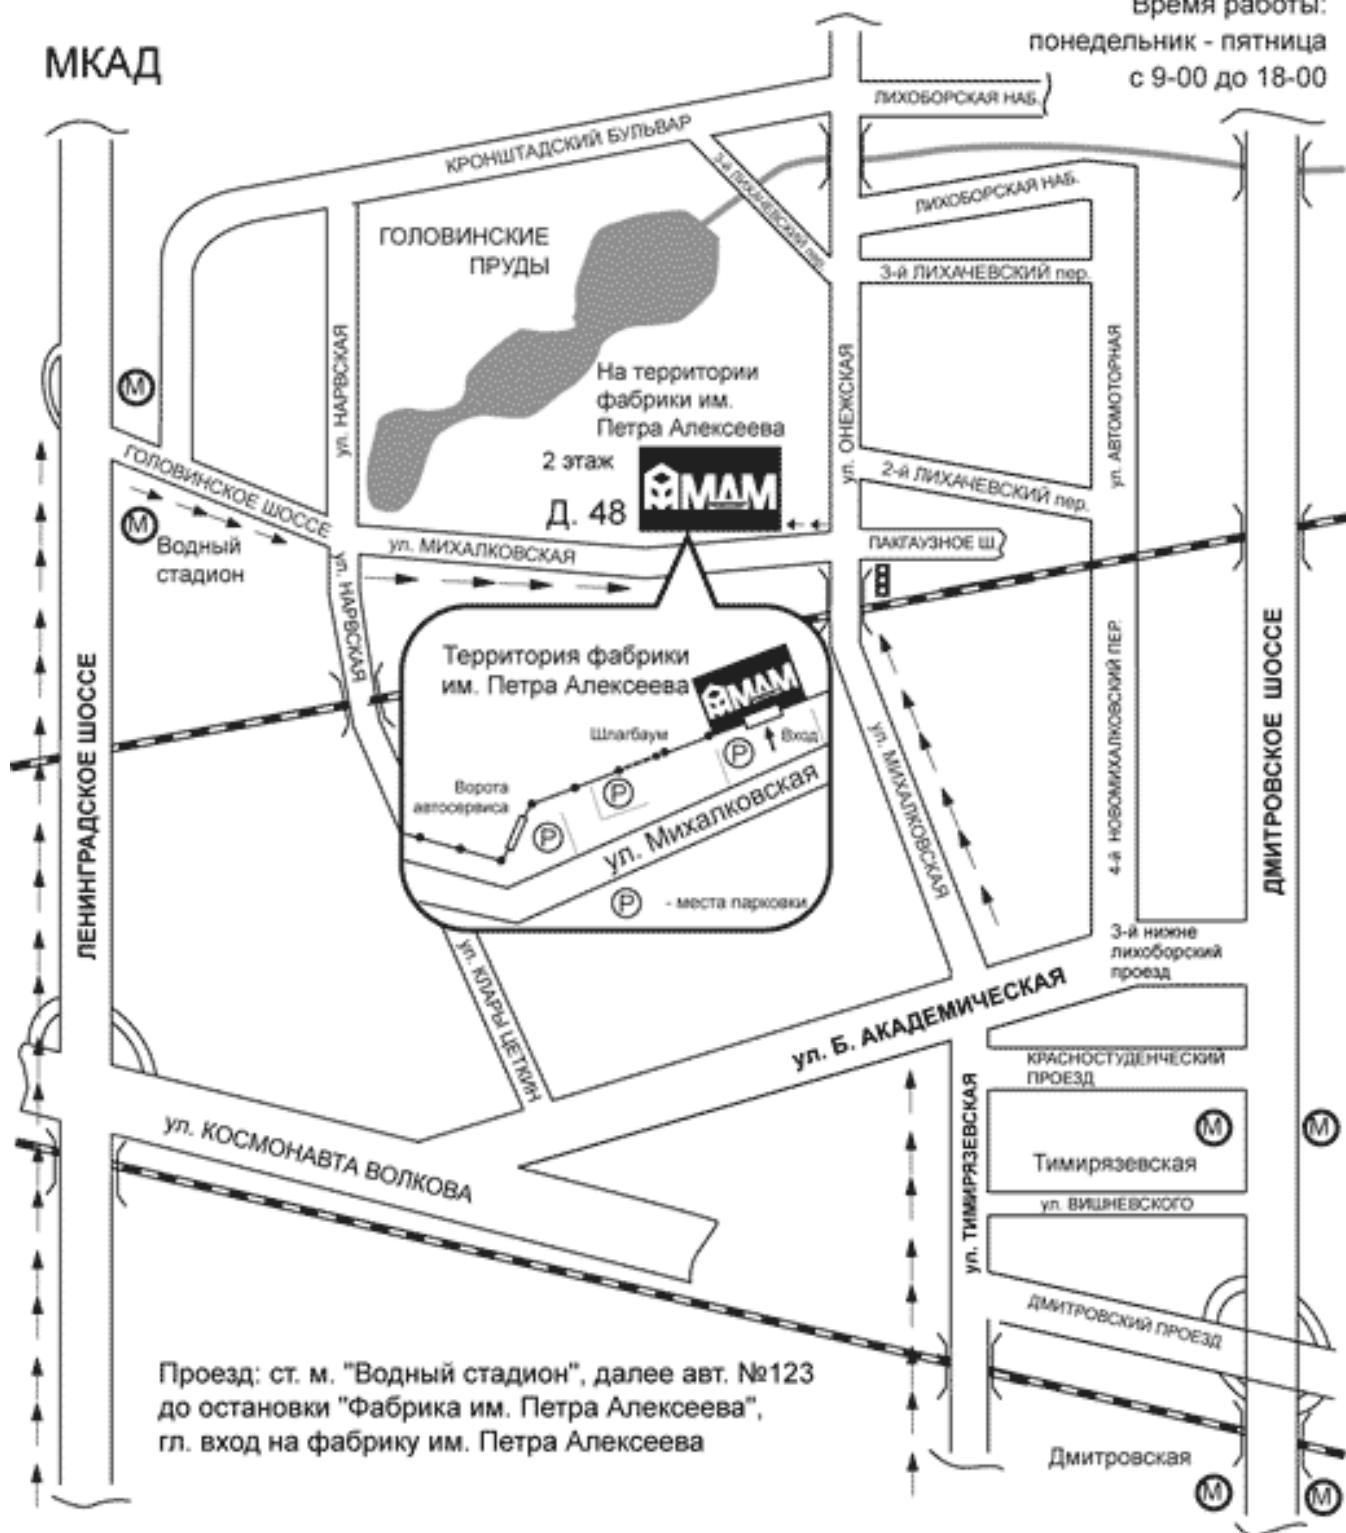

Время работы:
понедельник - пятница
с 9-00 до 18-00

МКАД

Проезд: ст. м. "Водный стадион", далее авт. №123 до остановки "Фабрика им. Петра Алексеева", гл. вход на фабрику им. Петра Алексеева