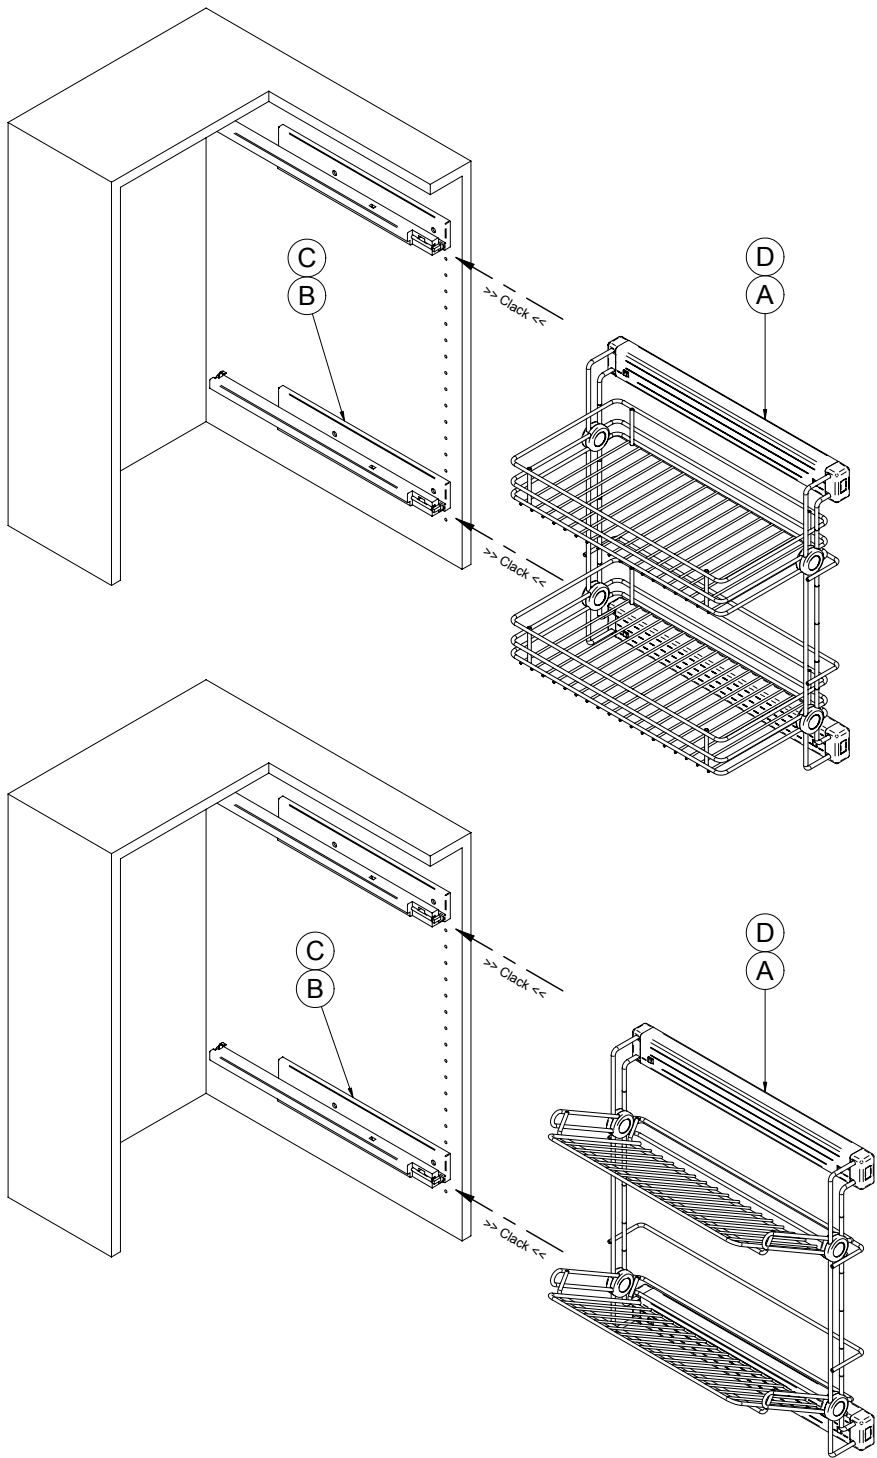

V

Portata massima:
Maximum load:
Charge maxi:
Maximale belastbarkeit:
Carga maxima:

2P	10 Kg
3P	15 Kg

Istruzioni di montaggio
Assembling instructions
Notice de montage
Montageanleitung
Manual de montaje

2P

3P

ACL2MMDX... - ACL2MMSX...
ACL3MMDX... - ACL3MMSX...
ASL2MMDX... - ASL3MMSX...
ASL3MMDX... - ASL3MMSX...

PRIMA DI COMINCIARE, VEDERE I CONSIGLI DI MONTAGGIO

BEFORE STARTING, REFER TO THE ASSEMBLING ADVICE IN ANNEX

AVANT DE COMMENCER, SE REPORTER AUX CONSEILS DE MONTAGE EN ANNEXE

VOR DIE MONTAGE, BITTE BEILIEGENDE ANWEISUNGEN FOLGEN

ANTES DE EMPEZAR, CONSULTE LOS CONSEJOS PARA EL MONTAJE

A x 1	B x 2	C x 2	D x 8						
									Z x 8