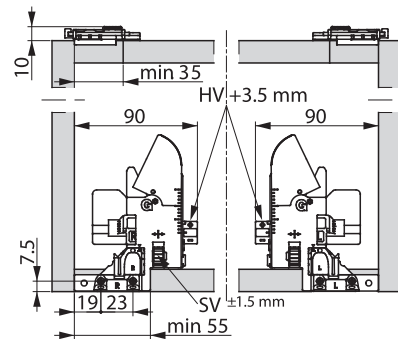

### Установочные размеры

### Внутренний выдвижной ящик

NL, мм	SKL, мм	MET, мм
270	260	273
300	290	303
350	340	353
400	390	403
450	440	453
500	490	503
550	540	553
600	590	603
650	640	653
700	690	703
750	740	753

### Присадочные размеры

#### Присадочные размеры направляющих

- LWS** Внутренняя ширина ящика, мм;
- LWK** Внутренняя ширина корпуса, мм;
- SKL** Глубина выдвижного ящика, мм;
- NL** Номинальная длина направляющей, мм;
- MET** Минимальная глубина корпуса, мм;
- HV** Регулировка по высоте, мм;
- NV** Регулировка наклона, мм;
- SV** Регулировка по ширине, мм;
- KV** Передняя кромка корпуса.