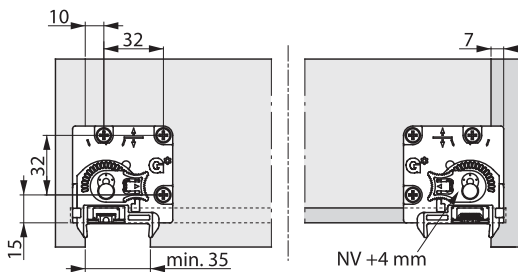

Присадочные размеры

Присадочные размеры для задней стенки