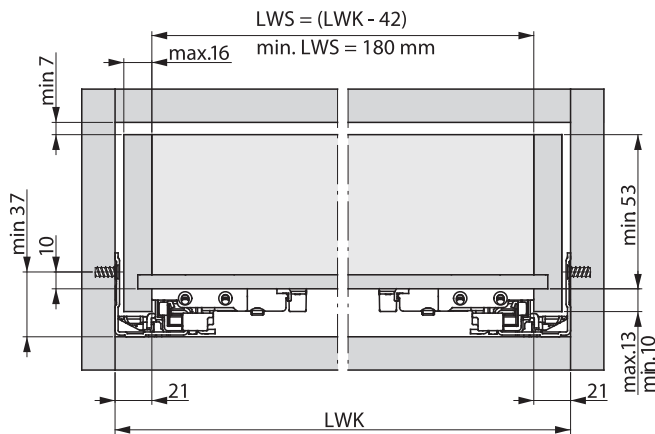

### Установочные размеры

### Внутренний выдвижной ящик

NL, мм	SKL, мм	MET, мм
270	260	273
300	290	303
350	340	353
400	390	403
450	440	453
500	490	503
550	540	553
600	590	603
650	640	653
700	690	703
750	740	753

### Присадочные размеры

#### Присадочные размеры направляющих

- LWS** Внутренняя ширина ящика, мм;
- LWK** Внутренняя ширина корпуса, мм;
- SKL** Глубина выдвижного ящика, мм;
- NL** Номинальная длина направляющей, мм;
- MET** Минимальная глубина корпуса, мм;
- HV** Регулировка по высоте, мм;
- NV** Регулировка наклона, мм;
- SV** Регулировка по ширине, мм;
- KV** Передняя кромка корпуса.