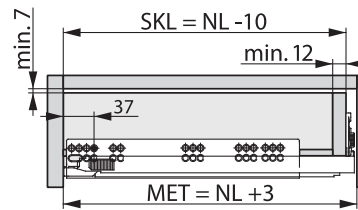

### Установочные размеры

### Внутренний выдвижной ящик

NL, мм	SKL, мм	MET, мм
270	260	273
300	290	303
350	340	353
400	390	403
450	440	453
500	490	503
550	540	553
600	590	603
650	640	653
700	690	703
750	740	753

### Присадочные размеры

#### Присадочные размеры направляющих

- LWS** Внутренняя ширина ящика, мм;
- LWK** Внутренняя ширина корпуса, мм;
- SKL** Глубина выдвижного ящика, мм;
- NL** Номинальная длина направляющей, мм;
- MET** Минимальная глубина корпуса, мм;
- HV** Регулировка по высоте, мм;
- NV** Регулировка наклона, мм;
- SV** Регулировка по ширине, мм;
- KV** Передняя кромка корпуса.