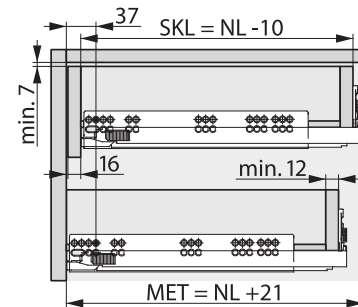

### Установочные размеры

### Внутренний выдвижной ящик

NL, мм	SKL, мм	MET, мм
270	260	273
300	290	303
350	340	353
400	390	403
450	440	453
500	490	503
550	540	553
600	590	603
650	640	653
700	690	703
750	740	753

### Присадочные размеры

#### Присадочные размеры направляющих

- LWS** Внутренняя ширина ящика, мм;
- LWK** Внутренняя ширина корпуса, мм;
- SKL** Глубина выдвижного ящика, мм;
- NL** Номинальная длина направляющей, мм;
- MET** Минимальная глубина корпуса, мм;
- HV** Регулировка по высоте, мм;
- NV** Регулировка наклона, мм;
- SV** Регулировка по ширине, мм;
- KV** Передняя кромка корпуса.