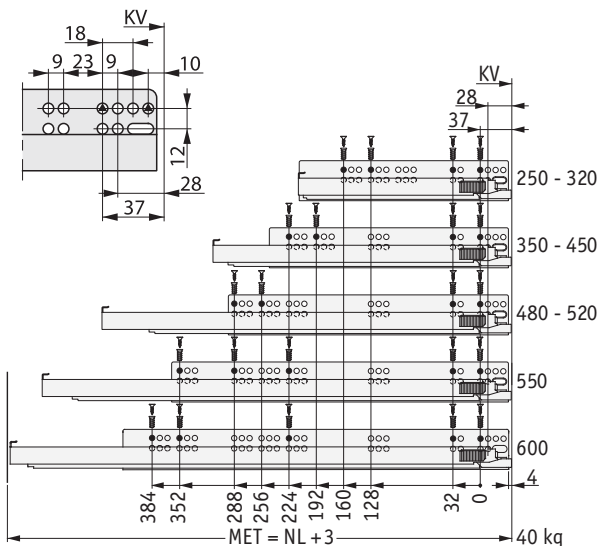

### Присадочные размеры

#### Присадочные размеры для задней стенки

#### Присадочные размеры для креплений к фасаду

#### Присадочные размеры направляющих

- LWS** Внутренняя ширина ящика, мм;
- LWK** Внутренняя ширина корпуса, мм;
- SKL** Глубина выдвижного ящика, мм;
- NL** Номинальная длина направляющей, мм;
- MET** Минимальная глубина корпуса, мм;
- HV** Регулировка по высоте, мм;
- NV** Регулировка наклона, мм;
- SV** Регулировка по ширине, мм;
- KV** Передняя кромка корпуса.