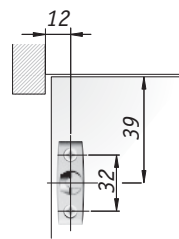

К12 лифт для автоматического открывания фасада вверх, длина 164 мм

Стандартная схема установки при использовании вкладных фасадов с ручкой вместе с четырехшарнирными петлями

Для внутренних фасадов предпочтительнее использовать крепления на саморезах.