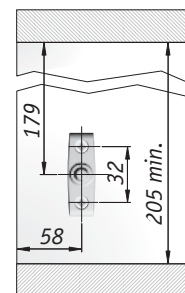

К12 лифт для автоматического открывания фасада вверх, длина 164 мм

Стандартная схема установки при использовании вкладных фасадов с ручкой вместе с четырехшарнирными петлями

Для внутренних фасадов предпочтительнее использовать крепления на саморезах.