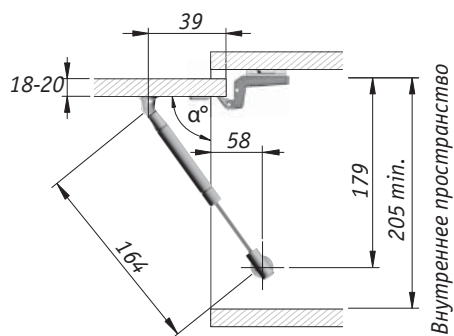

К12 лифт для автоматического открывания фасада вверх, длина 164 мм

Стандартная схема установки при использовании вкладных фасадов с ручкой вместе с четырехшарнирными петлями

Для внутренних фасадов предпочтительнее использовать крепления на саморезах.