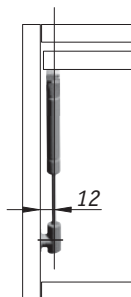

К12 лифт для автоматического открывания фасада вверх, длина 164 мм

Стандартная схема установки при использовании вкладных фасадов с ручкой вместе с четырехшарнирными петлями

Для внутренних фасадов предпочтительнее использовать крепления на саморезах.