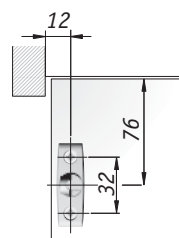

К12 лифт для автоматического открывания фасада вверх, длина 244 мм

Стандартная схема установки при использовании вкладных фасадов с ручкой вместе с четырехшарнирными петлями

Для внутренних фасадов предпочтительнее использовать крепления на саморезах.