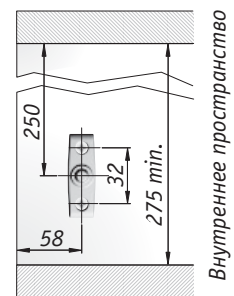

К12 лифт для автоматического открывания фасада вверх, длина 244 мм

Стандартная схема установки при использовании вкладных фасадов с ручкой вместе с четырехшарнирными петлями

Для внутренних фасадов предпочтительнее использовать крепления на саморезах.