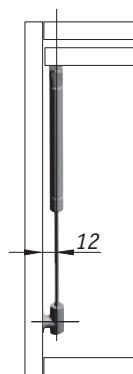

К12 лифт для автоматического открывания фасада вверх, длина 244 мм

Стандартная схема установки при использовании вкладных фасадов с ручкой вместе с четырехшарнирными петлями

Для внутренних фасадов предпочтительнее использовать крепления на саморезах.