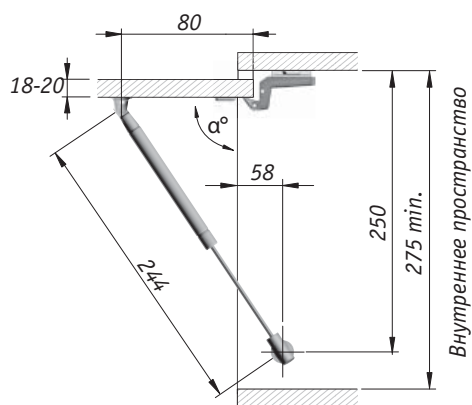

К12 лифт для автоматического открывания фасада вверх, длина 244 мм

Стандартная схема установки при использовании вкладных фасадов с ручкой вместе с четырехшарнирными петлями

Для внутренних фасадов предпочтительнее использовать крепления на саморезах.