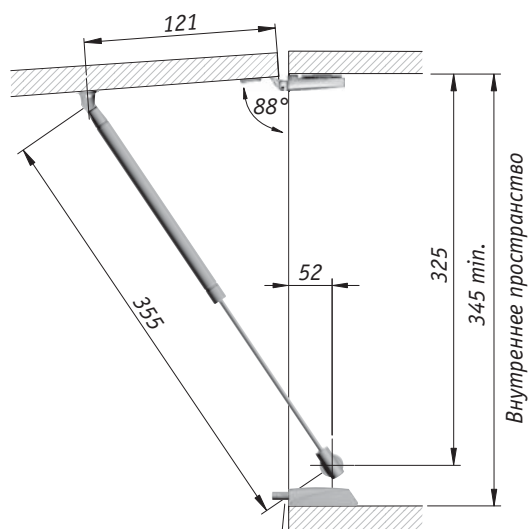

К12 лифт для автоматического открывания фасада вверх, длина 355 мм

Стандартная схема установки при использовании накладных фасадов с петлями без пружины или с обратной пружиной и с короткими толкателями K-PUSH TECH с магнитом

Использование креплений D15

Толкатель K-PUSH TECH короткий с магнитом врезной или накладной

Использование креплений под саморез