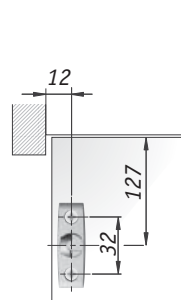

К12 лифт для автоматического открывания фасада вниз, длина 355 мм

Стандартная схема установки при использовании вкладных фасадов с ручкой вместе с четырехшарнирными петлями

Для внутренних фасадов предпочтительнее использовать крепления на саморезах.