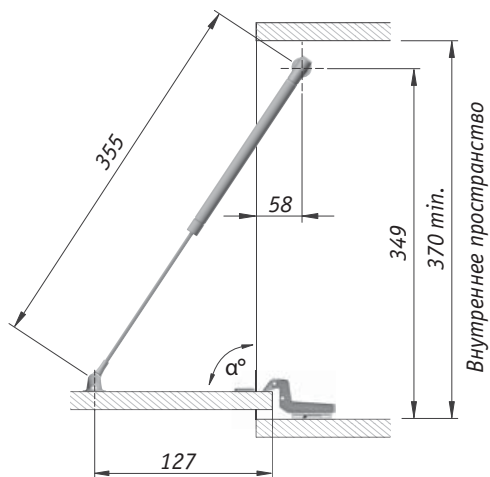

К12 лифт для автоматического открывания фасада вниз, длина 355 мм

Стандартная схема установки при использовании вкладных фасадов с ручкой вместе с четырехшарнирными петлями

Для внутренних фасадов предпочтительнее использовать крепления на саморезах.