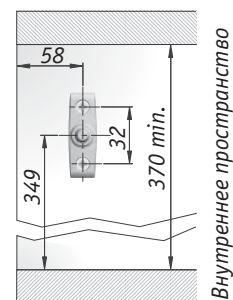

К12 лифт для автоматического открывания фасада вниз, длина 355 мм

Стандартная схема установки при использовании вкладных фасадов с ручкой вместе с четырехшарнирными петлями

Для внутренних фасадов предпочтительнее использовать крепления на саморезах.