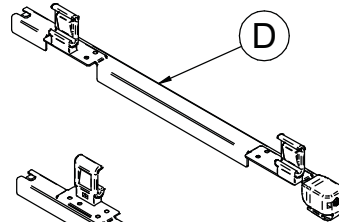

**PRIMA DI COMINCIARE,
VEDERE I CONSIGLI DI
MONTAGGIO**

BEFORE STARTING, REFER
TO THE ASSEMBLING
ADVICE IN ANNEX

AVANT DE COMMENCER, SE
REPORTER AUX CONSEILS
DE MONTAGE EN ANNEXE

VOR DIE MONTAGE, BITTE
BEILIEGENDE
ANWEISUNGEN FOLGEN

ANTES DE EMPEZAR
CONSULTE LOS CONSEJOS
PARA EL MONTAJE

A x 1

B x 1

C x 1

D x 1

E x 1