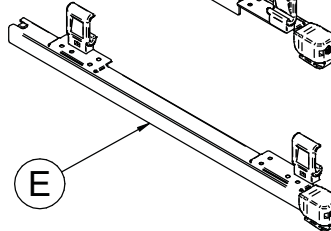

**PRIMA DI COMINCIARE,
VEDERE I CONSIGLI DI
MONTAGGIO**

BEFORE STARTING, REFER
TO THE ASSEMBLING
ADVICE IN ANNEX

AVANT DE COMMENCER, SE
REPORTER AUX CONSEILS
DE MONTAGE EN ANNEXE

VOR DIE MONTAGE, BITTE
BEILIEGENDE
ANWEISUNGEN FOLGEN

ANTES DE EMPEZAR
CONSULTE LOS CONSEJOS
PARA EL MONTAJE

A x 1

B x 1

C x 1

D x 1

E x 1