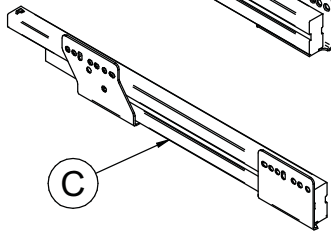

**PRIMA DI COMINCIARE,
VEDERE I CONSIGLI DI
MONTAGGIO**

BEFORE STARTING, REFER
TO THE ASSEMBLING
ADVICE IN ANNEX

AVANT DE COMMENCER, SE
REPORTER AUX CONSEILS
DE MONTAGE EN ANNEXE

VOR DIE MONTAGE, BITTE
BEILIEGENDE
ANWEISUNGEN FOLGEN

ANTES DE EMPEZAR
CONSULTE LOS CONSEJOS
PARA EL MONTAJE

A x 1

B x 1

C x 1

D x 1

E x 1