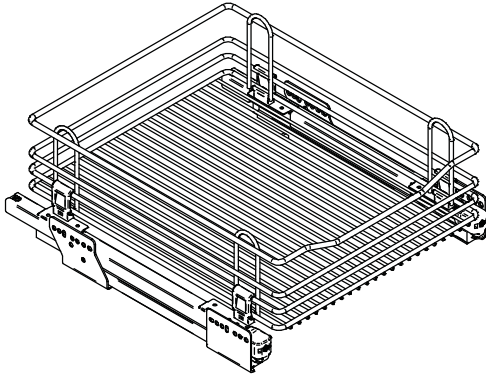

VIBO
Wire processing

Portata massima:
Maximum load:
Charge maxi:
Maximale belastbarkeit:
Carga maxima:

30
Kg

Istruzioni di montaggio

Assembling instructions

Notice de montage

Montageanleitung

Manual de montaje