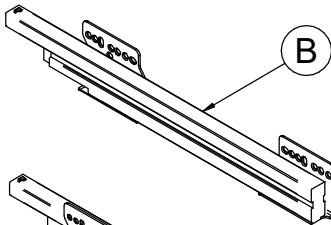

**PRIMA DI COMINCIARE,
VEDERE I CONSIGLI DI
MONTAGGIO**

BEFORE STARTING, REFER
TO THE ASSEMBLING
ADVICE IN ANNEX

AVANT DE COMMENCER, SE
REPORTER AUX CONSEILS
DE MONTAGE EN ANNEXE

VOR DIE MONTAGE, BITTE
BEILIEGENDE
ANWEISUNGEN FOLGEN

ANTES DE EMPEZAR
CONSULTE LOS CONSEJOS
PARA EL MONTAJE

A x 1

B x 1

C x 1

D x 1

E x 1