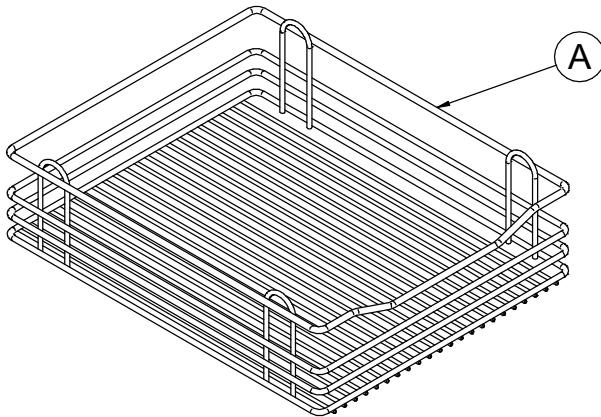

**PRIMA DI COMINCIARE,
VEDERE I CONSIGLI DI
MONTAGGIO**

BEFORE STARTING, REFER
TO THE ASSEMBLING
ADVICE IN ANNEX

AVANT DE COMMENCER, SE
REPORTER AUX CONSEILS
DE MONTAGE EN ANNEXE

VOR DIE MONTAGE, BITTE
BEILIEGENDE
ANWEISUNGEN FOLGEN

ANTES DE EMPEZAR
CONSULTE LOS CONSEJOS
PARA EL MONTAJE

A x 1

B x 1

C x 1

D x 1

E x 1