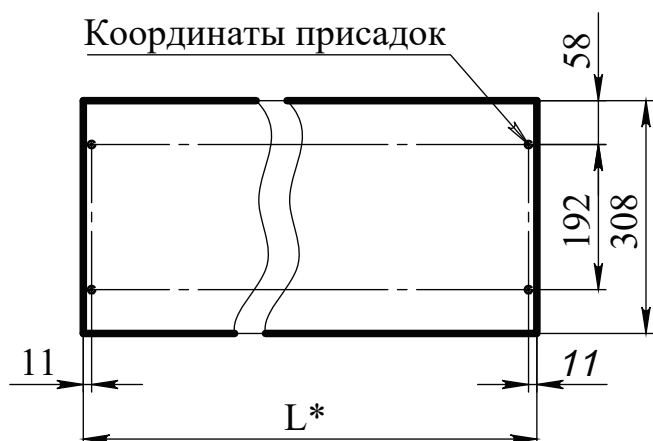

MF.02.1820x250.

MF.02.1820x350.

**Металлокаркас-стеллаж
напольный, две рамки
Раскрой и присадка ЛДСП**

Рамка 1820x350

Рамка 1820x250