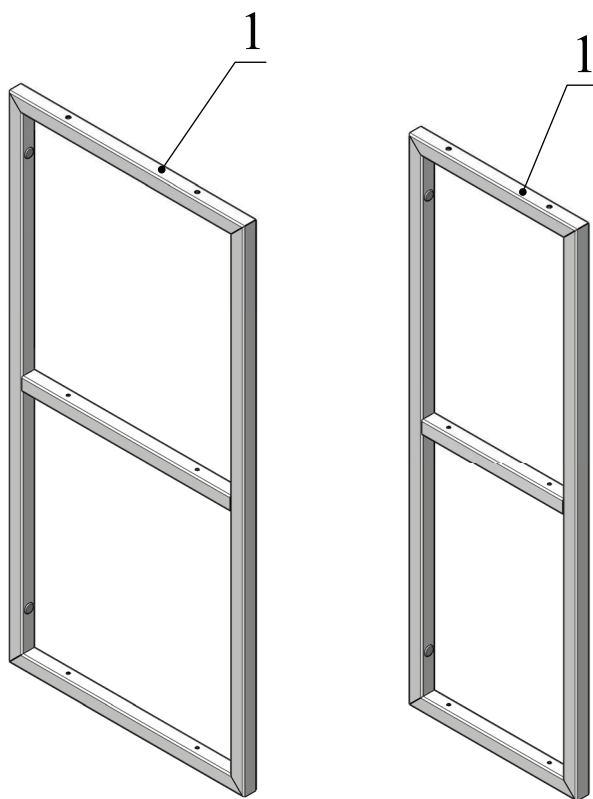

**MF.02.740x250.**  
**MF.02.740x350.**  
**Металлокаркас-**  
**рамка для полок**

1. Рамка
2. Заглушка тех. отверстий d10
3. Труба (Проставка)

Поз. 1 - 1 шт

Поз. 2 - 8 шт

Поз. 3 - 2 шт