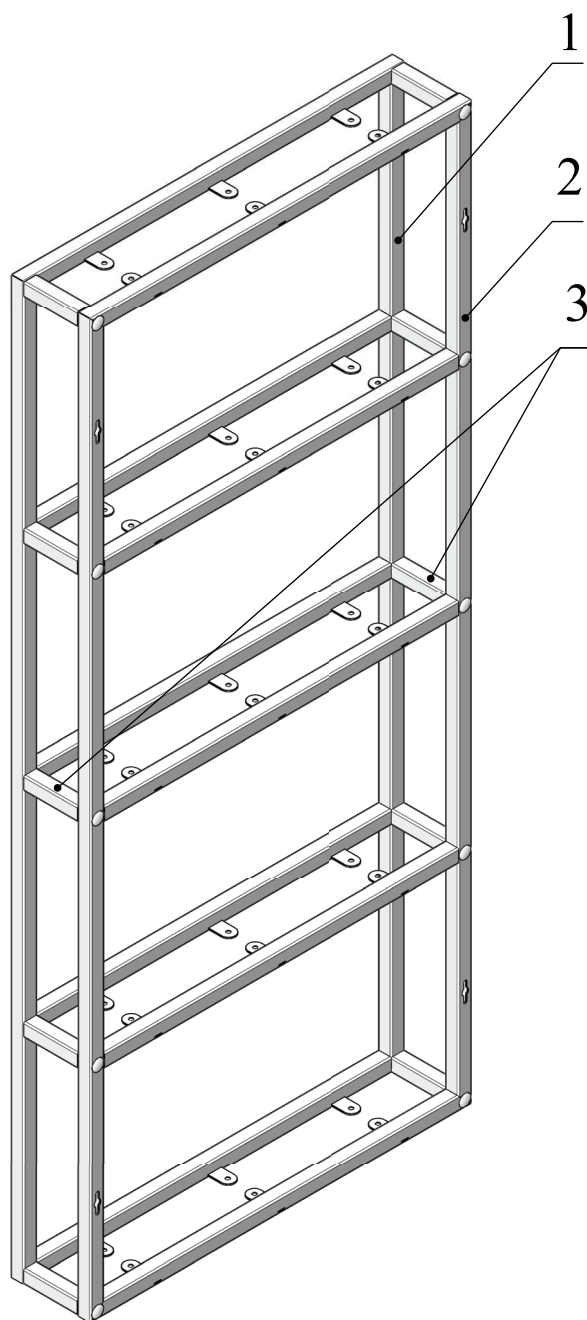

MF.11.570x1300x120.
Металлокаркас-стеллаж
на 5 полок

Поз. 1 - 1 шт

Поз. 2 - 1 шт

Поз. 3 - 10 шт

Поз. 4 - 10 шт

Поз. 5 - 10 шт

Поз. 6 - 10 шт

Поз. 7 - 10 шт

Поз. 8 - 1 шт

- | | |
|---------------------|--------------------------------|
| 1. Рама передняя | 5. Шайба М6 |
| 2. Рама задняя | 6. Шайба М6 гровер |
| 3. Траверса | 7. Заглушка тех. отверстий d15 |
| 4. Винт М6х95 (100) | 8. Ключ шестигранный S5 |

1

2

3

Распил ЛДСП
5 шт

Не для установки в душевых кабинах и местах прямого попадания воды