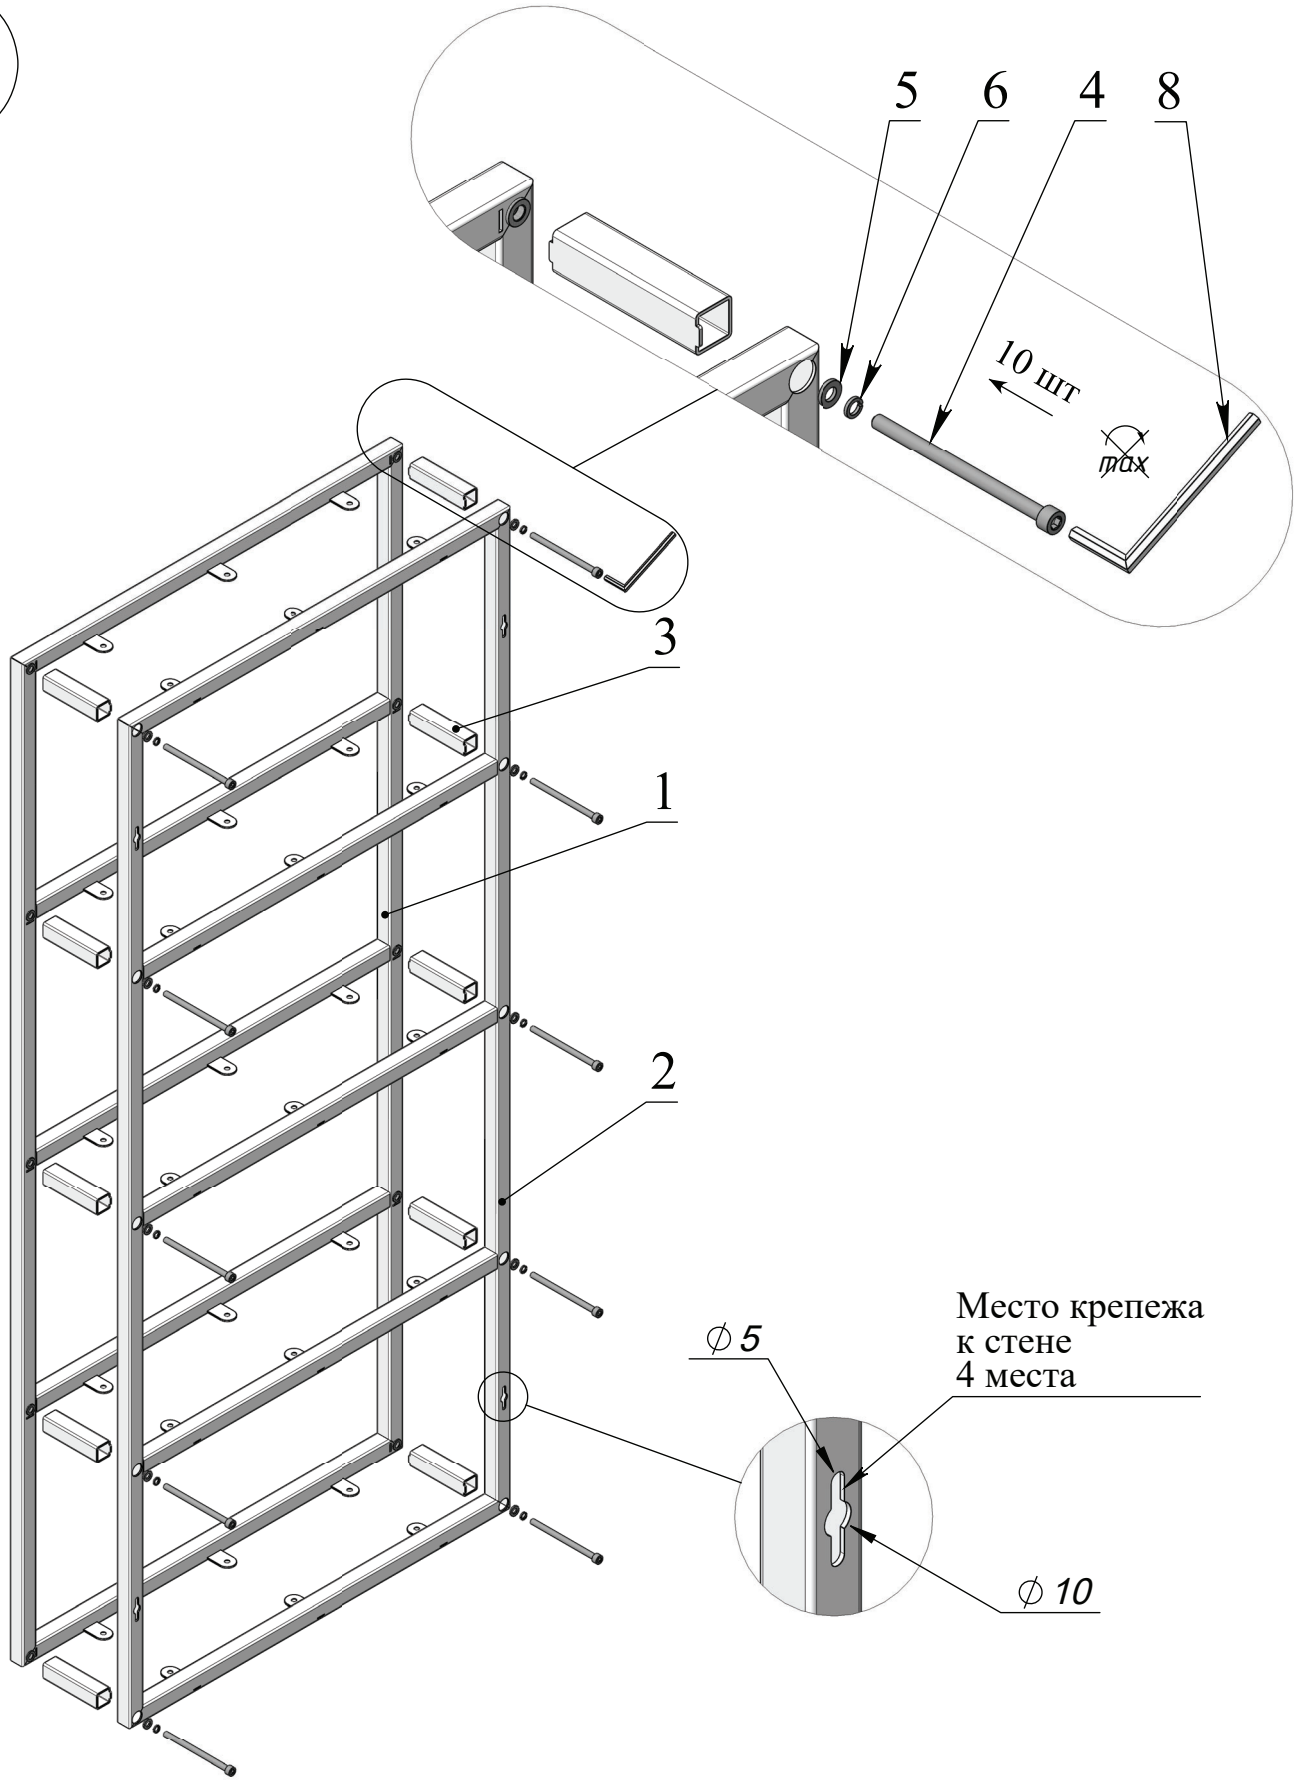

MF.11.570x1300x120.
Металлокаркас-стеллаж
на 5 полок

Поз. 1 - 1 шт

Поз. 2 - 1 шт

Поз. 3 - 10 шт

Поз. 4 - 10 шт

Поз. 5 - 10 шт

Поз. 6 - 10 шт

Поз. 7 - 10 шт

Поз. 8 - 1 шт

- | | |
|---------------------|--------------------------------|
| 1. Рама передняя | 5. Шайба М6 |
| 2. Рама задняя | 6. Шайба М6 гровер |
| 3. Траверса | 7. Заглушка тех. отверстий d15 |
| 4. Винт М6х95 (100) | 8. Ключ шестигранный S5 |

1

2

3

Распил ЛДСП
5 шт

Не для установки в душевых кабинах и местах прямого попадания воды