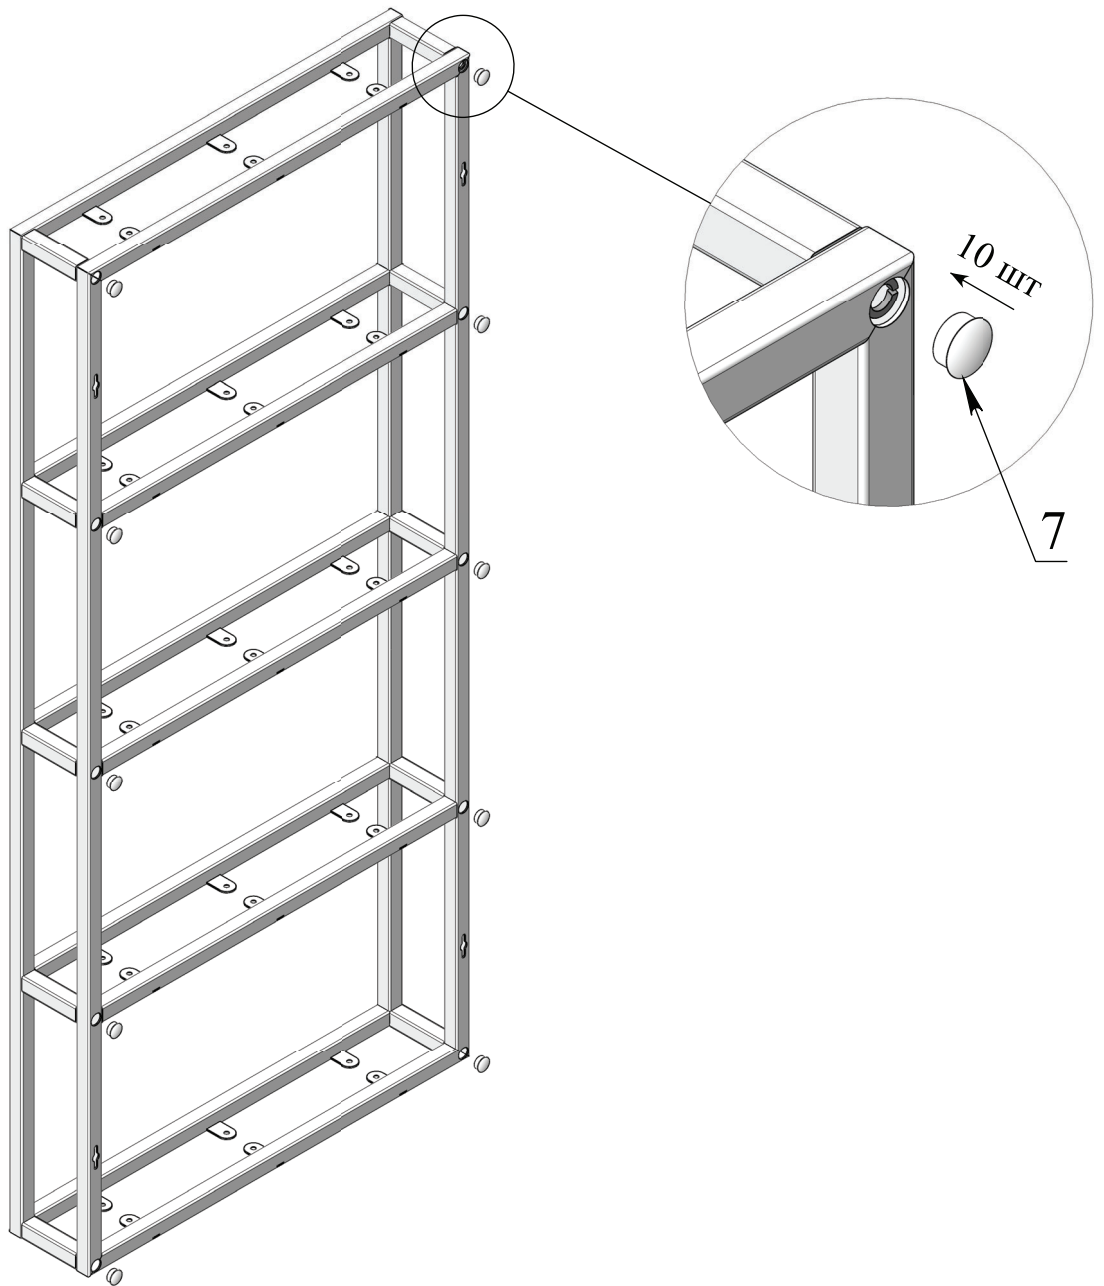

Поз. 8 - 1 шт

- | | |
|---------------------|--------------------------------|
| 1. Рама передняя | 5. Шайба М6 |
| 2. Рама задняя | 6. Шайба М6 гровер |
| 3. Траверса | 7. Заглушка тех. отверстий d15 |
| 4. Винт М6х95 (100) | 8. Ключ шестигранный S5 |

1

2

3

Распил ЛДСП
5 шт

Не для установки в душевых кабинах и местах прямого попадания воды