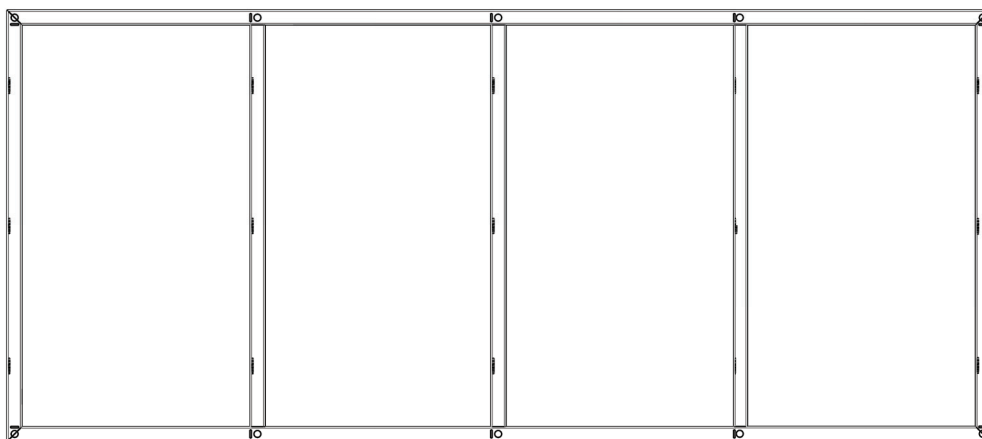

MF.11.570x1300x120.
Металлокаркас-стеллаж
на 5 полок

Поз. 1 - 1 шт

Поз. 2 - 1 шт

Поз. 3 - 10 шт

Поз. 4 - 10 шт

Поз. 5 - 10 шт

Поз. 6 - 10 шт

Поз. 7 - 10 шт

1

2

3

Распил ЛДСП
5 шт

Не для установки в душевых кабинах и местах прямого попадания воды