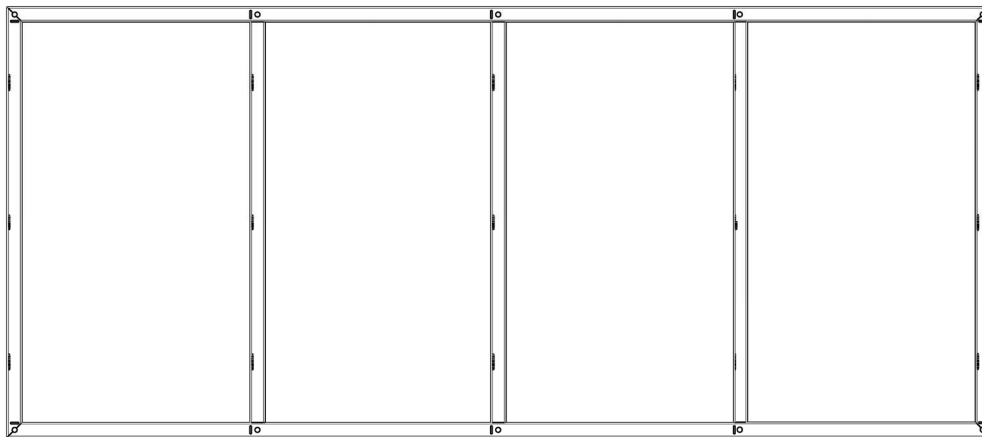

MF.11.570x1300x120.
Металлокаркас-стеллаж
на 5 полок

Поз. 1 - 1 шт

Поз. 2 - 1 шт

Поз. 3 - 10 шт

Поз. 4 - 10 шт

Поз. 5 - 10 шт

Поз. 6 - 10 шт

Поз. 7 - 10 шт

1

2

3

Распил ЛДСП
5 шт

Не для установки в душевых кабинах и местах прямого попадания воды