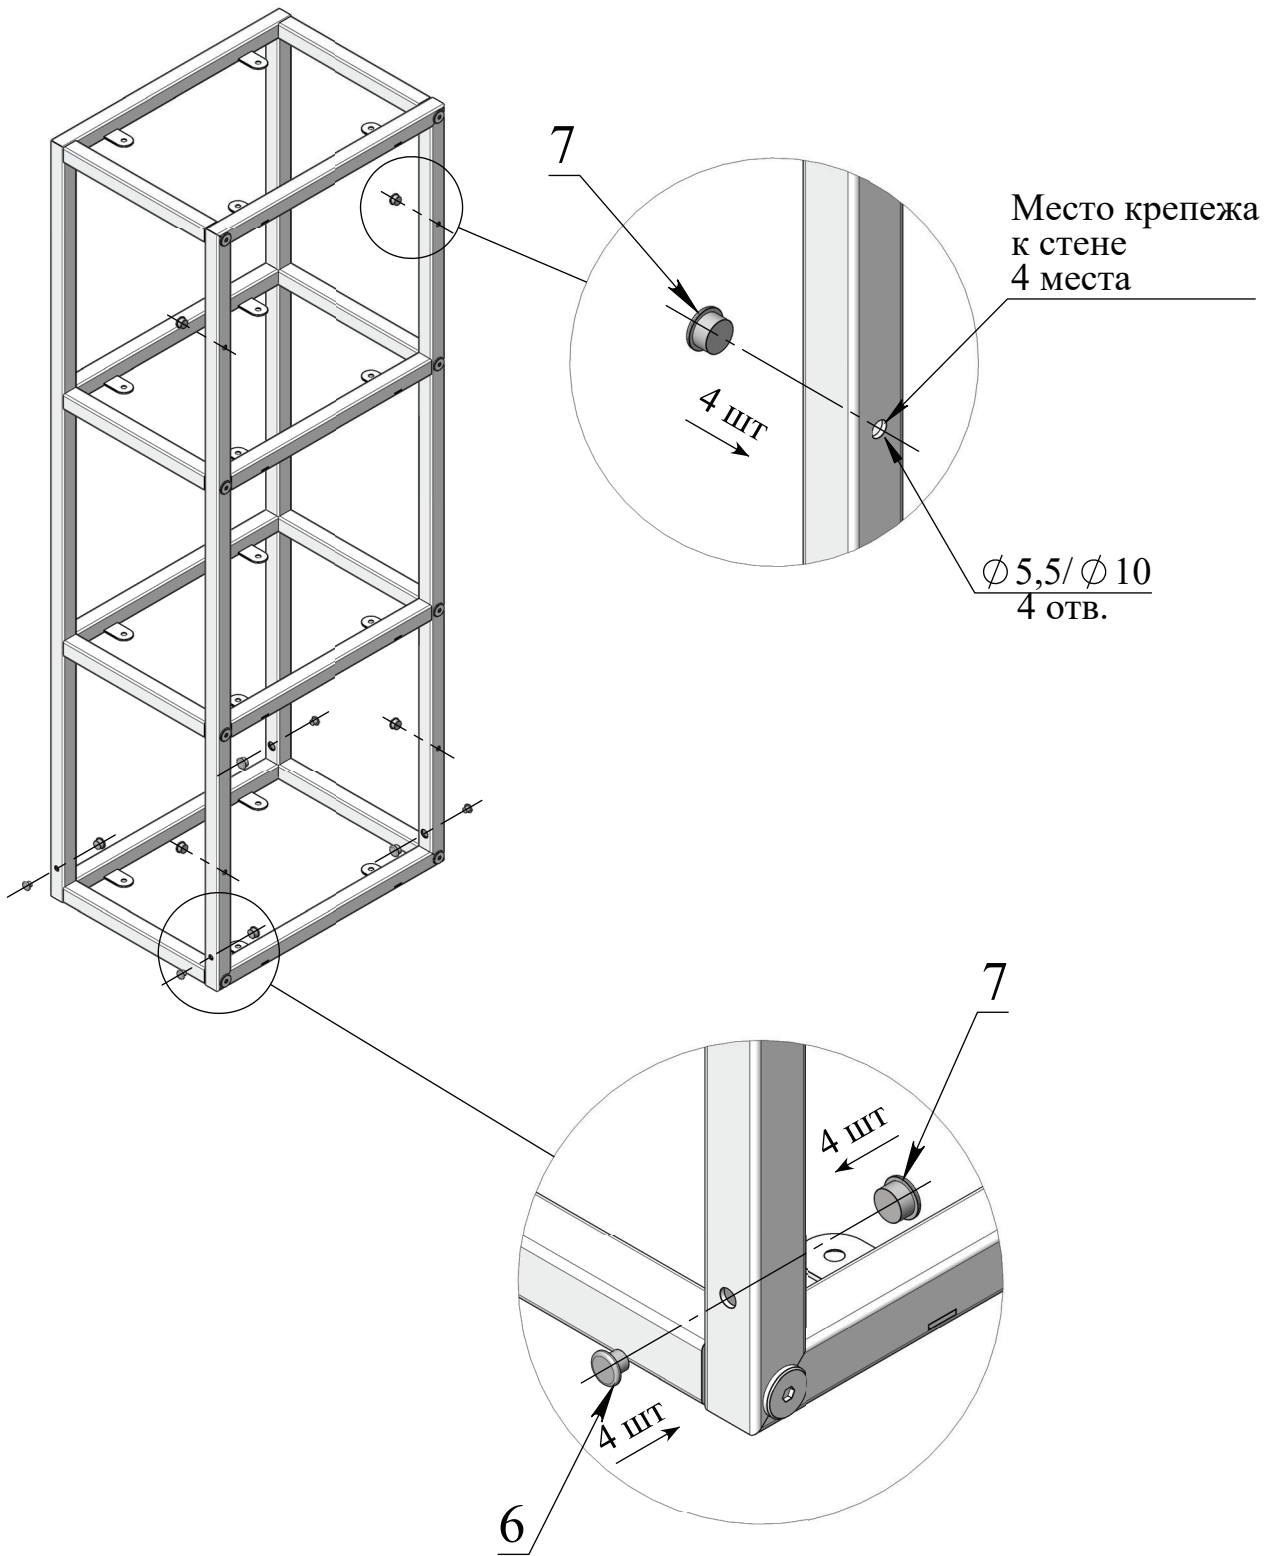

# Установка поручня: (дополнительная комплектация)

3

4

Распил ЛДСП  
4 шт

Не для установки в душевых кабинах и местах прямого попадания воды