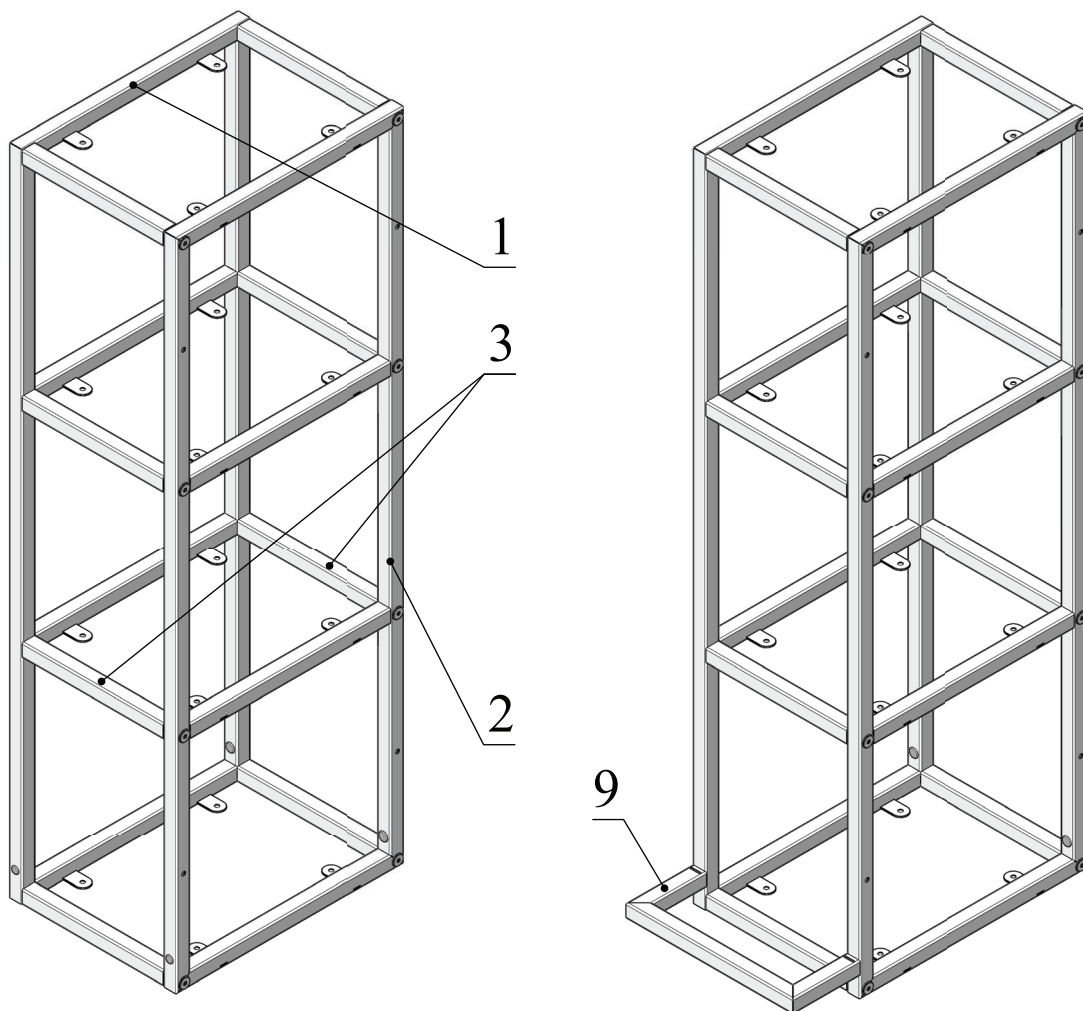

**MF.12.250x980x340.**  
**Металлокаркас-стеллаж**  
**на 4 полки**

Поз. 1 - 1 шт

Поз. 2 - 1 шт

Поз. 3 - 8 шт

Поз. 4 - 8 шт

Поз. 5 - 8 шт

Поз. 6 - 4 шт

Поз. 7 - 8 шт

Поз. 8 - 1 шт

1. Рама передняя
2. Рама задняя
3. Траверса
4. Шпилька резьбовая М6х240
5. Гайка Эриксона М6 (S4)
6. Заглушка тех. отверстий d6
7. Заглушка тех. отверстий d10
8. Ключ шестигранный S4

Дополнительная комплектация (при заказе):