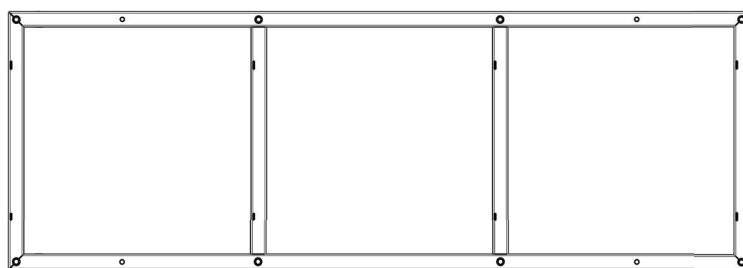

**MF.12.250x980x340.**  
**Металлокаркас-стеллаж**  
**на 4 полки**

Поз. 1 - 1 шт

Поз. 2 - 1 шт

Поз. 3 - 8 шт

Поз. 4 - 8 шт

Поз. 5 - 8 шт

Поз. 6 - 4 шт

Поз. 7 - 8 шт

Поз. 8 - 1 шт

1. Рама передняя
2. Рама задняя
3. Траверса
4. Шпилька резьбовая М6х240
5. Гайка Эриксона М6 (S4)
6. Заглушка тех. отверстий d6
7. Заглушка тех. отверстий d10
8. Ключ шестигранный S4

Дополнительная комплектация (при заказе):