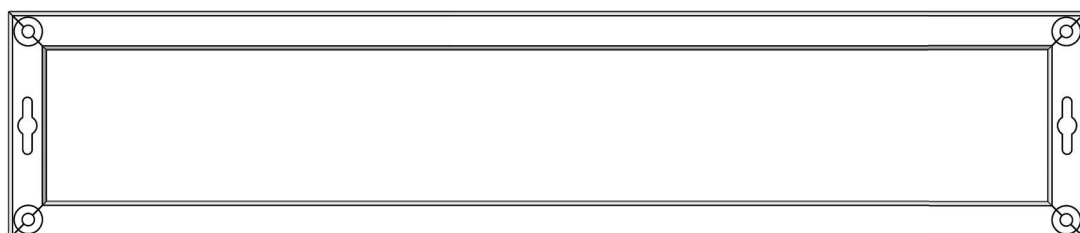

**MF.21.570x120x120.**  
**Металлокаркас-полки**

Поз. 1 - 1 шт

Поз. 2 - 1 шт

Поз. 3 - 4 шт

Поз. 4 - 1 шт

Поз. 5 - 4 шт

Поз. 6 - 4 шт

Поз. 7 - 4 шт

Поз. 8 - 4 шт

Поз. 9 - 4 шт

Поз. 10 - 1 шт

Поз. 11 - 1 шт

- |                     |                                |
|---------------------|--------------------------------|
| 1. Рама передняя    | 7. Шайба М6                    |
| 2. Рама задняя      | 8. Шайба М6 гровер             |
| 3. Траверса         | 9. Заглушка тех. отверстий d15 |
| 4. Полка 530        | 10. Ключ шестигранный S4       |
| 5. Винт М6х16       | 11. Ключ шестигранный S5       |
| 6. Винт М6х95 (100) |                                |