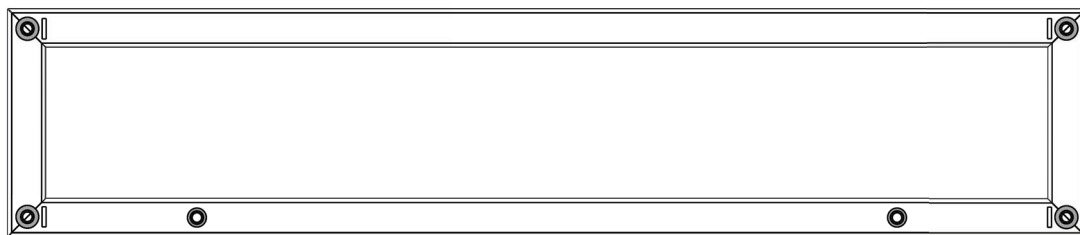

**MF.21.570x120x120.**  
**Металлокаркас-полки**

Поз. 1 - 1 шт

Поз. 2 - 1 шт

Поз. 3 - 4 шт

Поз. 4 - 1 шт

Поз. 5 - 4 шт

Поз. 6 - 4 шт

Поз. 7 - 4 шт

Поз. 8 - 4 шт

Поз. 9 - 4 шт

Поз. 10 - 1 шт

Поз. 11 - 1 шт

- |                     |                                |
|---------------------|--------------------------------|
| 1. Рама передняя    | 7. Шайба М6                    |
| 2. Рама задняя      | 8. Шайба М6 гровер             |
| 3. Траверса         | 9. Заглушка тех. отверстий d15 |
| 4. Полка 530        | 10. Ключ шестигранный S4       |
| 5. Винт М6х16       | 11. Ключ шестигранный S5       |
| 6. Винт М6х95 (100) |                                |