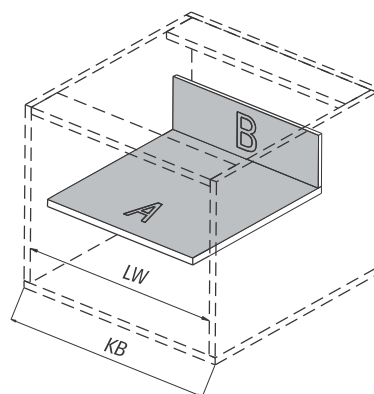

Установочные и присадочные размеры

↓ Присадочные размеры для фасада

↓ Присадочные размеры для задней стенки

↓ Присадочные размеры для направляющих

↓ Раскрой дна и задней стенки ящика

- LW внутренняя ширина корпуса, мм;
- NL номинальная длина, мм;
- A дно;
- B задняя стенка;
- KB ширина корпуса, мм.