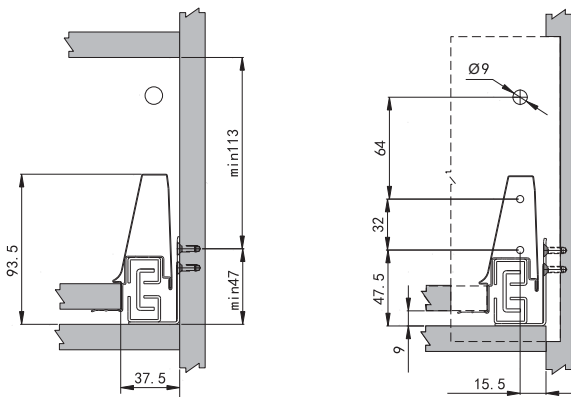

Установочные и присадочные размеры

Присадочные размеры для фасада

Присадочные размеры для задней стенки

Присадочные размеры для направляющих

16mm

- LW Внутренняя ширина корпуса, мм
- NL Номинальная длина, мм
- A Дно, мм
- B Задняя стенка, мм
- KB Ширина корпуса, мм