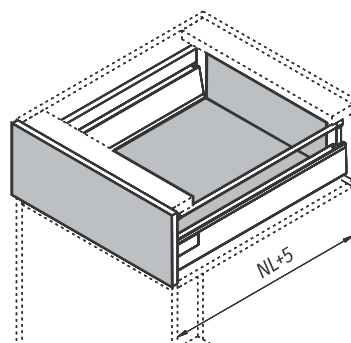

Установочные и присадочные размеры

↓ Присадочные размеры для фасада

↓ Присадочные размеры для задней стенки

↓ Присадочные размеры для направляющих

↓ Раскрой дна и задней стенки ящика

- LW внутренняя ширина корпуса, мм;
- NL номинальная длина, мм;
- A дно;
- B задняя стенка;
- KB ширина корпуса, мм.