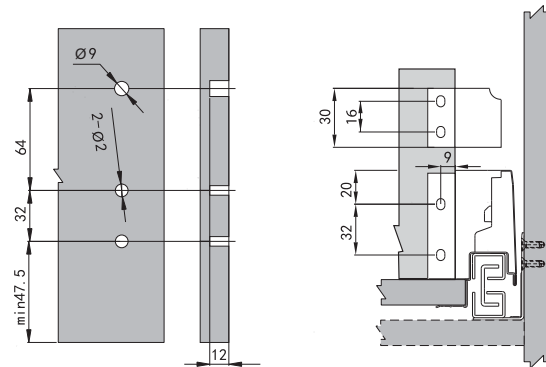

Установочные и присадочные размеры

Присадочные размеры для фасада

Присадочные размеры для задней стенки

Присадочные размеры для направляющих

16mm

- LW Внутренняя ширина корпуса, мм
- NL Номинальная длина, мм
- A Дно, мм
- B Задняя стенка, мм
- KB Ширина корпуса, мм