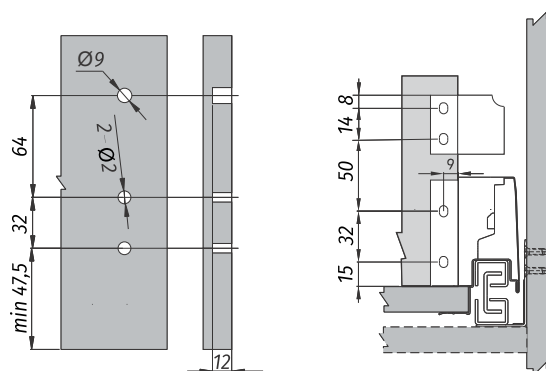

Установочные и присадочные размеры

↓ Присадочные размеры для фасада

↓ Присадочные размеры для задней стенки

↓ Присадочные размеры для направляющих

↓ Раскрой дна и задней стенки ящика

- LW внутренняя ширина корпуса, мм;
- NL номинальная длина, мм;
- A дно;
- B задняя стенка;
- KB ширина корпуса, мм.