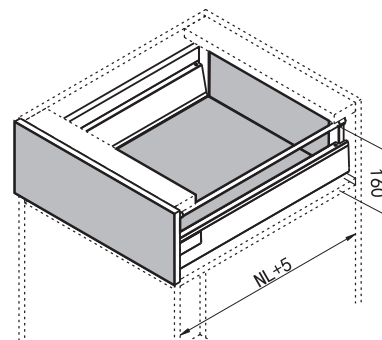

Установочные и присадочные размеры

Присадочные размеры для фасада

Присадочные размеры для задней стенки

Присадочные размеры для направляющих

16mm

- LW Внутренняя ширина корпуса, мм
- NL Номинальная длина, мм
- A Дно, мм
- B Задняя стенка, мм
- KB Ширина корпуса, мм