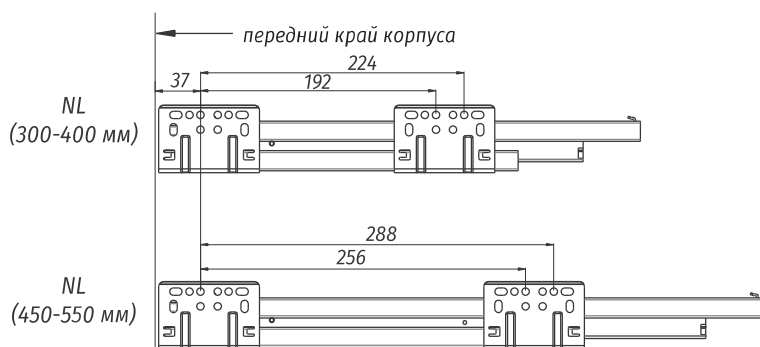

Установочные и присадочные размеры

↓ Присадочные размеры для фасада

↓ Присадочные размеры для задней стенки

↓ Присадочные размеры для направляющих

↓ Раскрой дна и задней стенки ящика

- LW внутренняя ширина корпуса, мм;
- NL номинальная длина, мм;
- A дно;
- B задняя стенка;
- KB ширина корпуса, мм.