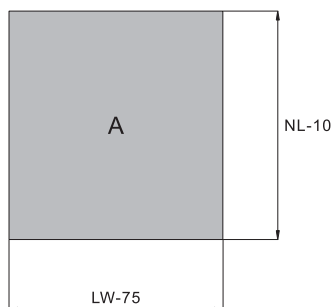

Установочные и присадочные размеры

Присадочные размеры для фасада

Присадочные размеры для задней стенки

Присадочные размеры для направляющих

16mm

- LW Внутренняя ширина корпуса, мм
- NL Номинальная длина, мм
- A Дно, мм
- B Задняя стенка, мм
- KB Ширина корпуса, мм