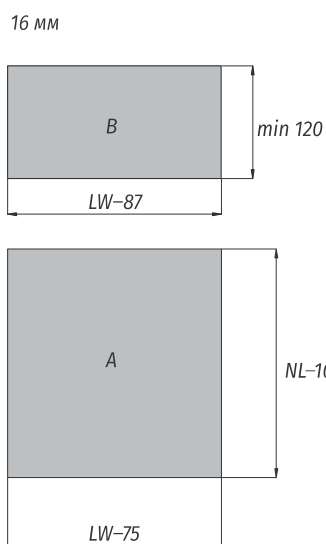

Установочные и присадочные размеры

↓ Присадочные размеры для фасада

↓ Присадочные размеры для задней стенки

↓ Присадочные размеры для направляющих

↓ Раскрой дна и задней стенки ящика

- LW внутренняя ширина корпуса, мм;
- NL номинальная длина, мм;
- A дно;
- B задняя стенка;
- KB ширина корпуса, мм.