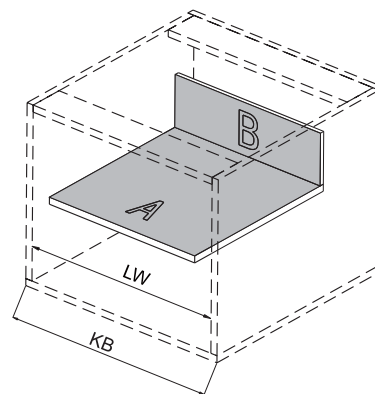

Установочные и присадочные размеры

Присадочные размеры для фасада

Присадочные размеры для задней стенки

Присадочные размеры для направляющих

16mm

- LW Внутренняя ширина корпуса, мм
- NL Номинальная длина, мм
- A Дно, мм
- B Задняя стенка, мм
- KB Ширина корпуса, мм