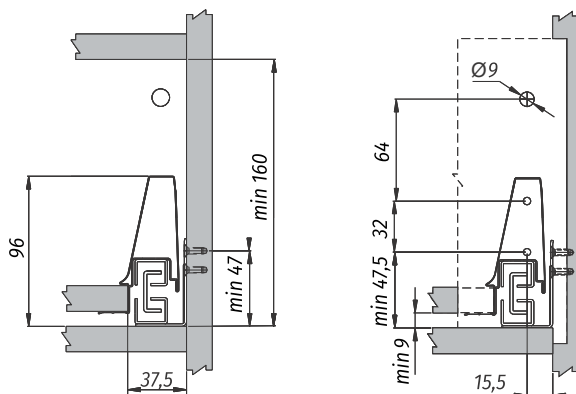

Установочные и присадочные размеры

↓ Присадочные размеры для фасада

↓ Присадочные размеры для задней стенки

↓ Присадочные размеры для направляющих

↓ Раскрой дна и задней стенки ящика

- LW внутренняя ширина корпуса, мм;
- NL номинальная длина, мм;
- A дно;
- B задняя стенка;
- KB ширина корпуса, мм.