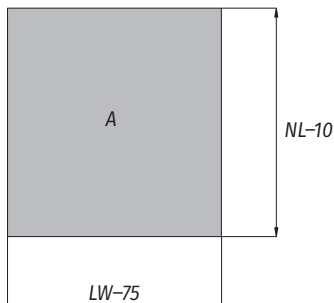

Установочные и присадочные размеры

↓ Присадочные размеры для фасада

↓ Присадочные размеры для задней стенки

↓ Присадочные размеры для направляющих

↓ для внутреннего ящика

↓ Раскрой дна и задней стенки ящика

16 мм

- LW** внутренняя ширина корпуса, мм;
- NL** номинальная длина, мм;
- A** дно;
- B** задняя стенка;
- KB** ширина корпуса, мм.