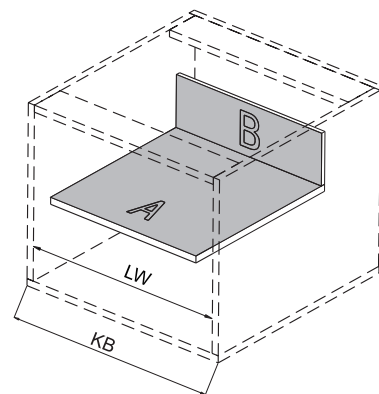

Установочные и присадочные размеры

↓ Присадочные размеры для фасада

↓ Присадочные размеры для задней стенки

↓ Присадочные размеры для направляющих

↓ для внутреннего ящика

↓ Раскрой дна и задней стенки ящика

16 мм

- LW** внутренняя ширина корпуса, мм;
- NL** номинальная длина, мм;
- A** дно;
- B** задняя стенка;
- KB** ширина корпуса, мм.