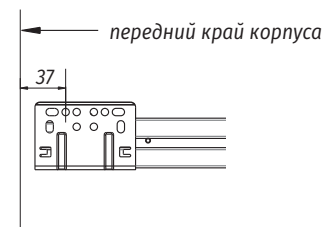

Установочные и присадочные размеры

↓ Присадочные размеры для фасада

↓ Присадочные размеры для задней стенки

↓ Присадочные размеры для направляющих

↓ для внутреннего ящика

↓ Раскрой дна и задней стенки ящика

16 мм

- LW** внутренняя ширина корпуса, мм;
- NL** номинальная длина, мм;
- A** дно;
- B** задняя стенка;
- KB** ширина корпуса, мм.