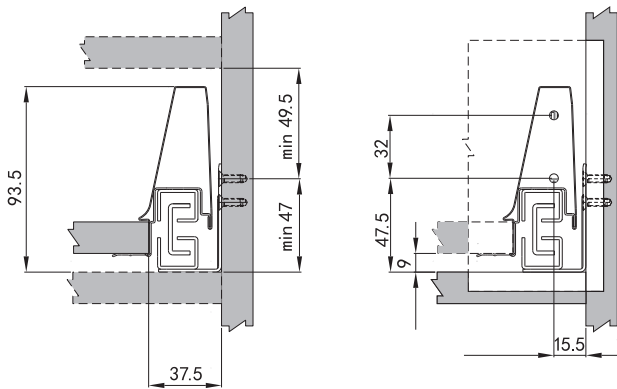

Установочные и присадочные размеры

↓ Присадочные размеры для фасада

↓ Присадочные размеры для задней стенки

↓ Присадочные размеры для направляющих

↓ для внутреннего ящика

↓ Раскрой дна и задней стенки ящика

16 мм

- LW** внутренняя ширина корпуса, мм;
- NL** номинальная длина, мм;
- A** дно;
- B** задняя стенка;
- KB** ширина корпуса, мм.