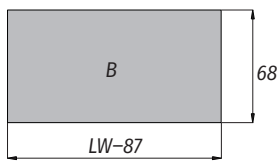

Установочные и присадочные размеры

↓ Присадочные размеры для фасада

↓ Присадочные размеры для задней стенки

↓ Присадочные размеры для направляющих

↓ для внутреннего ящика

↓ Раскрой дна и задней стенки ящика

16 мм

- LW** внутренняя ширина корпуса, мм;
- NL** номинальная длина, мм;
- A** дно;
- B** задняя стенка;
- KB** ширина корпуса, мм.