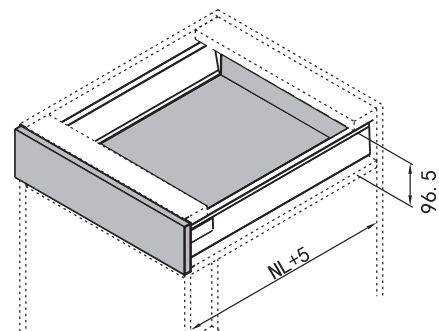

Установочные и присадочные размеры

↓ Присадочные размеры для фасада

↓ Присадочные размеры для задней стенки

↓ Присадочные размеры для направляющих

↓ для внутреннего ящика

↓ Раскрой дна и задней стенки ящика

16 мм

- LW** внутренняя ширина корпуса, мм;
- NL** номинальная длина, мм;
- A** дно;
- B** задняя стенка;
- KB** ширина корпуса, мм.