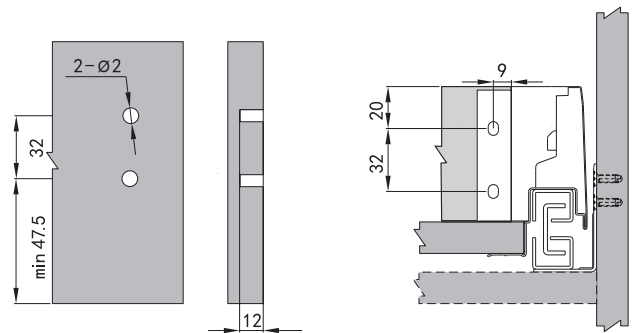

Установочные и присадочные размеры

↓ Присадочные размеры для фасада

↓ Присадочные размеры для задней стенки

↓ Присадочные размеры для направляющих

↓ для внутреннего ящика

↓ Раскрой дна и задней стенки ящика

16 мм

- LW** внутренняя ширина корпуса, мм;
- NL** номинальная длина, мм;
- A** дно;
- B** задняя стенка;
- KB** ширина корпуса, мм.