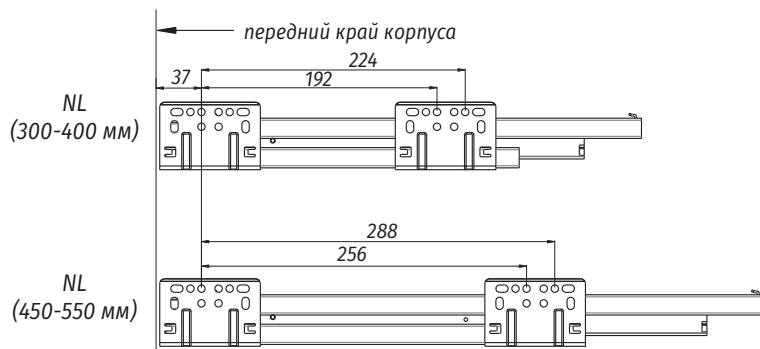

Установочные и присадочные размеры

↓ Присадочные размеры для фасада

↓ Присадочные размеры для задней стенки

↓ Присадочные размеры для направляющих

↓ для внутреннего ящика

↓ Раскрой дна и задней стенки ящика

16 мм

- LW** внутренняя ширина корпуса, мм;
- NL** номинальная длина, мм;
- A** дно;
- B** задняя стенка;
- KB** ширина корпуса, мм.