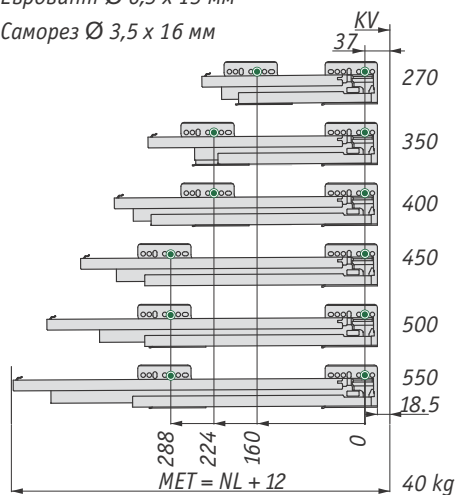

Установочные и присадочные размеры

Присадочные размеры ящика HSCI, высота 185 мм

Присадочные размеры для задней стенки

Присадочные размеры для направляющих

- Евровинт Ø 6,3 x 13 мм
- Саморез Ø 3,5 x 16 мм

Раскрой дна и задней стенки ящика (ДСП 16 мм)

- LWK** Внутренняя ширина корпуса, мм
- RWB** Ширина задней стенки, мм
- FAS** Наложение фасада на боковину, мм
- FST** Выступ фасада, мм
- BB** Ширина дна, мм
- MET** Минимальная глубина корпуса, мм
- NL** Длина направляющей, мм

- BL** Длина дна, мм
- RWH** Высота задней стенки, мм
- KAB** Ширина корпуса, мм
- KV** Передняя кромка боковины
- B** Дно
- RW** Задняя стенка