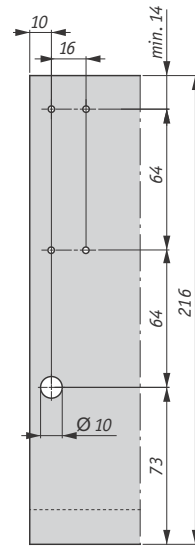

Установочные и присадочные размеры

Присадочные размеры ящика HSCI, высота 185 мм

Присадочные размеры для задней стенки

Присадочные размеры для направляющих

- Евровинт Ø 6,3 x 13 мм
- Саморез Ø 3,5 x 16 мм

Раскрой дна и задней стенки ящика (ДСП 16 мм)

- LWK** Внутренняя ширина корпуса, мм
- RWB** Ширина задней стенки, мм
- FAS** Наложение фасада на боковину, мм
- FST** Выступ фасада, мм
- BB** Ширина дна, мм
- MET** Минимальная глубина корпуса, мм
- NL** Длина направляющей, мм

- BL** Длина дна, мм
- RWH** Высота задней стенки, мм
- KAB** Ширина корпуса, мм
- KV** Передняя кромка боковины
- B** Дно
- RW** Задняя стенка