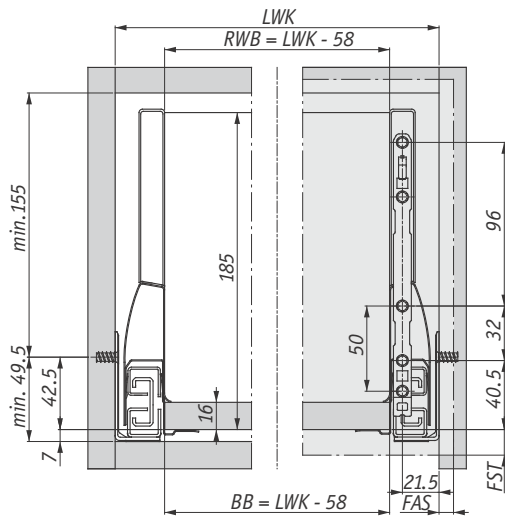

Установочные и присадочные размеры

Присадочные размеры ящика HSCI, высота 185 мм

Присадочные размеры для задней стенки

Присадочные размеры для направляющих

- Евровинт Ø 6,3 x 13 мм
- Саморез Ø 3,5 x 16 мм

Раскрой дна и задней стенки ящика (ДСП 16 мм)

- LWK** Внутренняя ширина корпуса, мм
- RWB** Ширина задней стенки, мм
- FAS** Наложение фасада на боковину, мм
- FST** Выступ фасада, мм
- BB** Ширина дна, мм
- MET** Минимальная глубина корпуса, мм
- NL** Длина направляющей, мм

- BL** Длина дна, мм
- RWH** Высота задней стенки, мм
- KAB** Ширина корпуса, мм
- KV** Передняя кромка боковины
- B** Дно
- RW** Задняя стенка