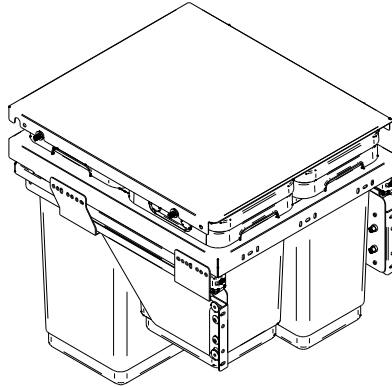

Pattumiera Globe

Globe range

PGTM452RF
PGTM502RF

PGTM453RF
PGTM503RF

PGTM602RF

 Max: 40 Kg	 30 min	 x 1	Info 1) AVVERTENZA! Leggi attentamente le istruzioni prima del montaggio e segui ogni passaggio indicato. L'azienda declina ogni responsabilità dall'uso improprio del prodotto. Ogni uso improprio del prodotto può causare lesioni. Modifiche o manomissioni del prodotto, annullano ogni condizione di garanzia. 2) Smaltisci i diversi materiali secondo regolamentazioni della tua città.
 +			