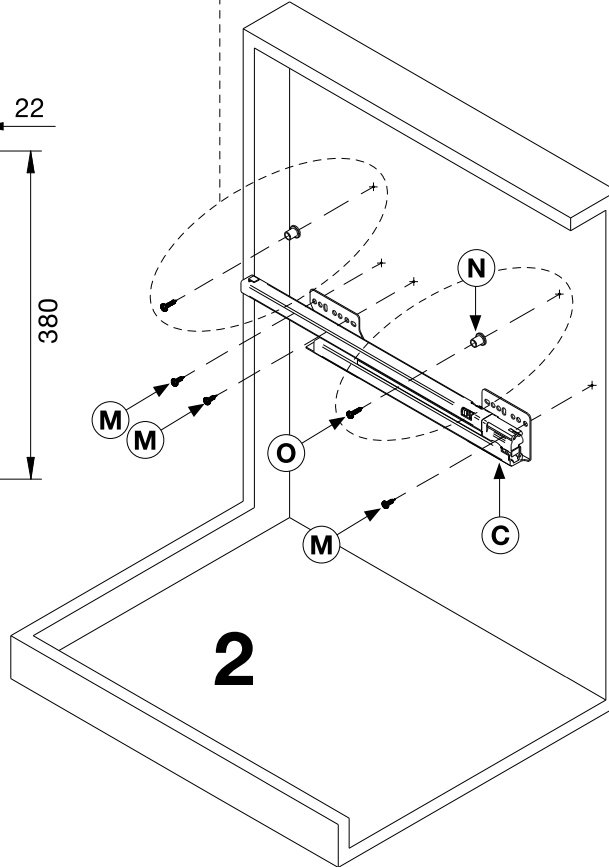

Pattumiera Globe

Globe range

PGTM452RF
PGTM502RF

PGTM453RF
PGTM503RF

PGTM602RF

 Max: 40 Kg	 30 min	 x 1	Info 1) AVVERTENZA! Leggi attentamente le istruzioni prima del montaggio e segui ogni passaggio indicato. L'azienda declina ogni responsabilità dall'uso improprio del prodotto. Ogni uso improprio del prodotto può causare lesioni. Modifiche o manomissioni del prodotto, annullano ogni condizione di garanzia. 2) Smaltisci i diversi materiali secondo regolamentazioni della tua città.
 +			

A  x1	B  x1	D  x1	F  x1	G  x1
C  x1	E  x1	P  x1		
H  x4 M6x10	M  x6 Ø4x16	Q 		
I  x1	N  x4			
L  x6 Ø4x16	O  x4 Ø4x20			

1

1

2

3

3

Mod	X(16)	X(18)	X(19)
PGTM45..	381,5	377,5	375,5
PGTM50..	431,5	427,5	425,5
PGTM60..	531,5	527,5	525,5