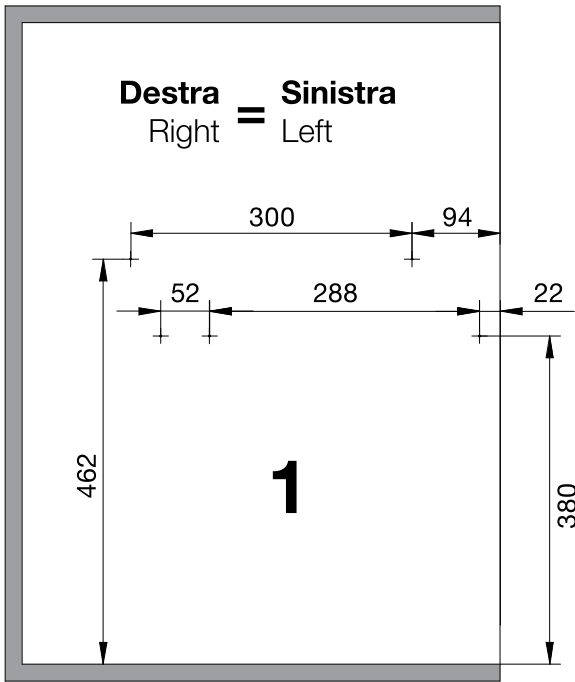

Pattumiera Globe

Globe range

PGTM452RF
PGTM502RF

PGTM453RF
PGTM503RF

PGTM602RF

 Max: 40 Kg	 30 min	 x 1	Info 1) AVVERTENZA! Leggi attentamente le istruzioni prima del montaggio e segui ogni passaggio indicato. L'azienda declina ogni responsabilità dall'uso improprio del prodotto. Ogni uso improprio del prodotto può causare lesioni. Modifiche o manomissioni del prodotto, annullano ogni condizione di garanzia. 2) Smaltisci i diversi materiali secondo regolamentazioni della tua città.
 +			

A  x1	B  x1	D  x1	F  x1	G  x1
C  x1	E  x1	P  x1		
H  x4 M6x10	M  x6 Ø4x16	Q 		
I  x1	N  x4			
L  x6 Ø4x16	O  x4 Ø4x20			

1

1

2

3

3

Mod	X(16)	X(18)	X(19)
PGTM45..	381,5	377,5	375,5
PGTM50..	431,5	427,5	425,5
PGTM60..	531,5	527,5	525,5