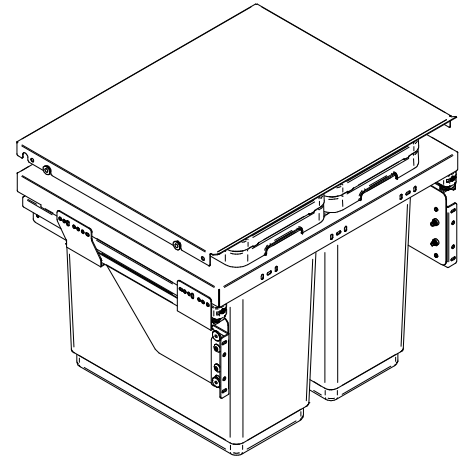

Pattumiera Globe

Globe range

PGTM452RF
PGTM502RF

PGTM453RF
PGTM503RF

PGTM602RF

 Max: 40 Kg	 30 min	 x 1	Info 1) AVVERTENZA! Leggi attentamente le istruzioni prima del montaggio e segui ogni passaggio indicato. L'azienda declina ogni responsabilità dall'uso improprio del prodotto. Ogni uso improprio del prodotto può causare lesioni. Modifiche o manomissioni del prodotto, annullano ogni condizione di garanzia. 2) Smaltisci i diversi materiali secondo regolamentazioni della tua città.
 +			