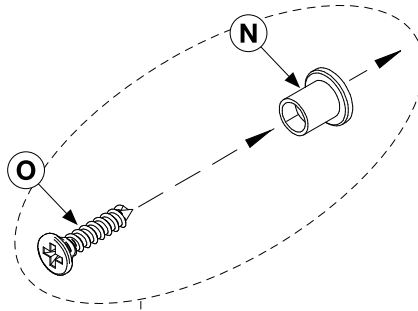

Pattumiera Globe

Globe range

PGTM452RF
PGTM502RF

PGTM453RF
PGTM503RF

PGTM602RF

 Max: 40 Kg	 30 min	 x 1	Info 1) AVVERTENZA! Leggi attentamente le istruzioni prima del montaggio e segui ogni passaggio indicato. L'azienda declina ogni responsabilità dall'uso improprio del prodotto. Ogni uso improprio del prodotto può causare lesioni. Modifiche o manomissioni del prodotto, annullano ogni condizione di garanzia. 2) Smaltisci i diversi materiali secondo regolamentazioni della tua città.
 +			

A  x1	B  x1	D  x1	F  x1	G  x1
C  x1	E  x1	P  x1		
H  x4 M6x10	M  x6 Ø4x16	Q 		
I  x1	N  x4			
L  x6 Ø4x16	O  x4 Ø4x20			

1

1

2

3

3

Mod	X(16)	X(18)	X(19)
PGTM45..	381,5	377,5	375,5
PGTM50..	431,5	427,5	425,5
PGTM60..	531,5	527,5	525,5