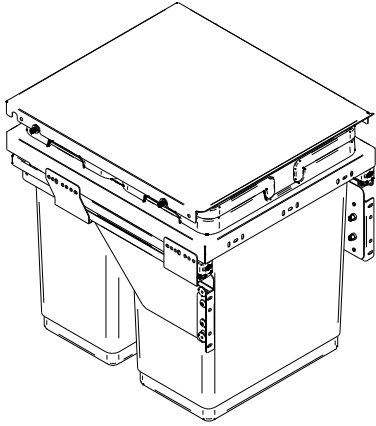

Pattumiera Globe

Globe range

PGTM452RF
PGTM502RF

PGTM453RF
PGTM503RF

PGTM602RF

 Max: 40 Kg	 30 min	 x 1	Info 1) AVVERTENZA! Leggi attentamente le istruzioni prima del montaggio e segui ogni passaggio indicato. L'azienda declina ogni responsabilità dall'uso improprio del prodotto. Ogni uso improprio del prodotto può causare lesioni. Modifiche o manomissioni del prodotto, annullano ogni condizione di garanzia. 2) Smaltisci i diversi materiali secondo regolamentazioni della tua città.
 +			