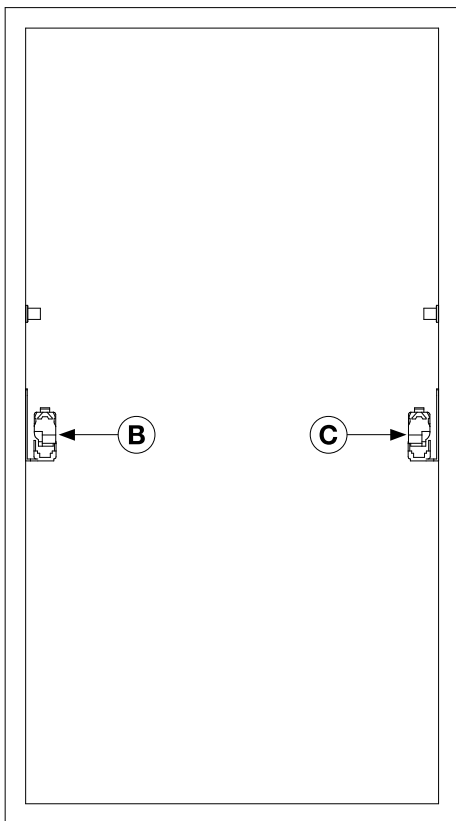

Pattumiera Globe

Globe range

PGTM452RF
PGTM502RF

PGTM453RF
PGTM503RF

PGTM602RF

 Max: 40 Kg	 30 min	 x 1	Info 1) AVVERTENZA! Leggi attentamente le istruzioni prima del montaggio e segui ogni passaggio indicato. L'azienda declina ogni responsabilità dall'uso improprio del prodotto. Ogni uso improprio del prodotto può causare lesioni. Modifiche o manomissioni del prodotto, annullano ogni condizione di garanzia. 2) Smaltisci i diversi materiali secondo regolamentazioni della tua città.
 +			

A  x1	B  x1	D  x1	F  x1	G  x1
C  x1	E  x1	P  x1		
H  x4 M6x10	M  x6 Ø4x16	Q 		
I  x1	N  x4			
L  x6 Ø4x16	O  x4 Ø4x20			

1

1

2

3

3

Mod	X(16)	X(18)	X(19)
PGTM45..	381,5	377,5	375,5
PGTM50..	431,5	427,5	425,5
PGTM60..	531,5	527,5	525,5