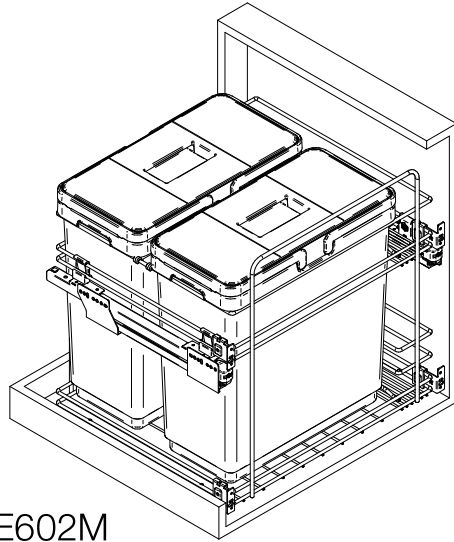

Kombi serie Easy

Kombi Easy range

PKBGME602M

PKBGME604M

 Max: 30 Kg	 30 min	 x 1
 +		

Info

1) AVVERTENZA! Leggi attentamente le istruzioni prima del montaggio e segui ogni passaggio indicato. L'azienda declina ogni responsabilità dall'uso improprio del prodotto. Ogni uso improprio del prodotto può causare lesioni. Modifiche o manomissioni del prodotto, annullano ogni condizione di garanzia.
2) Smaltisci i diversi materiali secondo regolamentazioni della tua città.