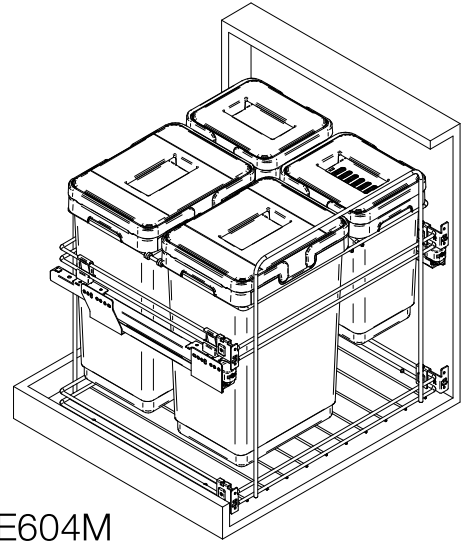

Kombi serie Easy

Kombi Easy range

PKBGME602M

PKBGME604M

 Max: 30 Kg	 30 min	 x 1
 +		

Info

1) AVVERTENZA! Leggi attentamente le istruzioni prima del montaggio e segui ogni passaggio indicato. L'azienda declina ogni responsabilità dall'uso improprio del prodotto. Ogni uso improprio del prodotto può causare lesioni. Modifiche o manomissioni del prodotto, annullano ogni condizione di garanzia.
2) Smaltisci i diversi materiali secondo regolamentazioni della tua città.