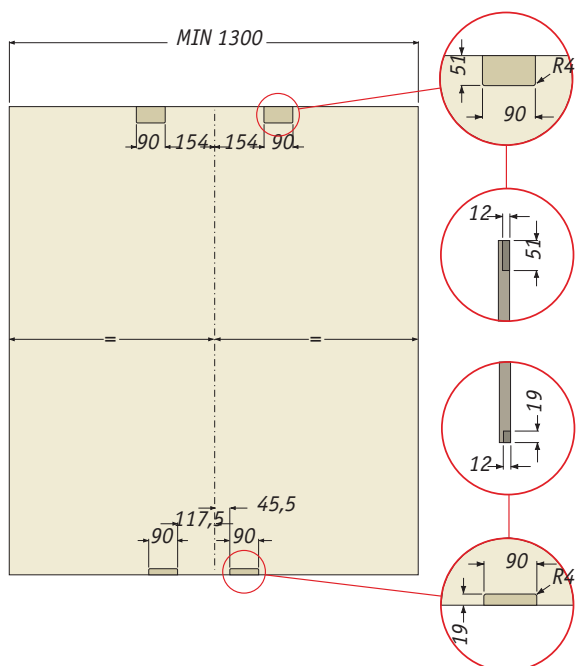

Схема расчета ширины дверей трехдверного решения для компланарной системы PS40, Cinetto

Левая дверь

Правая дверь

Центральная дверь с открыванием вправо

Центральная дверь с открыванием влево