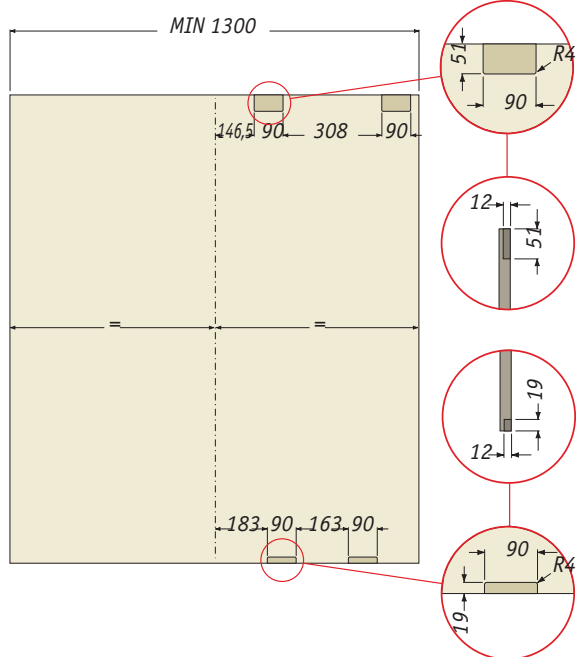

Схема расчета ширины дверей трехдверного решения для компланарной системы PS40, Cinetto

Левая дверь

Правая дверь

Центральная дверь с открыванием вправо

Центральная дверь с открыванием влево