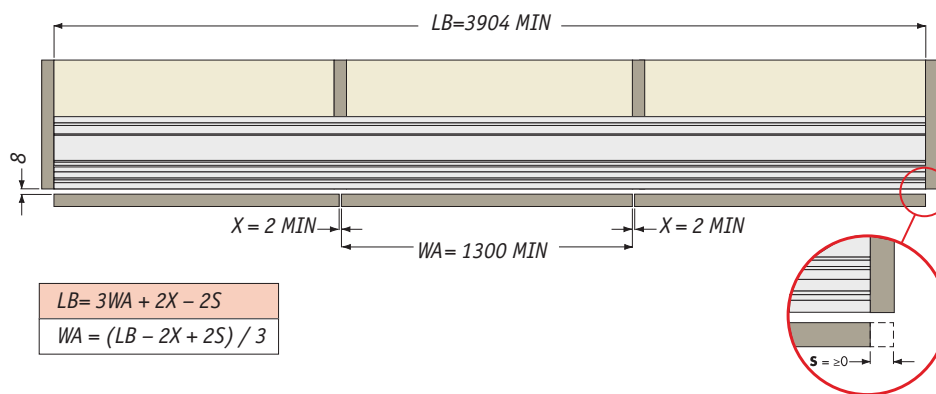

Схема расчета ширины дверей трехдверного решения для компланарной системы PS40, Cinetto

Левая дверь

Правая дверь

Центральная дверь с открыванием вправо

Центральная дверь с открыванием влево