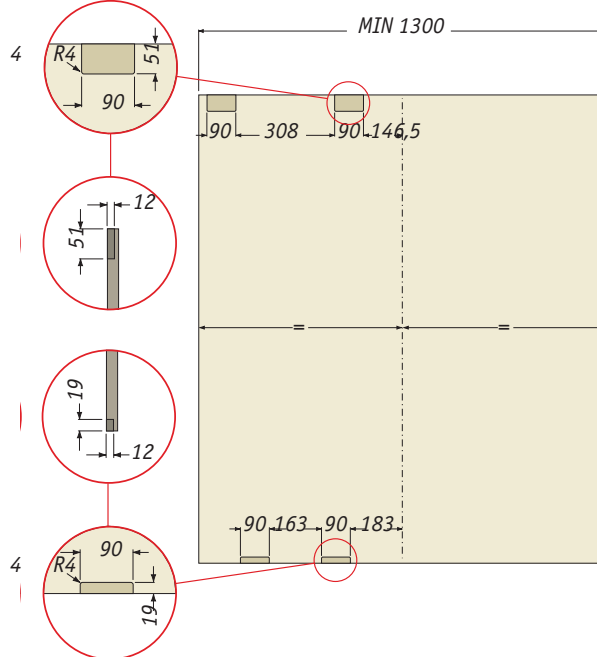

Схема расчета ширины дверей трехдверного решения для компланарной системы PS40, Cinetto

Левая дверь

Правая дверь

Центральная дверь с открыванием вправо

Центральная дверь с открыванием влево