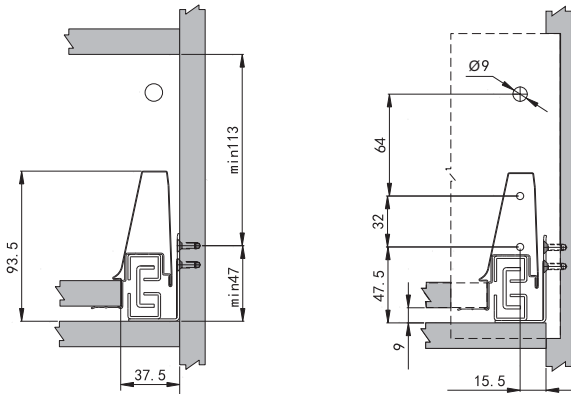

Установочные и присадочные размеры

Присадочные размеры для фасада

Присадочные размеры для задней стенки

Присадочные размеры для направляющих

16mm

- LW Внутренняя ширина корпуса, мм
- NL Номинальная длина, мм
- A Дно, мм
- B Задняя стенка, мм
- KB Ширина корпуса, мм