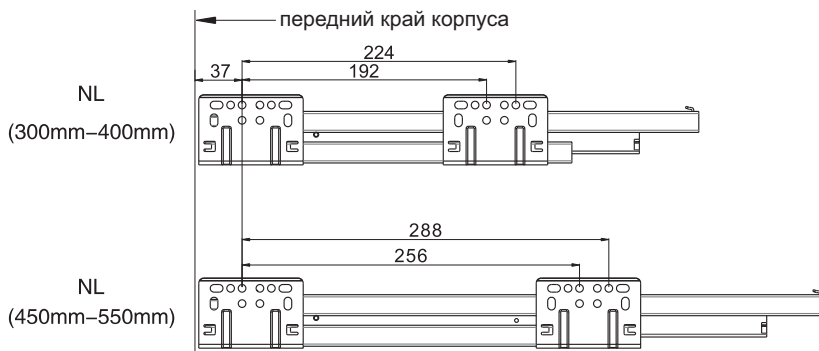

Установочные и присадочные размеры

Присадочные размеры для фасада

Присадочные размеры для задней стенки

Присадочные размеры для направляющих

16mm

- LW Внутренняя ширина корпуса, мм
- NL Номинальная длина, мм
- A Дно, мм
- B Задняя стенка, мм
- KB Ширина корпуса, мм