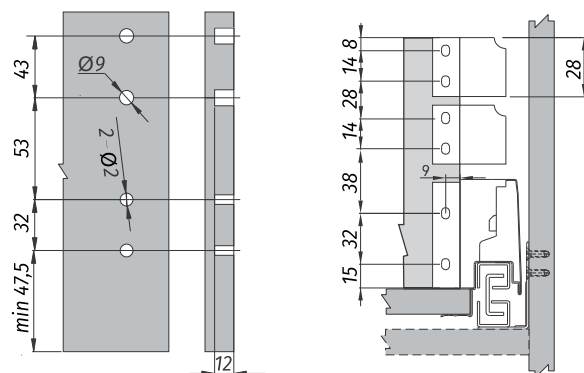

Установочные и присадочные размеры

↓ Присадочные размеры для фасада

↓ Присадочные размеры для задней стенки

↓ Присадочные размеры для направляющих

↓ Раскрой дна и задней стенки ящика

- LW внутренняя ширина корпуса, мм;
- NL номинальная длина, мм;
- A дно;
- B задняя стенка;
- KB ширина корпуса, мм.