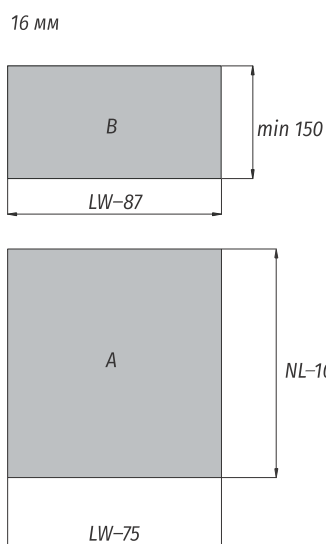

Установочные и присадочные размеры

↓ Присадочные размеры для фасада

↓ Присадочные размеры для задней стенки

↓ Присадочные размеры для направляющих

↓ Раскрой дна и задней стенки ящика

- LW внутренняя ширина корпуса, мм;
- NL номинальная длина, мм;
- A дно;
- B задняя стенка;
- KB ширина корпуса, мм.