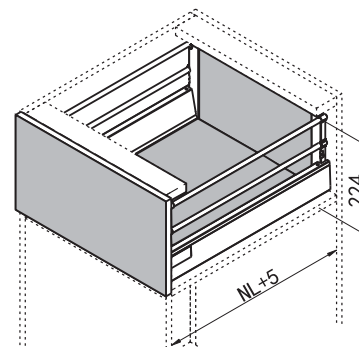

Установочные и присадочные размеры

Присадочные размеры для фасада

Присадочные размеры для задней стенки

Присадочные размеры для направляющих

16mm

- LW Внутренняя ширина корпуса, мм
- NL Номинальная длина, мм
- A Дно, мм
- B Задняя стенка, мм
- KB Ширина корпуса, мм