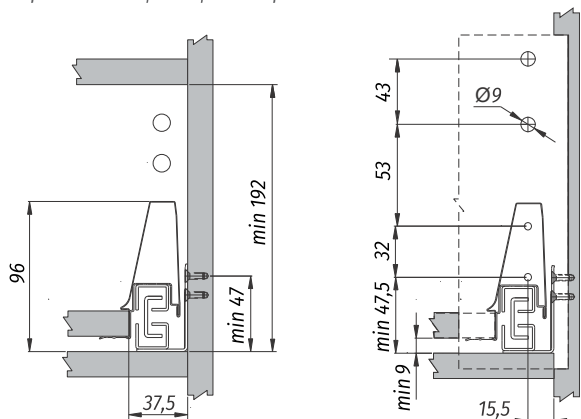

Установочные и присадочные размеры

↓ Присадочные размеры для фасада

↓ Присадочные размеры для задней стенки

↓ Присадочные размеры для направляющих

↓ Раскрой дна и задней стенки ящика

- LW внутренняя ширина корпуса, мм;
- NL номинальная длина, мм;
- A дно;
- B задняя стенка;
- KB ширина корпуса, мм.