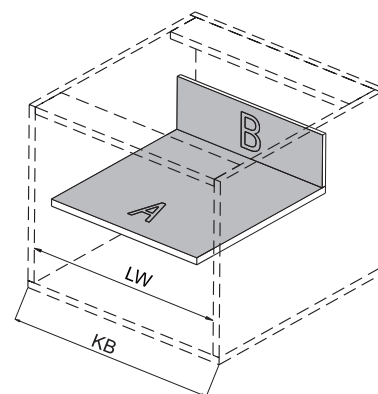

Установочные и присадочные размеры

Присадочные размеры для фасада

Присадочные размеры для задней стенки

Присадочные размеры для направляющих

16mm

- LW Внутренняя ширина корпуса, мм
- NL Номинальная длина, мм
- A Дно, мм
- B Задняя стенка, мм
- KB Ширина корпуса, мм