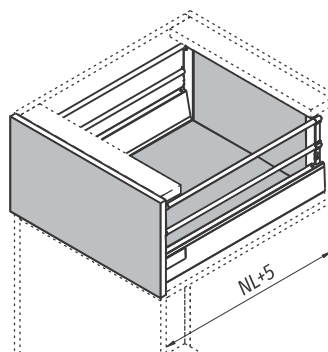

Установочные и присадочные размеры

↓ Присадочные размеры для фасада

↓ Присадочные размеры для задней стенки

↓ Присадочные размеры для направляющих

↓ Раскрой дна и задней стенки ящика

- LW внутренняя ширина корпуса, мм;
- NL номинальная длина, мм;
- A дно;
- B задняя стенка;
- KB ширина корпуса, мм.