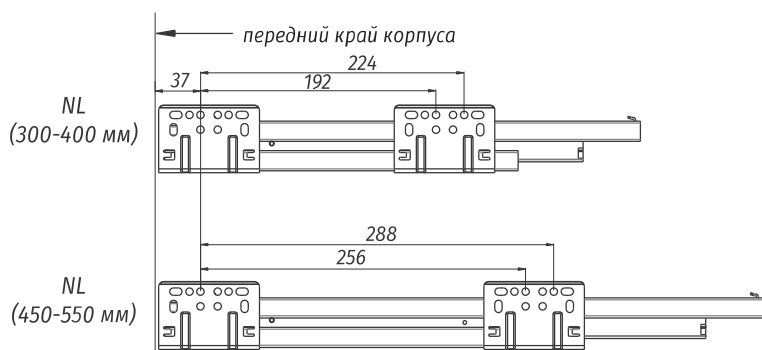

Установочные и присадочные размеры

↓ Присадочные размеры для фасада

↓ Присадочные размеры для задней стенки

↓ Присадочные размеры для направляющих

↓ Раскрой дна и задней стенки ящика

- LW внутренняя ширина корпуса, мм;
- NL номинальная длина, мм;
- A дно;
- B задняя стенка;
- KB ширина корпуса, мм.