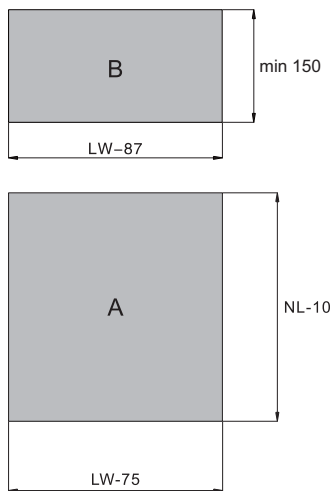

Установочные и присадочные размеры

Присадочные размеры для фасада

Присадочные размеры для задней стенки

Присадочные размеры для направляющих

16mm

- LW Внутренняя ширина корпуса, мм
- NL Номинальная длина, мм
- A Дно, мм
- B Задняя стенка, мм
- KB Ширина корпуса, мм