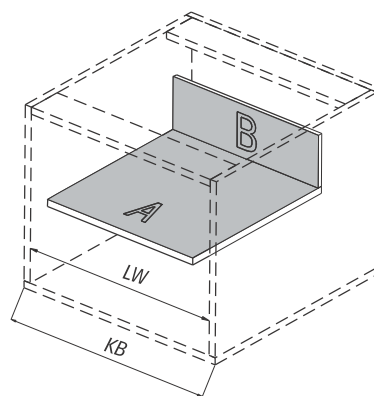

Установочные и присадочные размеры

↓ Присадочные размеры для фасада

↓ Присадочные размеры для задней стенки

↓ Присадочные размеры для направляющих

↓ Раскрой дна и задней стенки ящика

- LW внутренняя ширина корпуса, мм;
- NL номинальная длина, мм;
- A дно;
- B задняя стенка;
- KB ширина корпуса, мм.