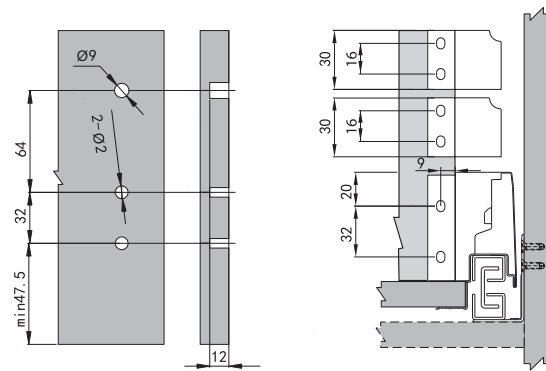

Установочные и присадочные размеры

Присадочные размеры для фасада

Присадочные размеры для задней стенки

Присадочные размеры для направляющих

16mm

- LW Внутренняя ширина корпуса, мм
- NL Номинальная длина, мм
- A Дно, мм
- B Задняя стенка, мм
- KB Ширина корпуса, мм