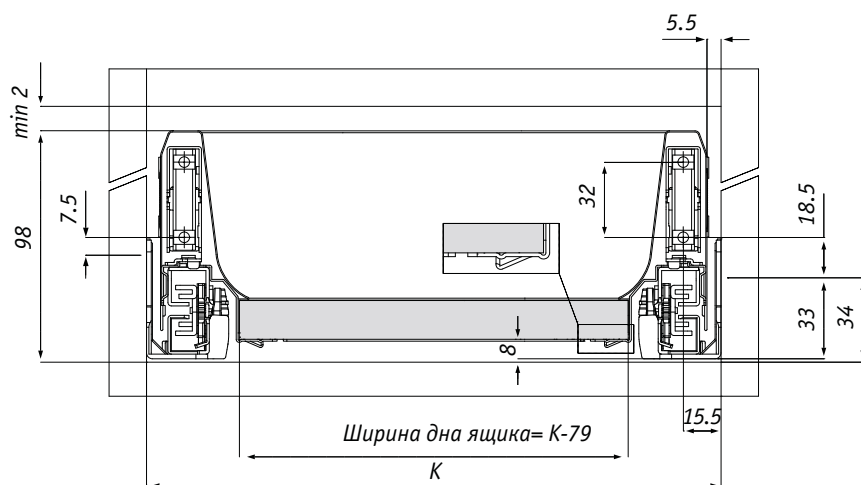

[S] Стандартный ящик без рейлингов, высота 90 мм

Присадочные размеры для фасада

Присадочные размеры для задней стенки

Присадочные размеры для направляющих

Длина направляющей

350 мм

400 мм

450 мм

500 мм

Размеры дна ящика

Длина направляющей	Длина дна ящика, L
350 мм	345.5 мм
400 мм	395.5 мм
450 мм	445.5 мм
500 мм	495.5 мм

Ширина дна ящика = $K - 79$

Ширина задней стенки = $K - 79$

где K – внутренняя ширина короба