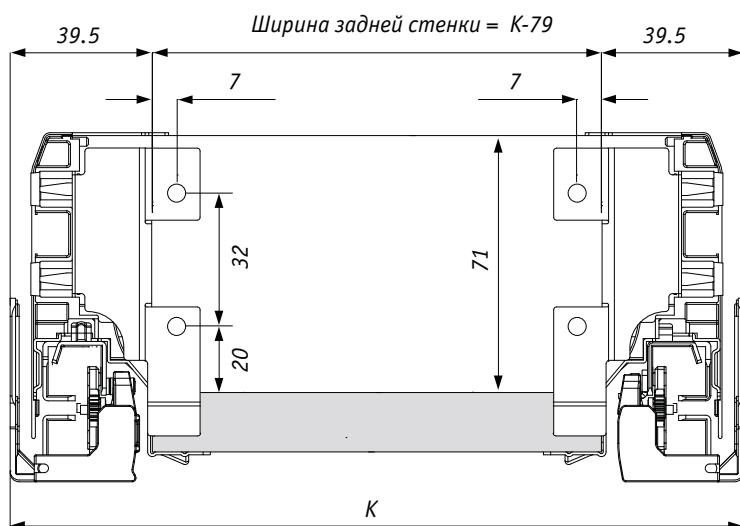

[S] Стандартный ящик без рейлингов, высота 90 мм

Присадочные размеры для фасада

Присадочные размеры для задней стенки

Присадочные размеры для направляющих

Длина направляющей

350 мм

400 мм

450 мм

500 мм

Размеры дна ящика

Длина направляющей	Длина дна ящика, L
350 мм	345.5 мм
400 мм	395.5 мм
450 мм	445.5 мм
500 мм	495.5 мм

Ширина дна ящика = $K - 79$

Ширина задней стенки = $K - 79$

где K – внутренняя ширина короба