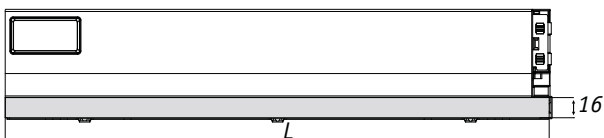

[S] Стандартный ящик без рейлингов, высота 90 мм

Присадочные размеры для фасада

Присадочные размеры для задней стенки

Присадочные размеры для направляющих

Длина направляющей

350 мм

400 мм

450 мм

500 мм

Размеры дна ящика

Длина направляющей	Длина дна ящика, L
350 мм	345.5 мм
400 мм	395.5 мм
450 мм	445.5 мм
500 мм	495.5 мм

Ширина дна ящика = $K - 79$

Ширина задней стенки = $K - 79$

где K – внутренняя ширина короба