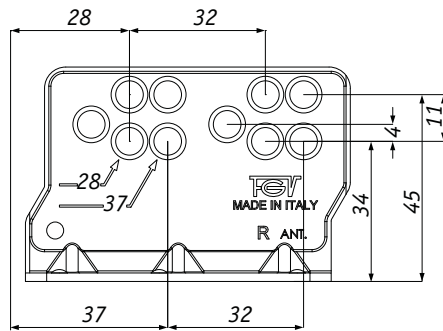

[S] Стандартный ящик без рейлингов, высота 90 мм

Присадочные размеры для фасада

Присадочные размеры для задней стенки

Присадочные размеры для направляющих

Длина направляющей

350 мм

400 мм

450 мм

500 мм

Размеры дна ящика

Длина направляющей	Длина дна ящика, L
350 мм	345.5 мм
400 мм	395.5 мм
450 мм	445.5 мм
500 мм	495.5 мм

Ширина дна ящика = $K - 79$

Ширина задней стенки = $K - 79$

где K – внутренняя ширина короба