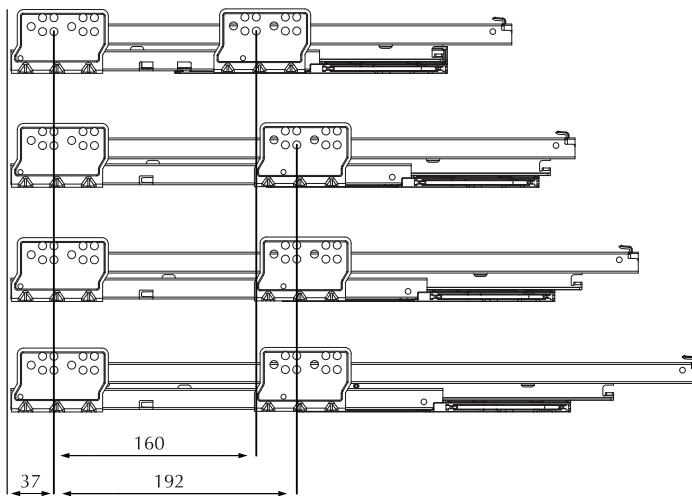

[S] Стандартный ящик без рейлингов, высота 90 мм

Присадочные размеры для фасада

Присадочные размеры для задней стенки

Присадочные размеры для направляющих

Длина направляющей

350 мм

400 мм

450 мм

500 мм

Размеры дна ящика

Длина направляющей	Длина дна ящика, L
350 мм	345.5 мм
400 мм	395.5 мм
450 мм	445.5 мм
500 мм	495.5 мм

Ширина дна ящика = $K - 79$

Ширина задней стенки = $K - 79$

где K – внутренняя ширина короба