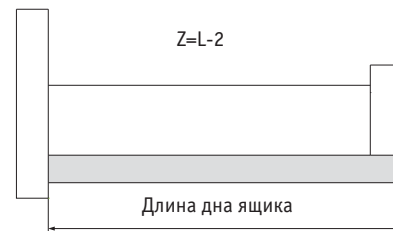

[L] Стандартный ящик без рейлингов, высота 53 мм

Присадочные и раскройные размеры

X = ширина дна ящика
 Y = ширина задней стенки
 K = внутренняя ширина шкафа
 Z = длина дна
 L = длина боковины

Минимальная глубина короба = L+3
 Минимальная высота задней стенки = 45 - толщина дна