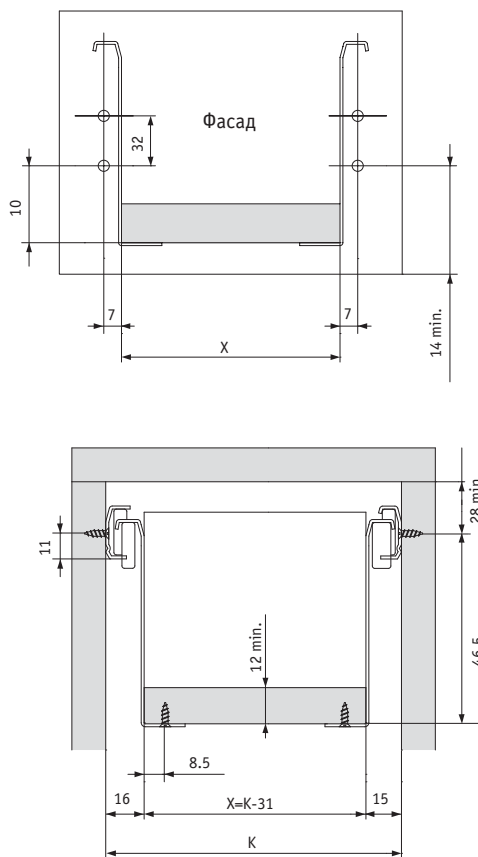

[L] Стандартный ящик без рейлингов, высота 53 мм

Присадочные и раскройные размеры

X = ширина дна ящика
 Y = ширина задней стенки
 K = внутренняя ширина шкафа
 Z = длина дна
 L = длина боковины

Минимальная глубина короба = L+3
 Минимальная высота задней стенки = 45 - толщина дна