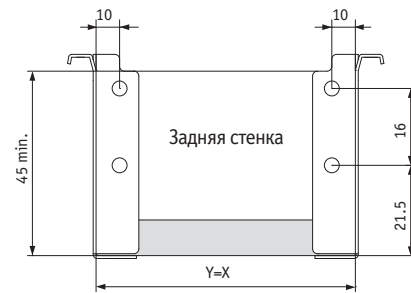

[L] Стандартный ящик без рейлингов, высота 53 мм

Присадочные и раскройные размеры

X = ширина дна ящика
 Y = ширина задней стенки
 K = внутренняя ширина шкафа
 Z = длина дна
 L = длина боковины

Минимальная глубина короба = L+3
 Минимальная высота задней стенки = 45 - толщина дна