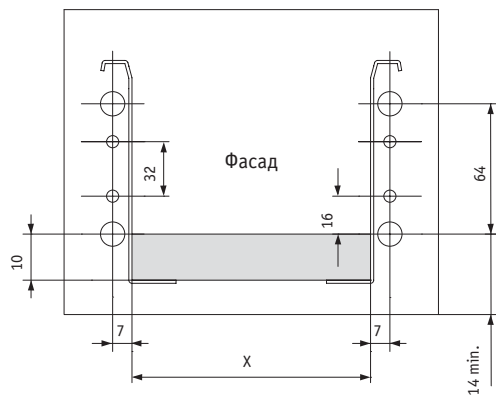

[S] Стандартный ящик без рейлингов, высота 85 мм

Присадочные и раскройные размеры

X = ширина дна ящика  
Y = ширина задней стенки  
K = внутренняя ширина шкафа

Z = длина дна  
L = длина боковины

Минимальная глубина короба = L+3  
Минимальная высота задней стенки = 77 - толщина дна