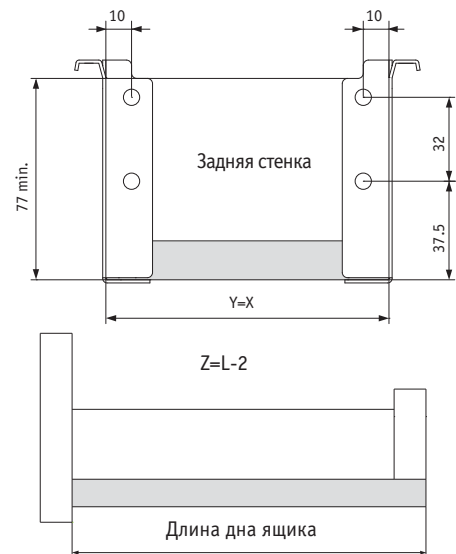

[S] Стандартный ящик без рейлингов, высота 85 мм

Присадочные и раскройные размеры

X = ширина дна ящика  
Y = ширина задней стенки  
K = внутренняя ширина шкафа

Z = длина дна  
L = длина боковины

Минимальная глубина короба = L+3  
Минимальная высота задней стенки = 77 - толщина дна