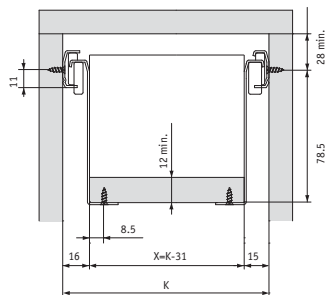

[S] Стандартный ящик без рейлингов, высота 85 мм

Присадочные и раскройные размеры

X = ширина дна ящика  
Y = ширина задней стенки  
K = внутренняя ширина шкафа

Z = длина дна  
L = длина боковины

Минимальная глубина короба = L+3  
Минимальная высота задней стенки = 77 - толщина дна