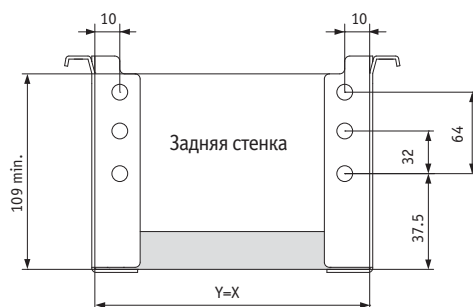

[Т] Стандартный ящик без рейлингов, высота 117 мм

Присадочные и раскройные размеры

X = ширина дна ящика
 Y = ширина задней стенки
 K = внутренняя ширина шкафа
 Z = длина дна
 L = длина боковины

Минимальная глубина короба = L+3
 Минимальная высота задней стенки = 109 - толщина дна