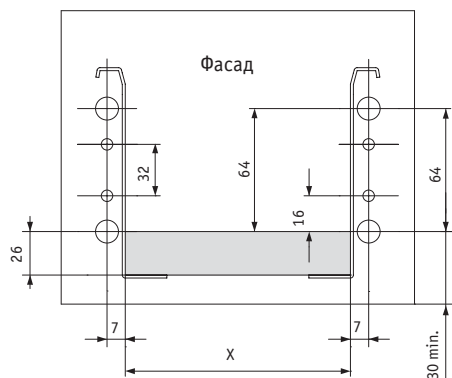

[Т] Стандартный ящик без рейлингов, высота 117 мм

Присадочные и раскройные размеры

X = ширина дна ящика
 Y = ширина задней стенки
 K = внутренняя ширина шкафа
 Z = длина дна
 L = длина боковины

Минимальная глубина короба = L+3
 Минимальная высота задней стенки = 109 - толщина дна