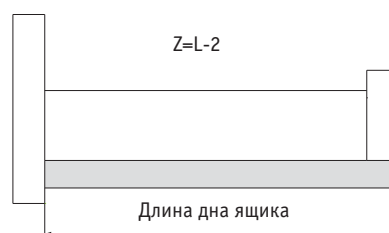

[Т] Стандартный ящик без рейлингов, высота 117 мм

Присадочные и раскройные размеры

X = ширина дна ящика
 Y = ширина задней стенки
 K = внутренняя ширина шкафа
 Z = длина дна
 L = длина боковины

Минимальная глубина короба = L+3
 Минимальная высота задней стенки = 109 - толщина дна