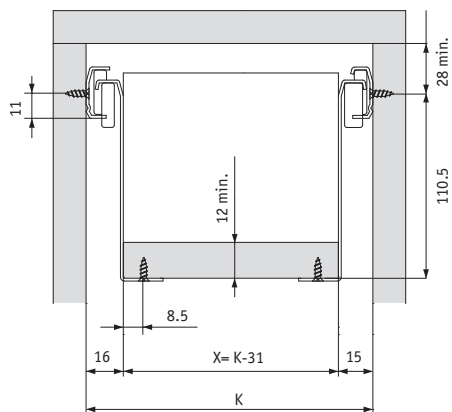

[Т] Стандартный ящик без рейлингов, высота 117 мм

Присадочные и раскройные размеры

X = ширина дна ящика
 Y = ширина задней стенки
 K = внутренняя ширина шкафа
 Z = длина дна
 L = длина боковины

Минимальная глубина короба = L+3
 Минимальная высота задней стенки = 109 - толщина дна