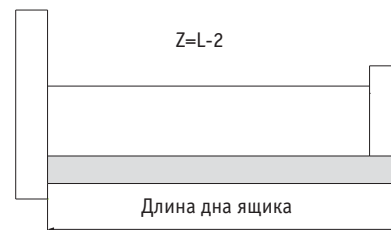

[U] Стандартный ящик без рейлингов, высота 150 мм

Присадочные и раскройные размеры

X = ширина дна ящика Z = длина дна
Y = ширина задней стенки L = длина боковины
K = внутренняя ширина шкафа

Минимальная глубина короба = L+3
Минимальная высота задней стенки = 141 - толщина дна