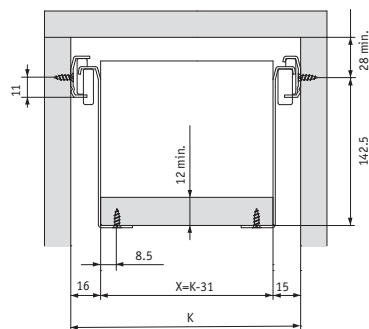

[U] Стандартный ящик без рейлингов, высота 150 мм

Присадочные и раскройные размеры

X = ширина дна ящика Z = длина дна
Y = ширина задней стенки L = длина боковины
K = внутренняя ширина шкафа

Минимальная глубина короба = L+3
Минимальная высота задней стенки = 141 - толщина дна