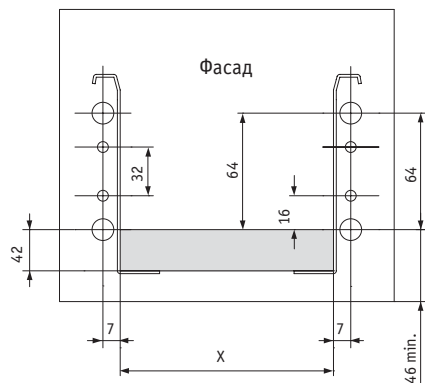

[U] Стандартный ящик без рейлингов, высота 150 мм

Присадочные и раскройные размеры

X = ширина дна ящика Z = длина дна
Y = ширина задней стенки L = длина боковины
K = внутренняя ширина шкафа

Минимальная глубина короба = L+3
Минимальная высота задней стенки = 141 - толщина дна