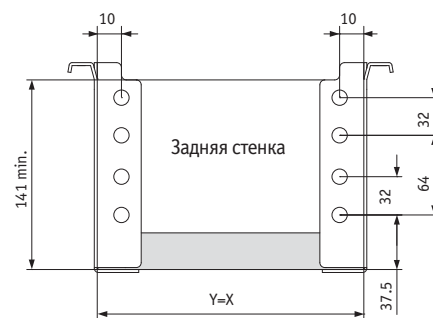

[U] Стандартный ящик без рейлингов, высота 150 мм

Присадочные и раскройные размеры

X = ширина дна ящика Z = длина дна
Y = ширина задней стенки L = длина боковины
K = внутренняя ширина шкафа

Минимальная глубина короба = L+3
Минимальная высота задней стенки = 141 - толщина дна