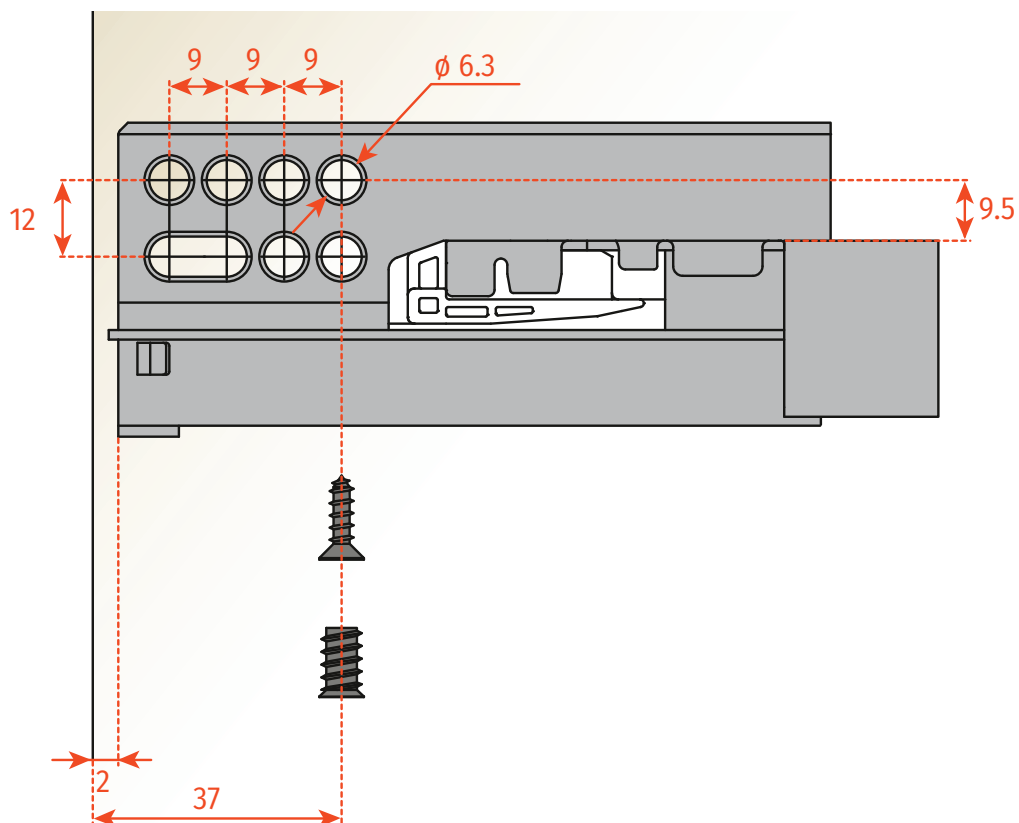

**1065550450200** Комплект направляющих скрытого монтажа FUTURA SMOVE, 450 мм, полного выдвижение с плавным закрыванием

**1065550500200** Комплект направляющих скрытого монтажа FUTURA SMOVE, 500 мм, полного выдвижение с плавным закрыванием

**LWS** – внутренняя ширина ящика, мм  
**NL** – номинальная длина направляющей, мм

**1071000010100** Комплект фиксаторов для направляющей скрытого монтажа FUTURA SMOVE с регулировкой по высоте

**Регулировка по высоте**

**1075000010100** Комплект фиксаторов для направляющей скрытого монтажа  
FUTURA SMOVE с 3D регулировкой

**РЕГУЛИРОВКА**

**Регулировка по высоте**

**Регулировка по ширине**

**Регулировка по глубине**