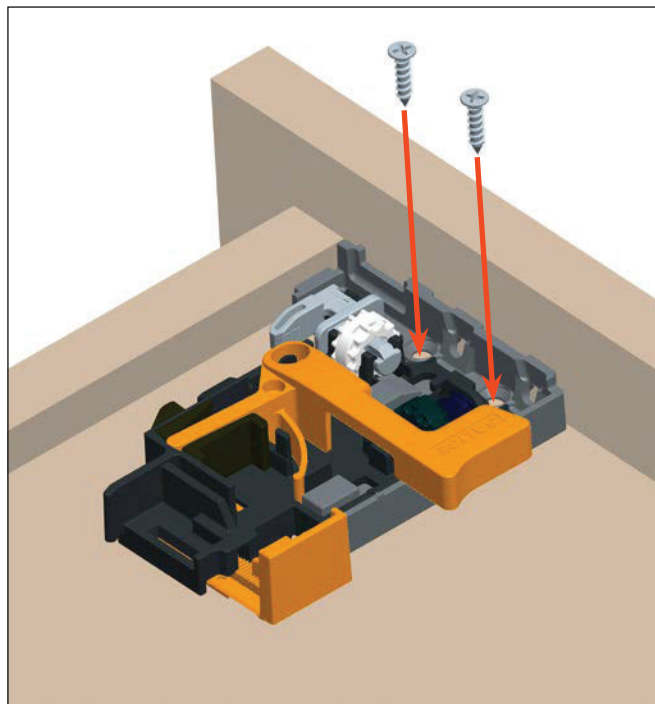

**1065550450200** Комплект направляющих скрытого монтажа FUTURA SMOVE, 450 мм, полного выдвижение с плавным закрыванием

**1065550500200** Комплект направляющих скрытого монтажа FUTURA SMOVE, 500 мм, полного выдвижение с плавным закрыванием

**LWS** – внутренняя ширина ящика, мм  
**NL** – номинальная длина направляющей, мм

**1071000010100** Комплект фиксаторов для направляющей скрытого монтажа FUTURA SMOVE с регулировкой по высоте

**Регулировка по высоте**

**1075000010100** Комплект фиксаторов для направляющей скрытого монтажа  
FUTURA SMOVE с 3D регулировкой

**РЕГУЛИРОВКА**

**Регулировка по высоте**

**Регулировка по ширине**

**Регулировка по глубине**