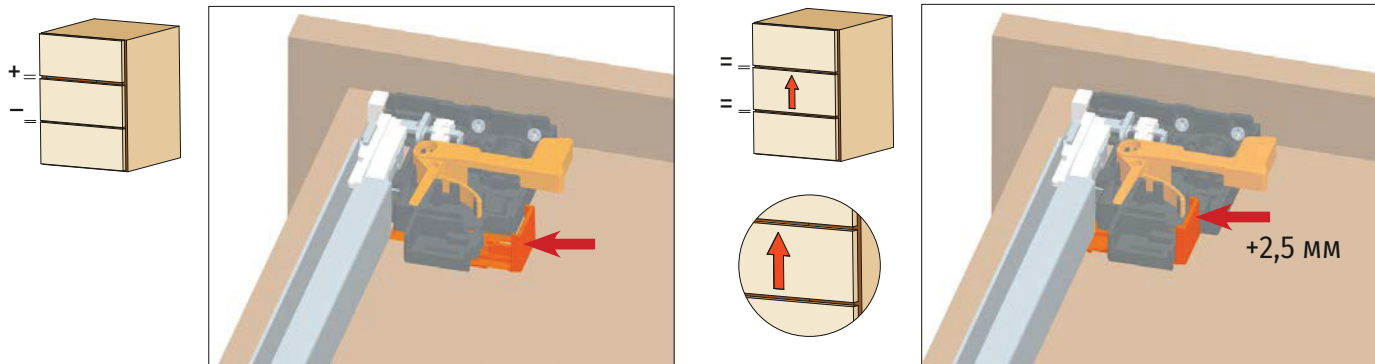

**LWS** – внутренняя ширина ящика, мм  
**NL** – номинальная длина направляющей, мм

**1071000010100** Комплект фиксаторов для направляющей скрытого монтажа FUTURA SMOVE с регулировкой по высоте

**Регулировка по высоте**

**1075000010100** Комплект фиксаторов для направляющей скрытого монтажа  
FUTURA SMOVE с 3D регулировкой

**РЕГУЛИРОВКА**

**Регулировка по высоте**

**Регулировка по ширине**

**Регулировка по глубине**