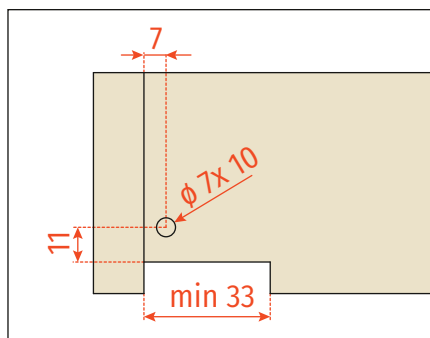

**1065550450200** Комплект направляющих скрытого монтажа FUTURA SMOVE, 450 мм, полного выдвижение с плавным закрыванием

**1065550500200** Комплект направляющих скрытого монтажа FUTURA SMOVE, 500 мм, полного выдвижение с плавным закрыванием

**LWS** – внутренняя ширина ящика, мм  
**NL** – номинальная длина направляющей, мм

**1071000010100** Комплект фиксаторов для направляющей скрытого монтажа FUTURA SMOVE с регулировкой по высоте

**Регулировка по высоте**