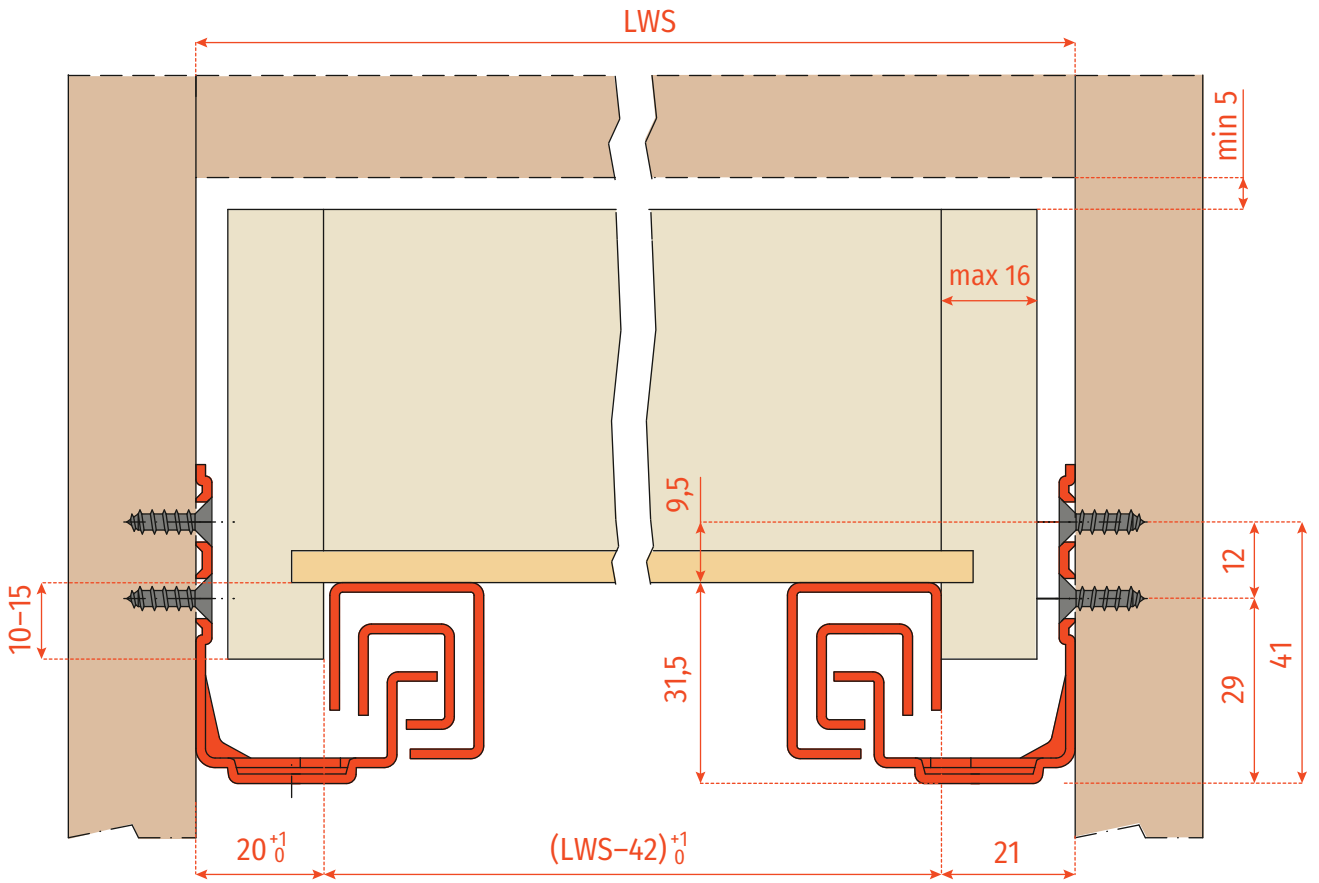

**1065550450200** Комплект направляющих скрытого монтажа FUTURA SMOVE, 450 мм, полного выдвижение с плавным закрыванием

**1065550500200** Комплект направляющих скрытого монтажа FUTURA SMOVE, 500 мм, полного выдвижение с плавным закрыванием

**LWS** – внутренняя ширина ящика, мм  
**NL** – номинальная длина направляющей, мм

**1071000010100** Комплект фиксаторов для направляющей скрытого монтажа FUTURA SMOVE с регулировкой по высоте

**Регулировка по высоте**

**1075000010100** Комплект фиксаторов для направляющей скрытого монтажа  
FUTURA SMOVE с 3D регулировкой

**РЕГУЛИРОВКА**

**Регулировка по высоте**

**Регулировка по ширине**

**Регулировка по глубине**