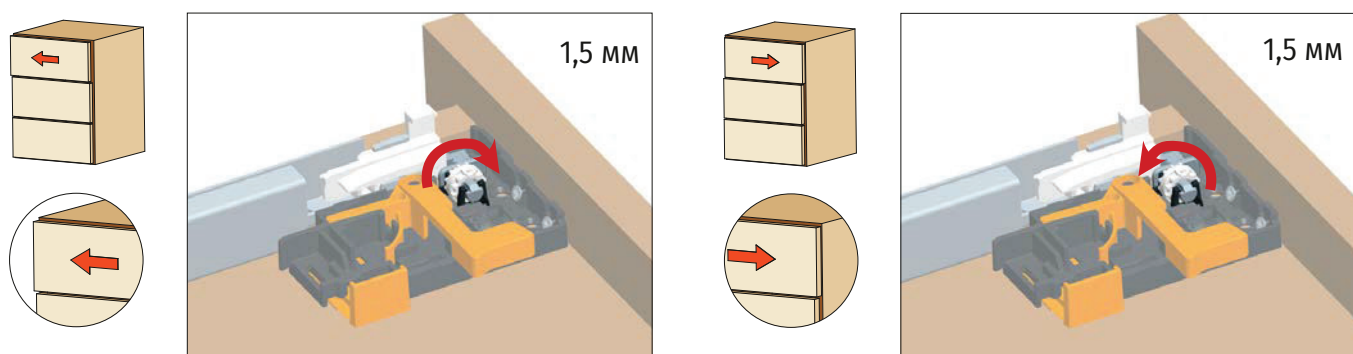

**LWS** – внутренняя ширина ящика, мм  
**NL** – номинальная длина направляющей, мм

**1071000010100** Комплект фиксаторов для направляющей скрытого монтажа FUTURA SMOVE с регулировкой по высоте

**Регулировка по высоте**

**1075000010100** Комплект фиксаторов для направляющей скрытого монтажа  
FUTURA SMOVE с 3D регулировкой

**РЕГУЛИРОВКА**

**Регулировка по высоте**

**Регулировка по ширине**

**Регулировка по глубине**