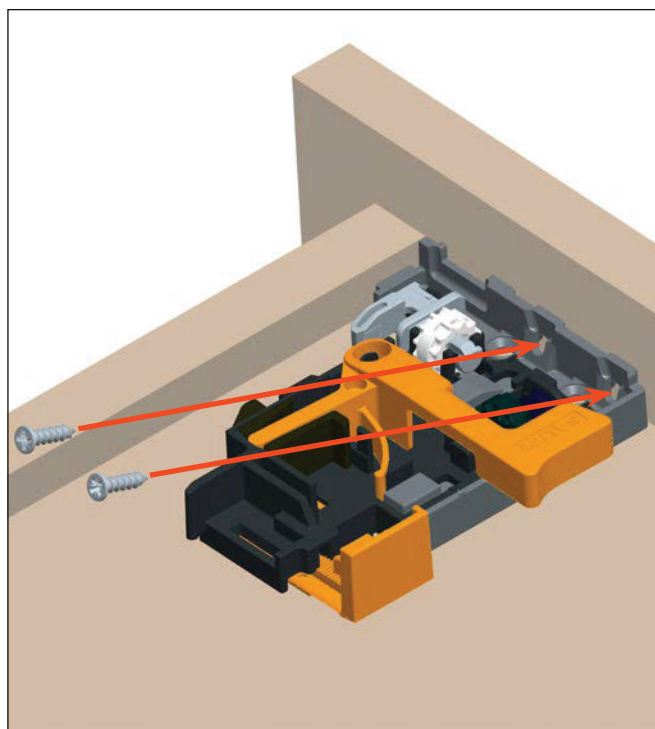

**1065550450200** Комплект направляющих скрытого монтажа FUTURA SMOVE, 450 мм, полного выдвижение с плавным закрыванием

**1065550500200** Комплект направляющих скрытого монтажа FUTURA SMOVE, 500 мм, полного выдвижение с плавным закрыванием

**LWS** – внутренняя ширина ящика, мм  
**NL** – номинальная длина направляющей, мм

**1071000010100** Комплект фиксаторов для направляющей скрытого монтажа FUTURA SMOVE с регулировкой по высоте

**Регулировка по высоте**

**1075000010100** Комплект фиксаторов для направляющей скрытого монтажа  
FUTURA SMOVE с 3D регулировкой

**РЕГУЛИРОВКА**

**Регулировка по высоте**

**Регулировка по ширине**

**Регулировка по глубине**