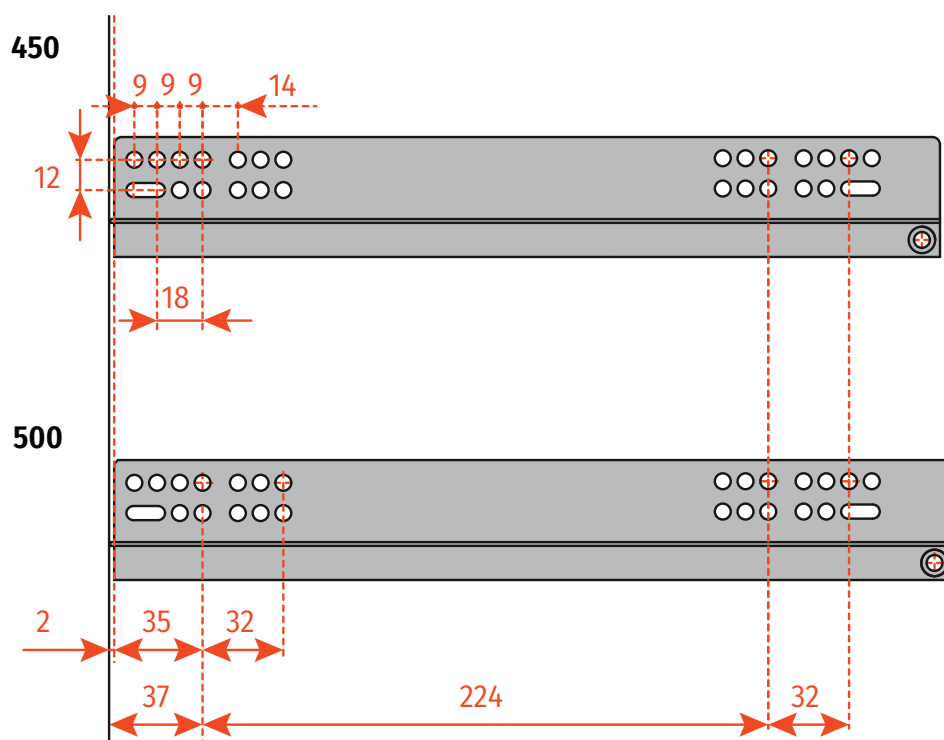

**1065550450200** Комплект направляющих скрытого монтажа FUTURA SMOVE, 450 мм, полного выдвижение с плавным закрыванием

**1065550500200** Комплект направляющих скрытого монтажа FUTURA SMOVE, 500 мм, полного выдвижение с плавным закрыванием

**LWS** – внутренняя ширина ящика, мм  
**NL** – номинальная длина направляющей, мм

**1071000010100** Комплект фиксаторов для направляющей скрытого монтажа FUTURA SMOVE с регулировкой по высоте

**Регулировка по высоте**

**1075000010100** Комплект фиксаторов для направляющей скрытого монтажа  
FUTURA SMOVE с 3D регулировкой

**РЕГУЛИРОВКА**

**Регулировка по высоте**

**Регулировка по ширине**

**Регулировка по глубине**