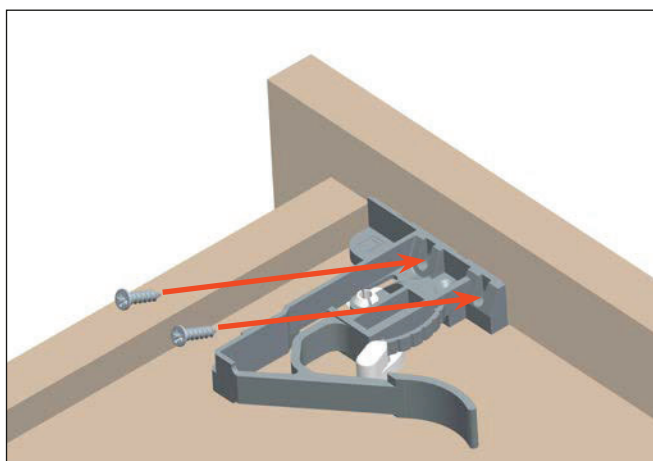

**1065550450200** Комплект направляющих скрытого монтажа FUTURA SMOVE, 450 мм, полного выдвижение с плавным закрыванием

**1065550500200** Комплект направляющих скрытого монтажа FUTURA SMOVE, 500 мм, полного выдвижение с плавным закрыванием

**LWS** – внутренняя ширина ящика, мм  
**NL** – номинальная длина направляющей, мм

**1071000010100** Комплект фиксаторов для направляющей скрытого монтажа FUTURA SMOVE с регулировкой по высоте

**Регулировка по высоте**

**1075000010100** Комплект фиксаторов для направляющей скрытого монтажа  
FUTURA SMOVE с 3D регулировкой

**РЕГУЛИРОВКА**

**Регулировка по высоте**

**Регулировка по ширине**

**Регулировка по глубине**