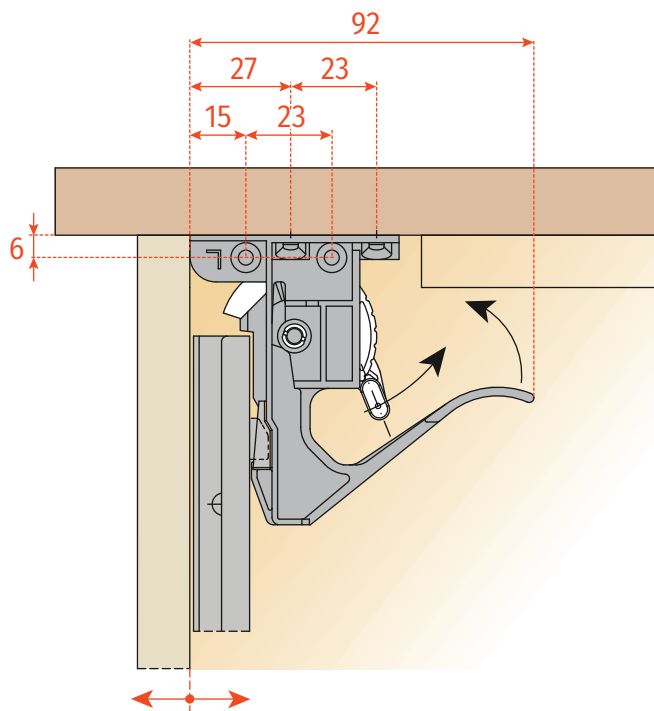

**1065550450200** Комплект направляющих скрытого монтажа FUTURA SMOVE, 450 мм, полного выдвижение с плавным закрыванием

**1065550500200** Комплект направляющих скрытого монтажа FUTURA SMOVE, 500 мм, полного выдвижение с плавным закрыванием

**LWS** – внутренняя ширина ящика, мм  
**NL** – номинальная длина направляющей, мм

**1071000010100** Комплект фиксаторов для направляющей скрытого монтажа FUTURA SMOVE с регулировкой по высоте

**Регулировка по высоте**

**1075000010100** Комплект фиксаторов для направляющей скрытого монтажа  
FUTURA SMOVE с 3D регулировкой

**РЕГУЛИРОВКА**

**Регулировка по высоте**

**Регулировка по ширине**

**Регулировка по глубине**