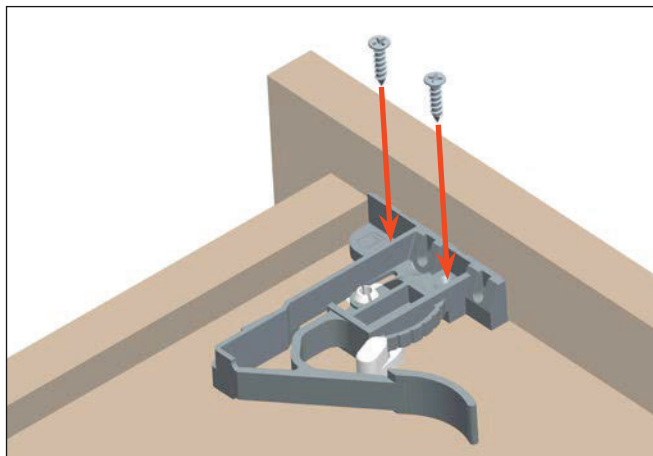

**1065550450200** Комплект направляющих скрытого монтажа FUTURA SMOVE, 450 мм, полного выдвижение с плавным закрыванием

**1065550500200** Комплект направляющих скрытого монтажа FUTURA SMOVE, 500 мм, полного выдвижение с плавным закрыванием

**LWS** – внутренняя ширина ящика, мм  
**NL** – номинальная длина направляющей, мм

**1071000010100** Комплект фиксаторов для направляющей скрытого монтажа FUTURA SMOVE с регулировкой по высоте

**Регулировка по высоте**

**1075000010100** Комплект фиксаторов для направляющей скрытого монтажа  
FUTURA SMOVE с 3D регулировкой

**РЕГУЛИРОВКА**

**Регулировка по высоте**

**Регулировка по ширине**

**Регулировка по глубине**