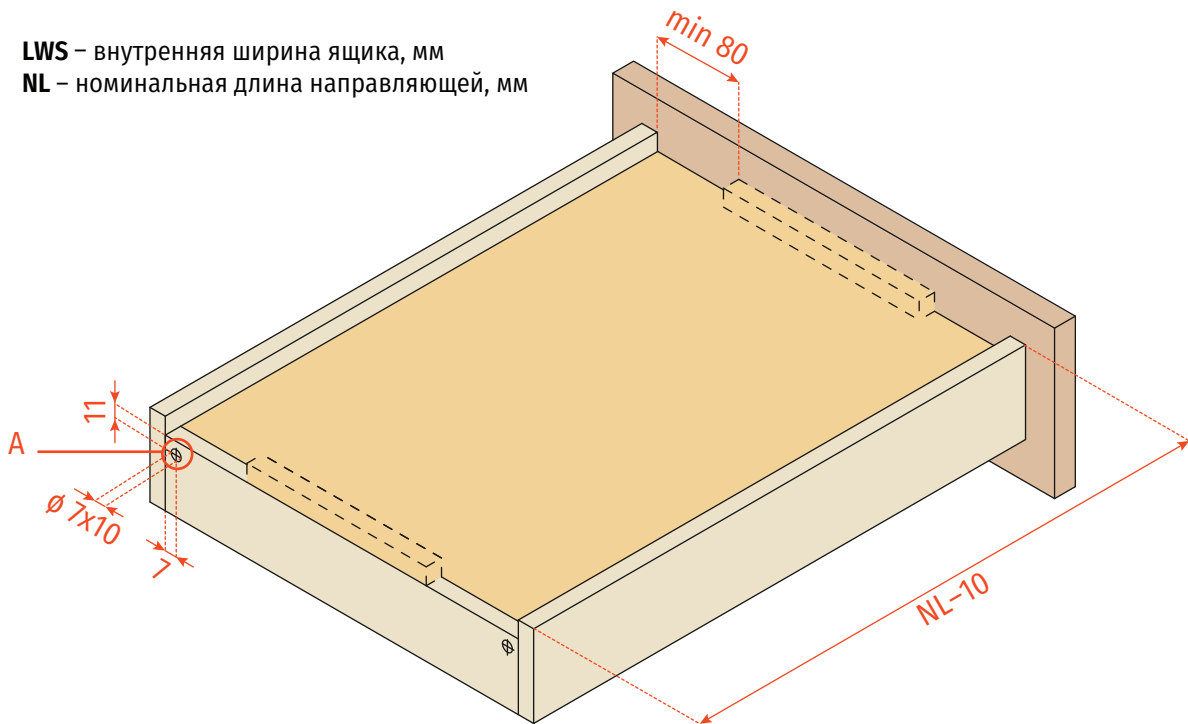

**1065550450200** Комплект направляющих скрытого монтажа FUTURA SMOVE, 450 мм, полного выдвижение с плавным закрыванием

**1065550500200** Комплект направляющих скрытого монтажа FUTURA SMOVE, 500 мм, полного выдвижение с плавным закрыванием

**LWS** – внутренняя ширина ящика, мм  
**NL** – номинальная длина направляющей, мм

**1071000010100** Комплект фиксаторов для направляющей скрытого монтажа FUTURA SMOVE с регулировкой по высоте

**Регулировка по высоте**