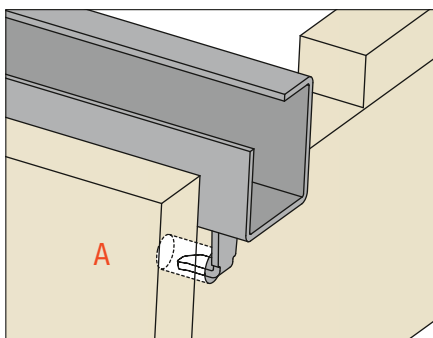

**1065550450200** Комплект направляющих скрытого монтажа FUTURA SMOVE, 450 мм, полного выдвижение с плавным закрыванием

**1065550500200** Комплект направляющих скрытого монтажа FUTURA SMOVE, 500 мм, полного выдвижение с плавным закрыванием

**LWS** – внутренняя ширина ящика, мм  
**NL** – номинальная длина направляющей, мм

**1071000010100** Комплект фиксаторов для направляющей скрытого монтажа FUTURA SMOVE с регулировкой по высоте

**Регулировка по высоте**

**1075000010100** Комплект фиксаторов для направляющей скрытого монтажа  
FUTURA SMOVE с 3D регулировкой

**РЕГУЛИРОВКА**

**Регулировка по высоте**

**Регулировка по ширине**

**Регулировка по глубине**