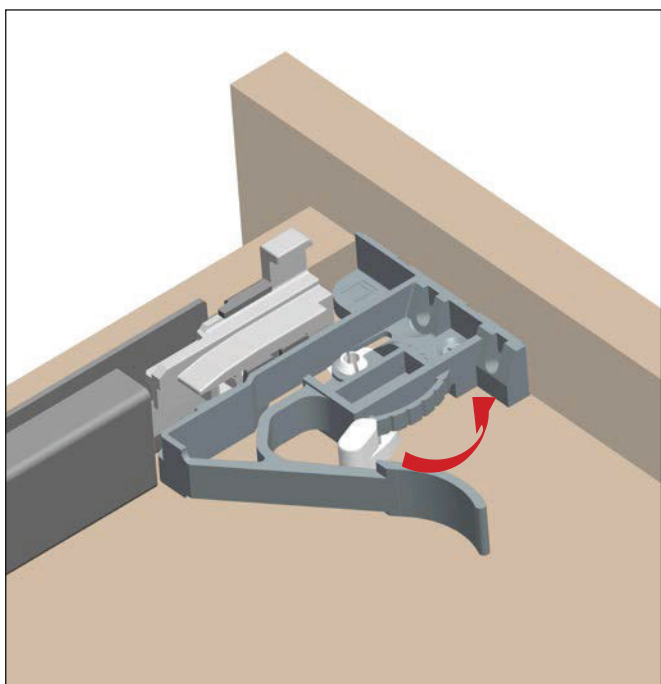

**1065550450200** Комплект направляющих скрытого монтажа FUTURA SMOVE, 450 мм, полного выдвижение с плавным закрыванием

**1065550500200** Комплект направляющих скрытого монтажа FUTURA SMOVE, 500 мм, полного выдвижение с плавным закрыванием

**LWS** – внутренняя ширина ящика, мм  
**NL** – номинальная длина направляющей, мм

**1071000010100** Комплект фиксаторов для направляющей скрытого монтажа FUTURA SMOVE с регулировкой по высоте

**Регулировка по высоте**

**1075000010100** Комплект фиксаторов для направляющей скрытого монтажа  
FUTURA SMOVE с 3D регулировкой

**РЕГУЛИРОВКА**

**Регулировка по высоте**

**Регулировка по ширине**

**Регулировка по глубине**