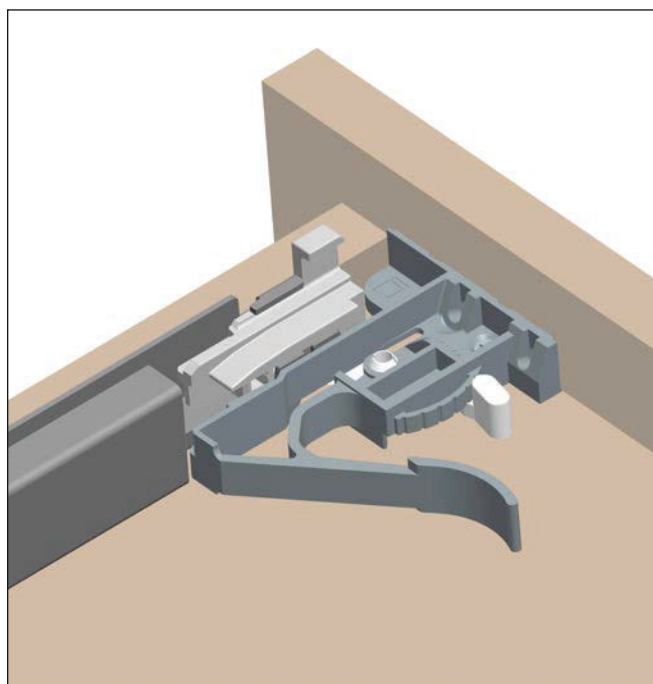

**1065550450200** Комплект направляющих скрытого монтажа FUTURA SMOVE, 450 мм, полного выдвижение с плавным закрыванием

**1065550500200** Комплект направляющих скрытого монтажа FUTURA SMOVE, 500 мм, полного выдвижение с плавным закрыванием

**LWS** – внутренняя ширина ящика, мм  
**NL** – номинальная длина направляющей, мм

**1071000010100** Комплект фиксаторов для направляющей скрытого монтажа FUTURA SMOVE с регулировкой по высоте

**Регулировка по высоте**

**1075000010100** Комплект фиксаторов для направляющей скрытого монтажа  
FUTURA SMOVE с 3D регулировкой

**РЕГУЛИРОВКА**

**Регулировка по высоте**

**Регулировка по ширине**

**Регулировка по глубине**