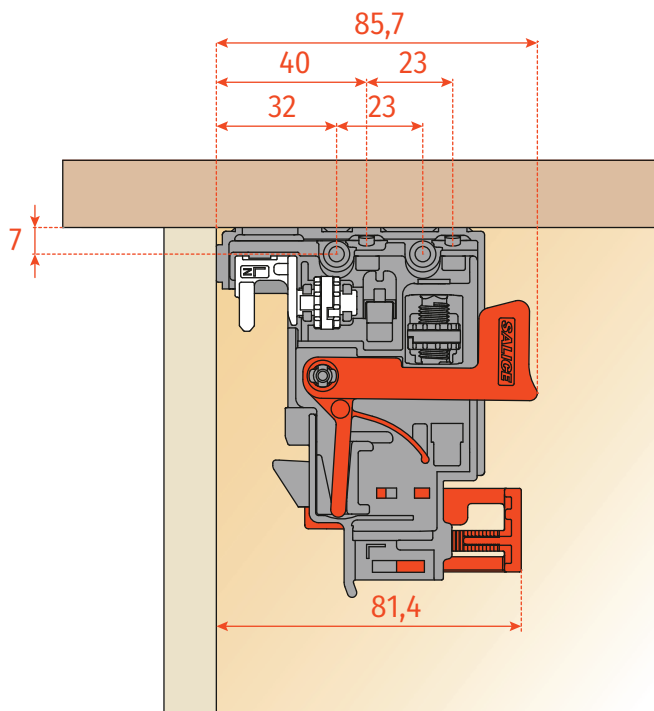

**1065550450200** Комплект направляющих скрытого монтажа FUTURA SMOVE, 450 мм, полного выдвижение с плавным закрыванием

**1065550500200** Комплект направляющих скрытого монтажа FUTURA SMOVE, 500 мм, полного выдвижение с плавным закрыванием

**LWS** – внутренняя ширина ящика, мм  
**NL** – номинальная длина направляющей, мм

**1071000010100** Комплект фиксаторов для направляющей скрытого монтажа FUTURA SMOVE с регулировкой по высоте

**Регулировка по высоте**

**1075000010100** Комплект фиксаторов для направляющей скрытого монтажа  
FUTURA SMOVE с 3D регулировкой

**РЕГУЛИРОВКА**

**Регулировка по высоте**

**Регулировка по ширине**

**Регулировка по глубине**