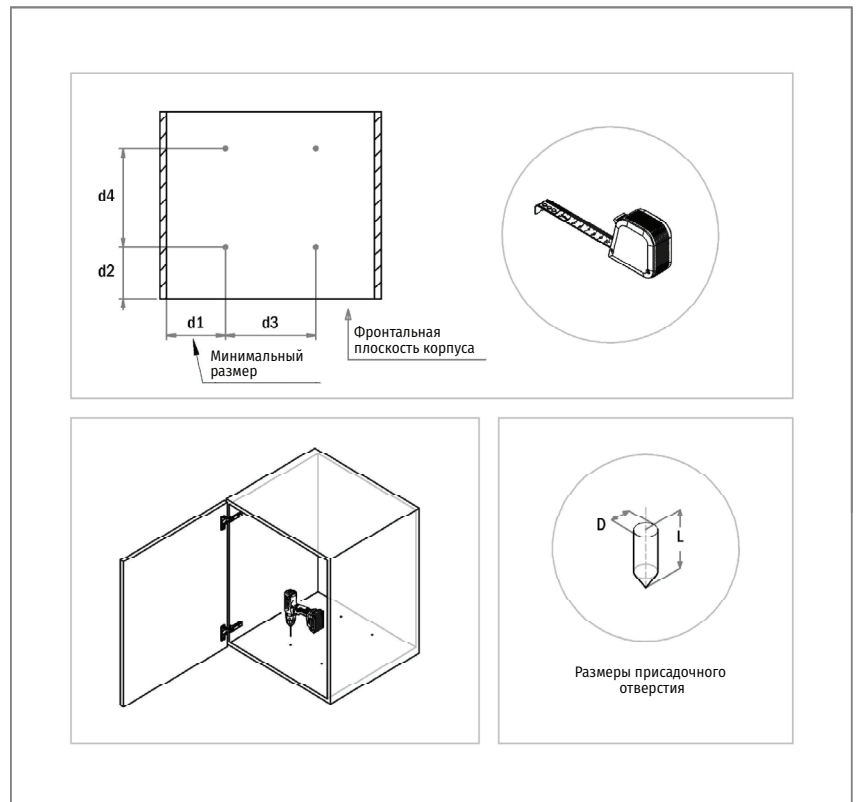

## Комплектация

<b>A</b>	Корпус в сборе	1
<b>B</b>	Саморезы	8
<b>C</b>	Ведро с ручкой 16 л	1
<b>D</b>	Ведро с ручкой 10 л	1

## Присадочные размеры

<b>d1</b>	30 мм
<b>d2</b>	140 мм
<b>d3</b>	245 мм
<b>d4</b>	270 мм
<b>D</b>	2 мм
<b>L</b>	5 мм

## Габаритные размеры изделия

Высота 410 мм

Глубина 460 мм

Ширина 270 мм