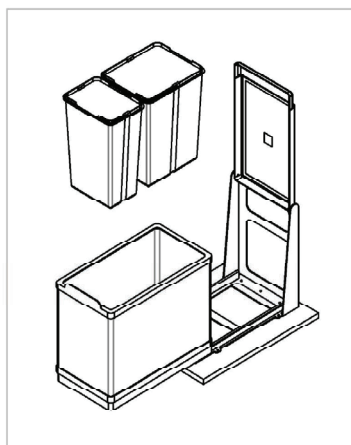

Шаг 2

Установите ведра в корпус в удобной последовательности.

C (X1) , D (X1)