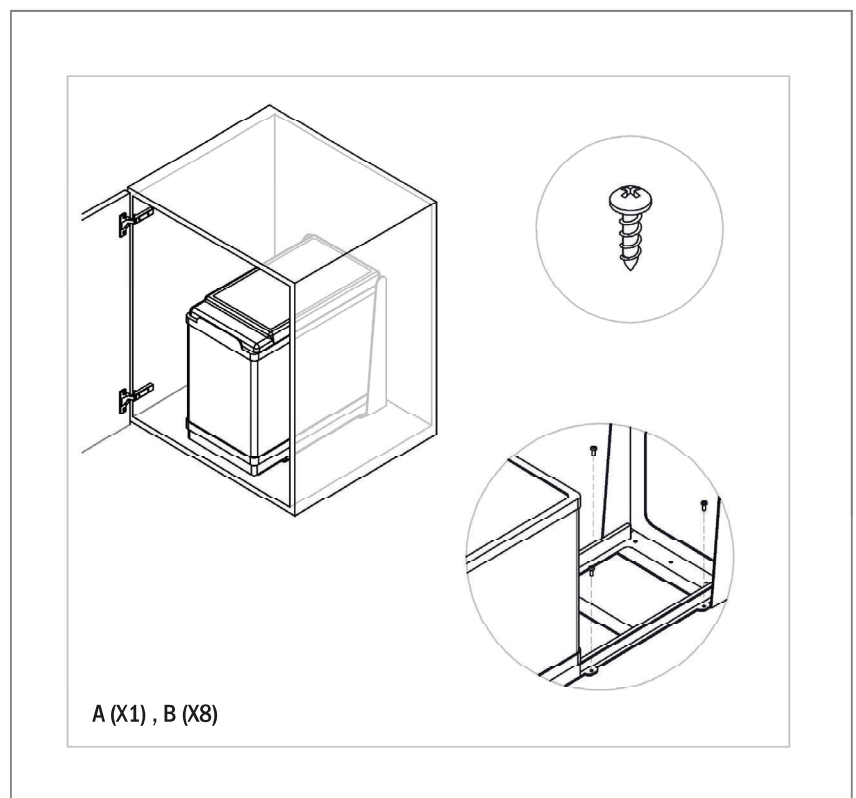

Шаг 1

1. Установите изделие в мебельный корпус.
2. Совместите отверстия рамы с заранее просверленными отверстиями в корпусе (4 шт.)
3. Зафиксируйте раму саморезами.