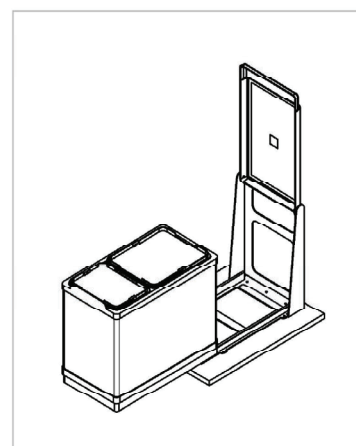

## Присадочные размеры

<b>d1</b>	30 мм
<b>d2</b>	140 мм
<b>d3</b>	245 мм
<b>d4</b>	270 мм
<b>D</b>	2 мм
<b>L</b>	5 мм

## Шаг 1

1. Установите изделие в мебельный корпус.
2. Совместите отверстия рамы с заранее просверленными отверстиями в корпусе (4 шт.)
3. Зафиксируйте раму саморезами.

## Габаритные размеры изделия

Высота 410 мм

Глубина 460 мм

Ширина 270 мм