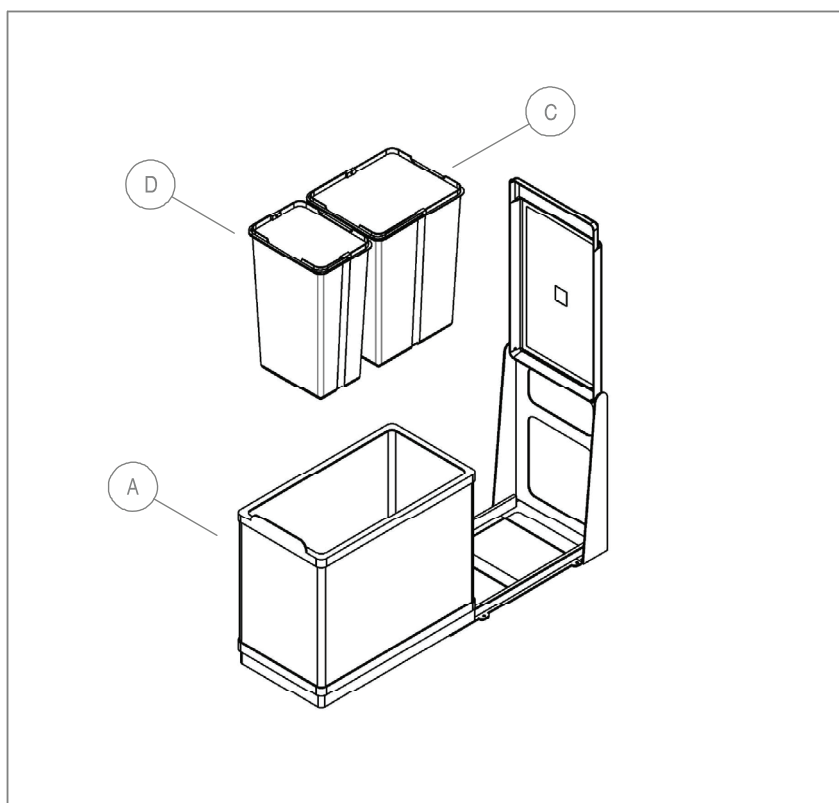

## Комплектация

<b>A</b>	Корпус в сборе	1
<b>B</b>	Саморезы	8
<b>C</b>	Ведро с ручкой 16 л	1
<b>D</b>	Ведро с ручкой 10 л	1

## Присадочные размеры

<b>d1</b>	30 мм
<b>d2</b>	140 мм
<b>d3</b>	245 мм
<b>d4</b>	270 мм
<b>D</b>	2 мм
<b>L</b>	5 мм

## Габаритные размеры изделия

Высота 410 мм

Глубина 460 мм

Ширина 270 мм