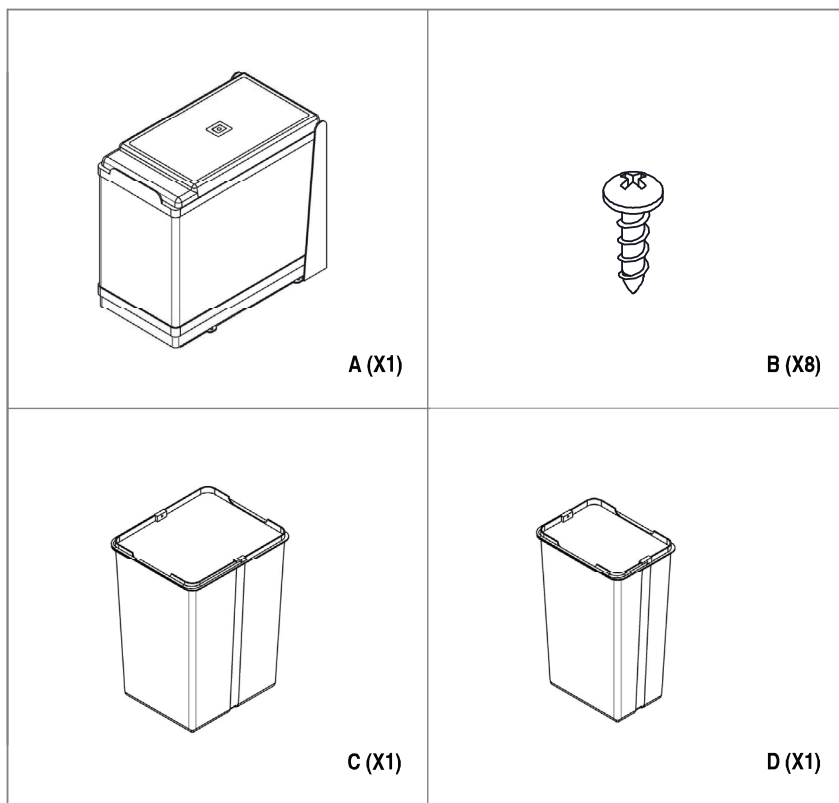

## Комплектация

<b>A</b>	Корпус в сборе	1
<b>B</b>	Саморезы	8
<b>C</b>	Ведро с ручкой 16 л	1
<b>D</b>	Ведро с ручкой 10 л	1

## Присадочные размеры

<b>d1</b>	30 мм
<b>d2</b>	140 мм
<b>d3</b>	245 мм
<b>d4</b>	270 мм
<b>D</b>	2 мм
<b>L</b>	5 мм

## Габаритные размеры изделия

Высота 410 мм

Глубина 460 мм

Ширина 270 мм