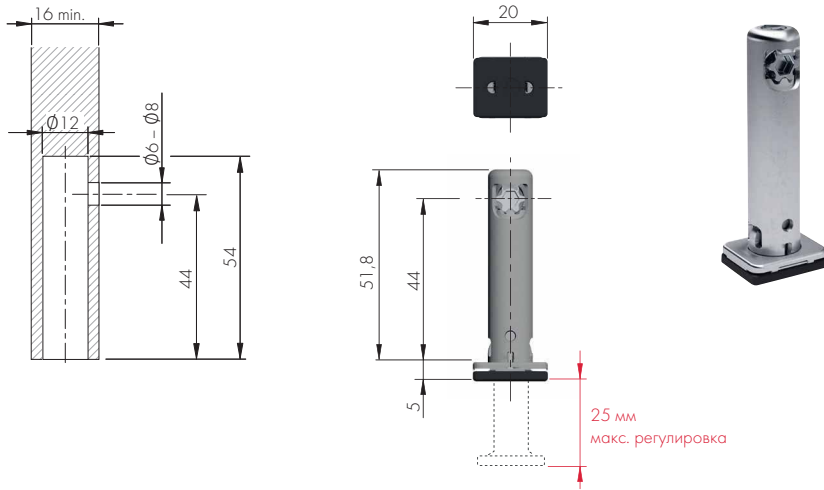

REKORD TECH H 44 мм

Прямоугольная база

Арт. 3030303RT