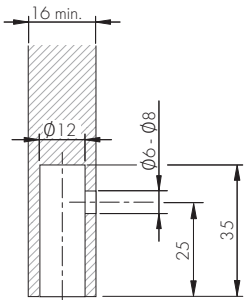

REKORD TECH H 25 мм

Прямоугольная база

Арт. 3030301RT