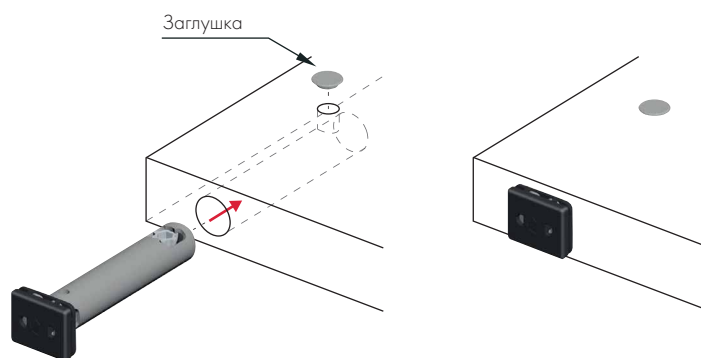

REKORD TECH

REKORD TECH – это обновленные и технически улучшенные регулируемые опоры REKORD.

Скрытая опора, крепится к боковым панелям и подходит для тяжелых мебельных конструкций.

Доступна в двух версиях: с прямоугольным основанием для боковин с минимальной толщиной 16 мм или с круглым основанием для боковин с минимальной толщиной 18 мм.

Регулируется изнутри через отверстие $\varnothing 6$ мм с помощью шестигранного ключа S4 мм. Даже при загруженной мебели регулировка происходит легко и плавно.

Версию с круглым основанием можно полностью утопить в плиту, проделав отверстие двойного диаметра.

REKORD TECH доступен в различных высотах с максимальным диапазоном регулировки 25 мм и допускает нагрузку по 400 кг на каждую опору.

REKORD TECH Прямоугольная база

УСТАНОВКА

REKORD TECH Круглая база

УСТАНОВКА

Стандартная установка

Подходит для полностью встраиваемой установки

РЕГУЛИРОВКИ