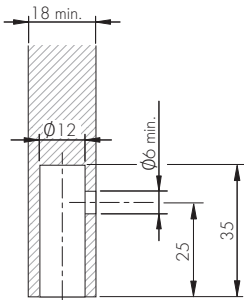

Круглая база

Арт. 3030311RT

REKORD TECH H 32 мм

Прямоугольная база

Арт. 3030302RT