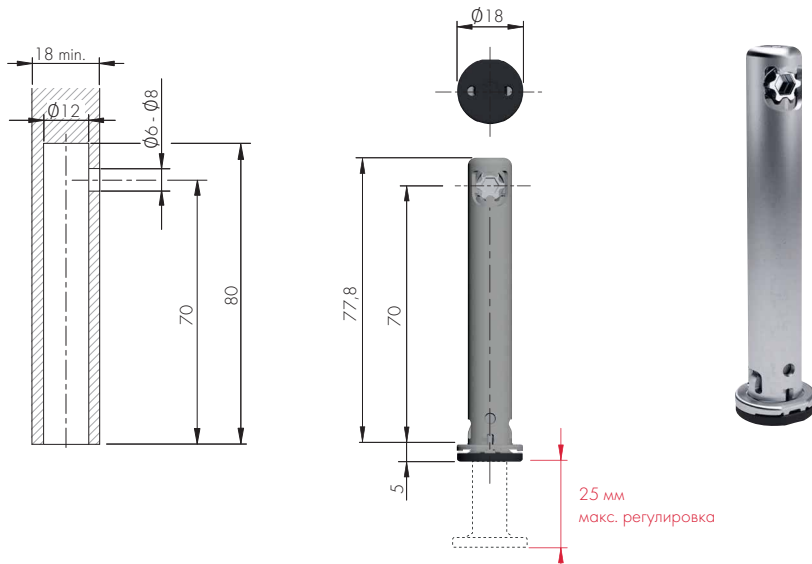

Круглая база

Арт. 3030315RT