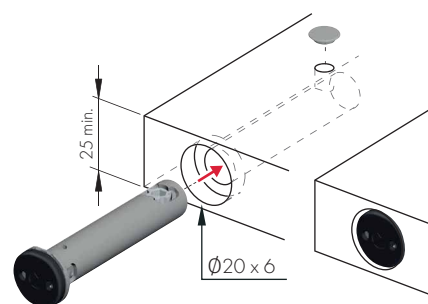

Подходит для полностью встраиваемой установки