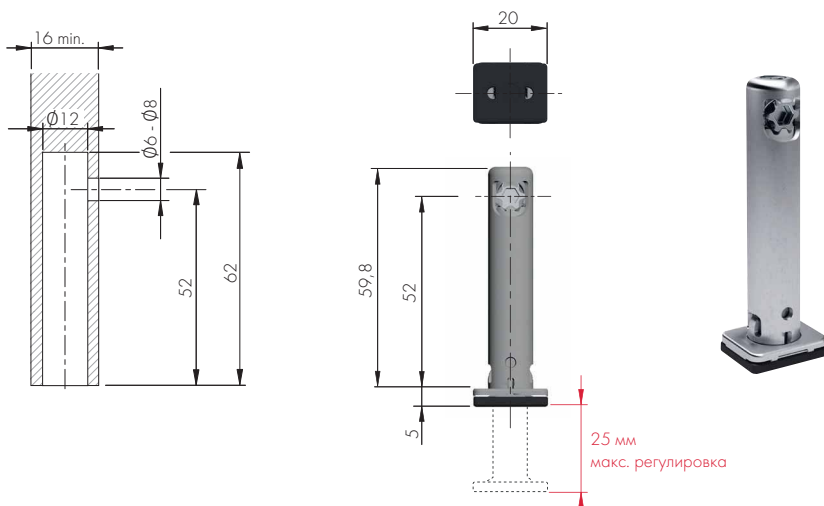

REKORD TECH H 44 мм

Прямоугольная база

Арт. 3030303RT

Круглая база

Арт. 3030313RT

REKORD TECH H 52 мм

Прямоугольная база

Арт. 3030304RT