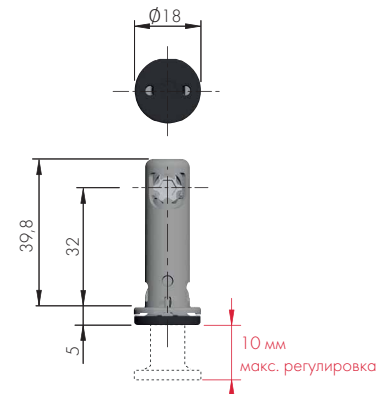

Круглая база

Арт. 3030312RT