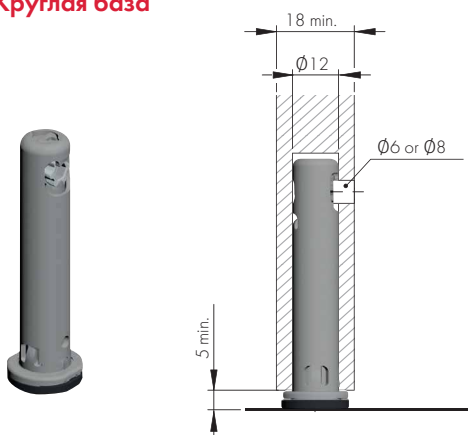

REKORD TECH Круглая база