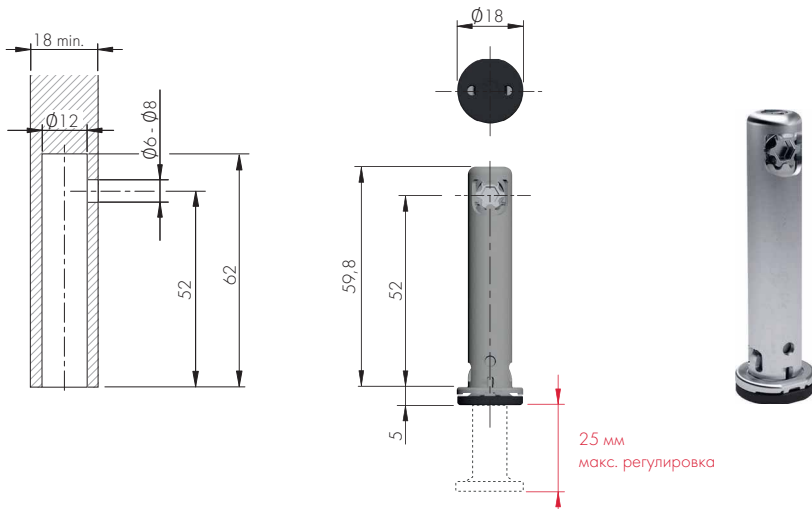

REKORD TECH доступен в различных высотах с максимальным диапазоном регулировки 25 мм и допускает нагрузку по 400 кг на каждую опору.

## REKORD TECH H 52 мм

Прямоугольная база

Арт. 3030304RT

Круглая база

Арт. 3030314RT

REKORD TECH H 70 мм

Прямоугольная база

Арт. 3030305RT