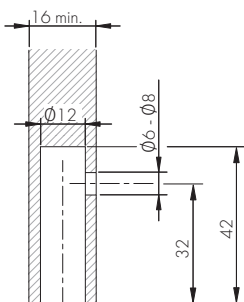

REKORD TECH H 25 мм

Прямоугольная база

Арт. 3030301RT

Круглая база

Арт. 3030311RT

REKORD TECH H 32 мм

Прямоугольная база

Арт. 3030302RT

Круглая база

Арт. 3030312RT