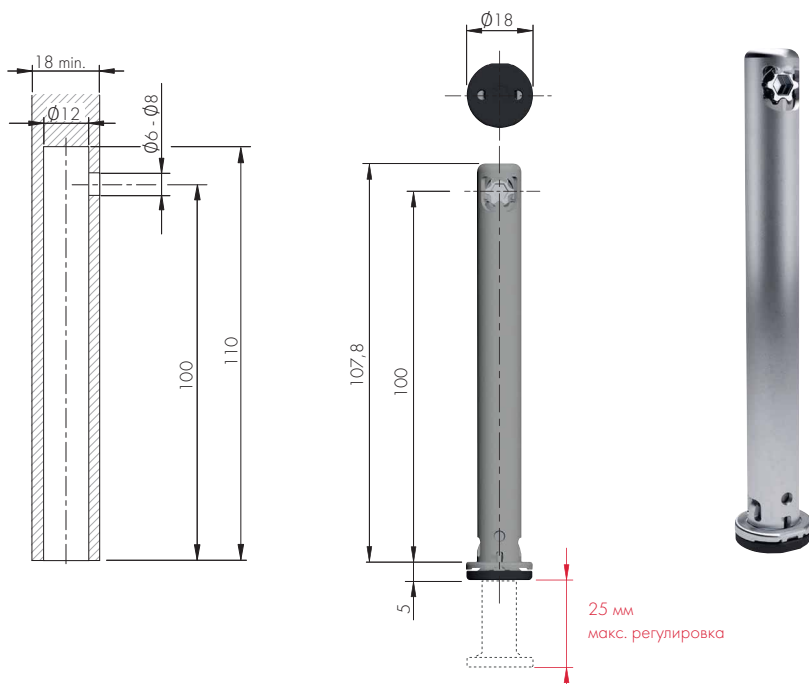

Круглая база

Арт. 3030316RT