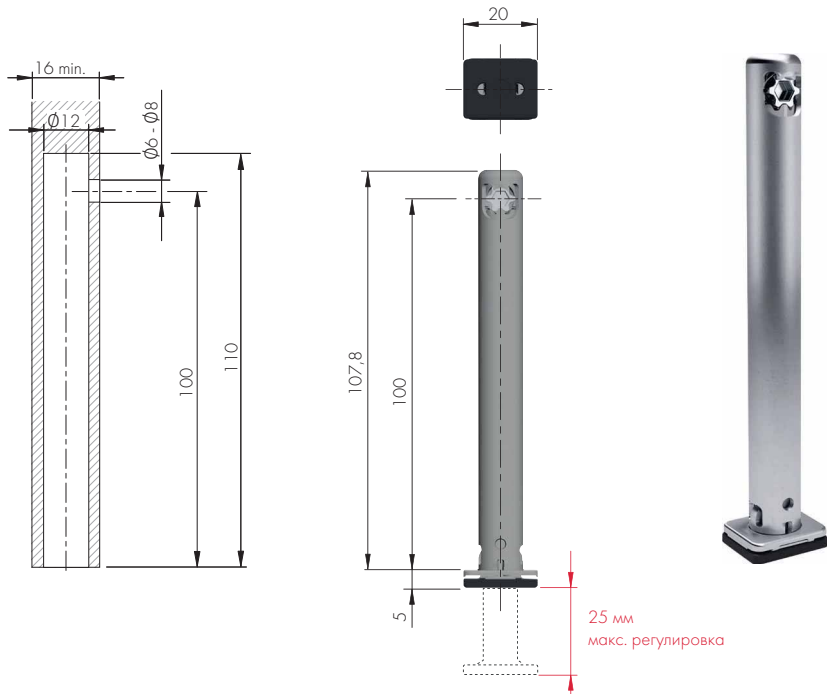

REKORD TECH H 100 мм

Прямоугольная база

Арт. 3030306RT