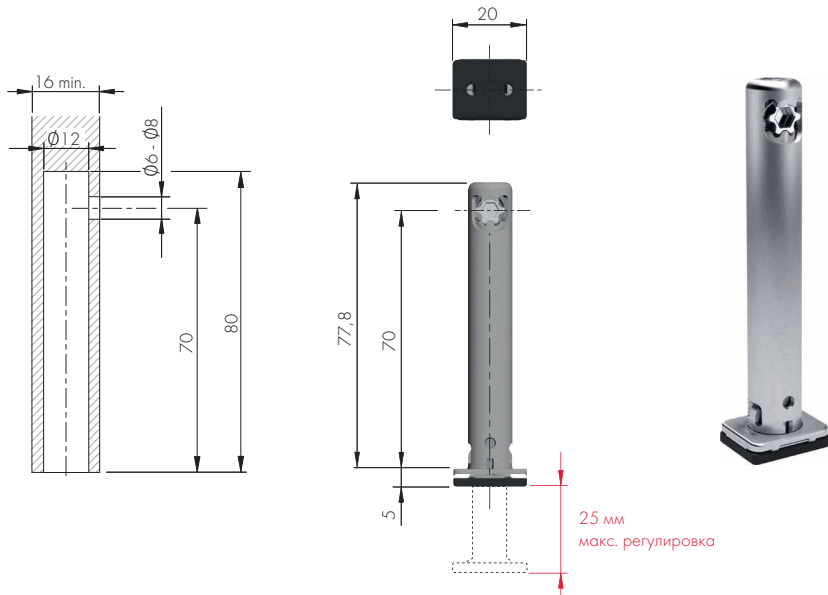

REKORD TECH доступен в различных высотах с максимальным диапазоном регулировки 25 мм и допускает нагрузку по 400 кг на каждую опору.

## REKORD TECH H 52 мм

Прямоугольная база

Арт. 3030304RT

Круглая база

Арт. 3030314RT

REKORD TECH H 70 мм

Прямоугольная база

Арт. 3030305RT