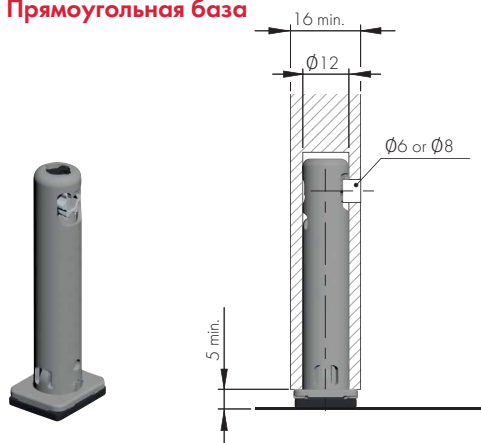

REKORD TECH Прямоугольная база