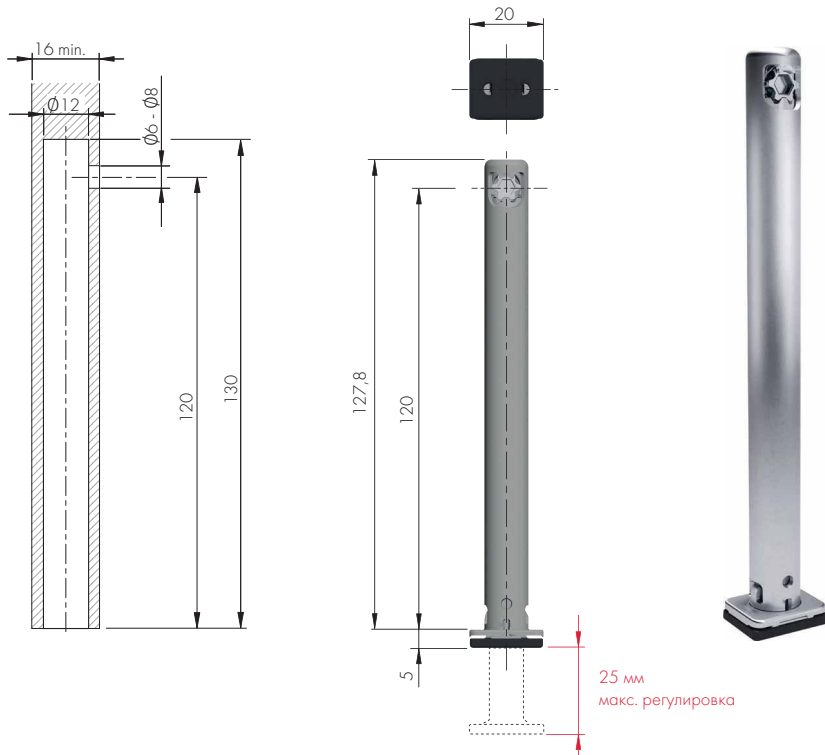

РЕКОРД ТЕХ Н 120 мм

Прямоугольная база

Арт. 3030307RT