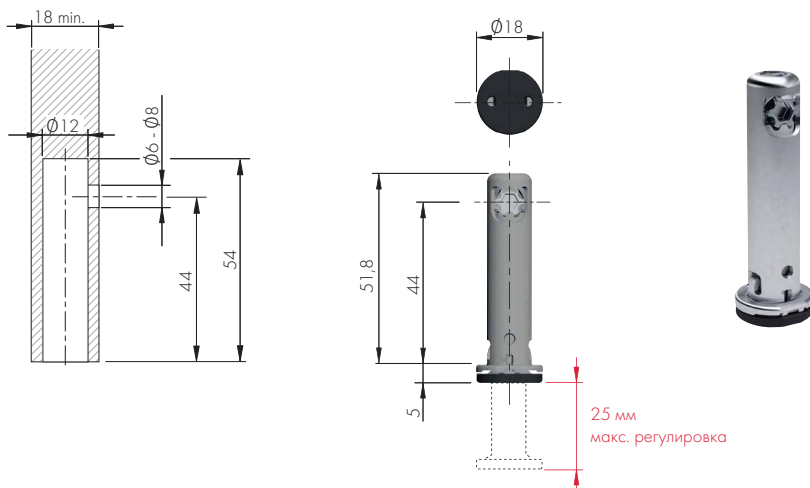

Круглая база

Арт. 3030313RT

REKORD TECH H 52 мм

Прямоугольная база

Арт. 3030304RT