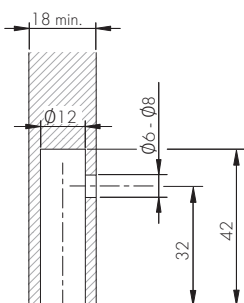

## REKORD TECH H 32 мм

Прямоугольная база

Арт. 3030302RT

Круглая база

Арт. 3030312RT