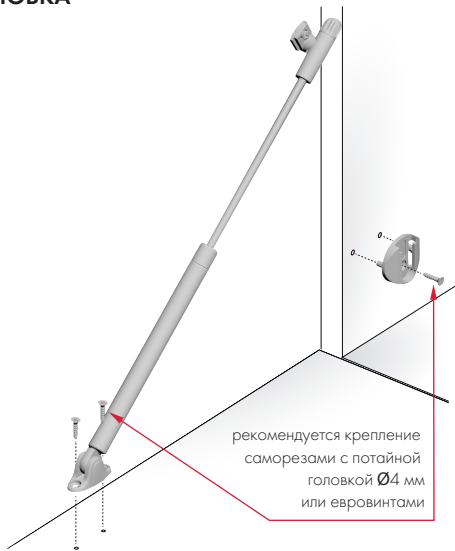

КРАБЫ для письменных столов

УСТАНОВКА

РЕГУЛИРОВКА

План установки с петлями KIMANA

Внимание!

Для применения с другими петлями необходима пробная установка