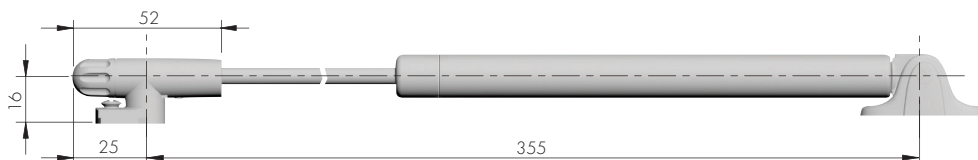

КРАБЫ для письменных столов

УСТАНОВКА

РЕГУЛИРОВКА

План установки с петлями KIMANA

Внимание!

Для применения с другими петлями необходима пробная установка