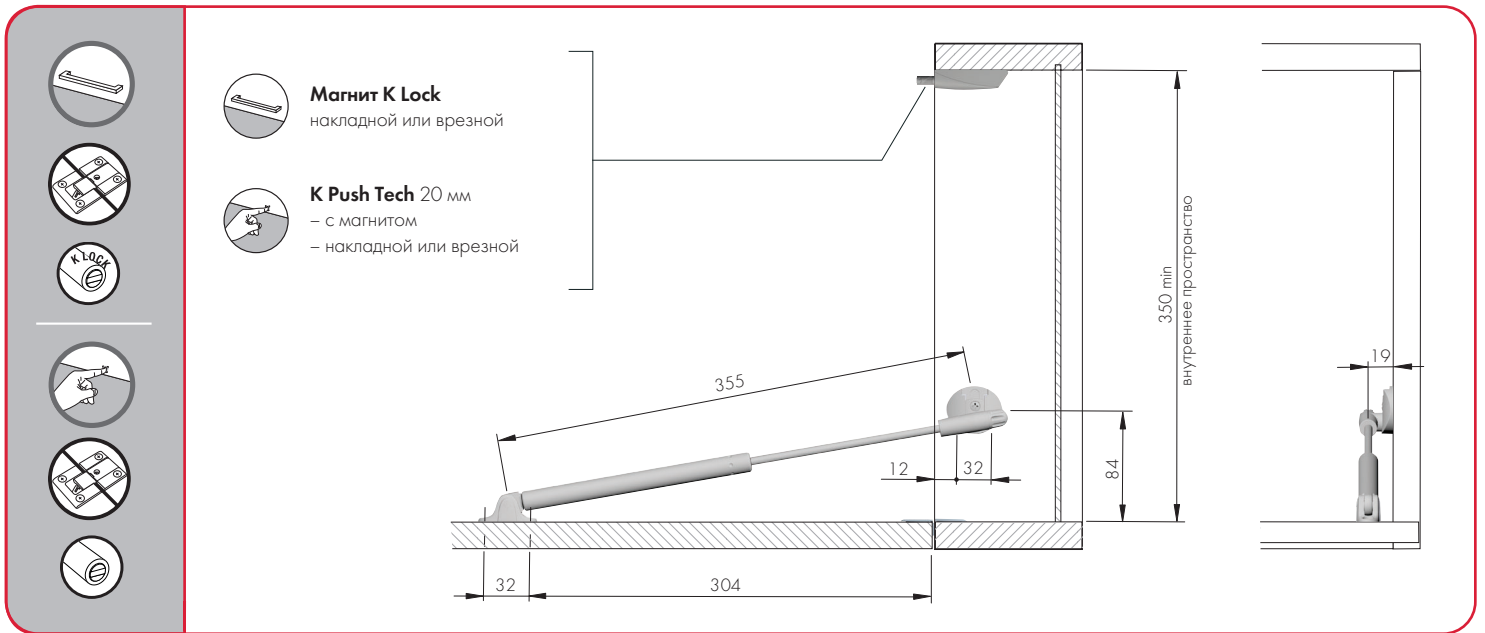

КРАБЫ для письменных столов

УСТАНОВКА

РЕГУЛИРОВКА

План установки с петлями KIMANA

Внимание!

Для применения с другими петлями необходима пробная установка