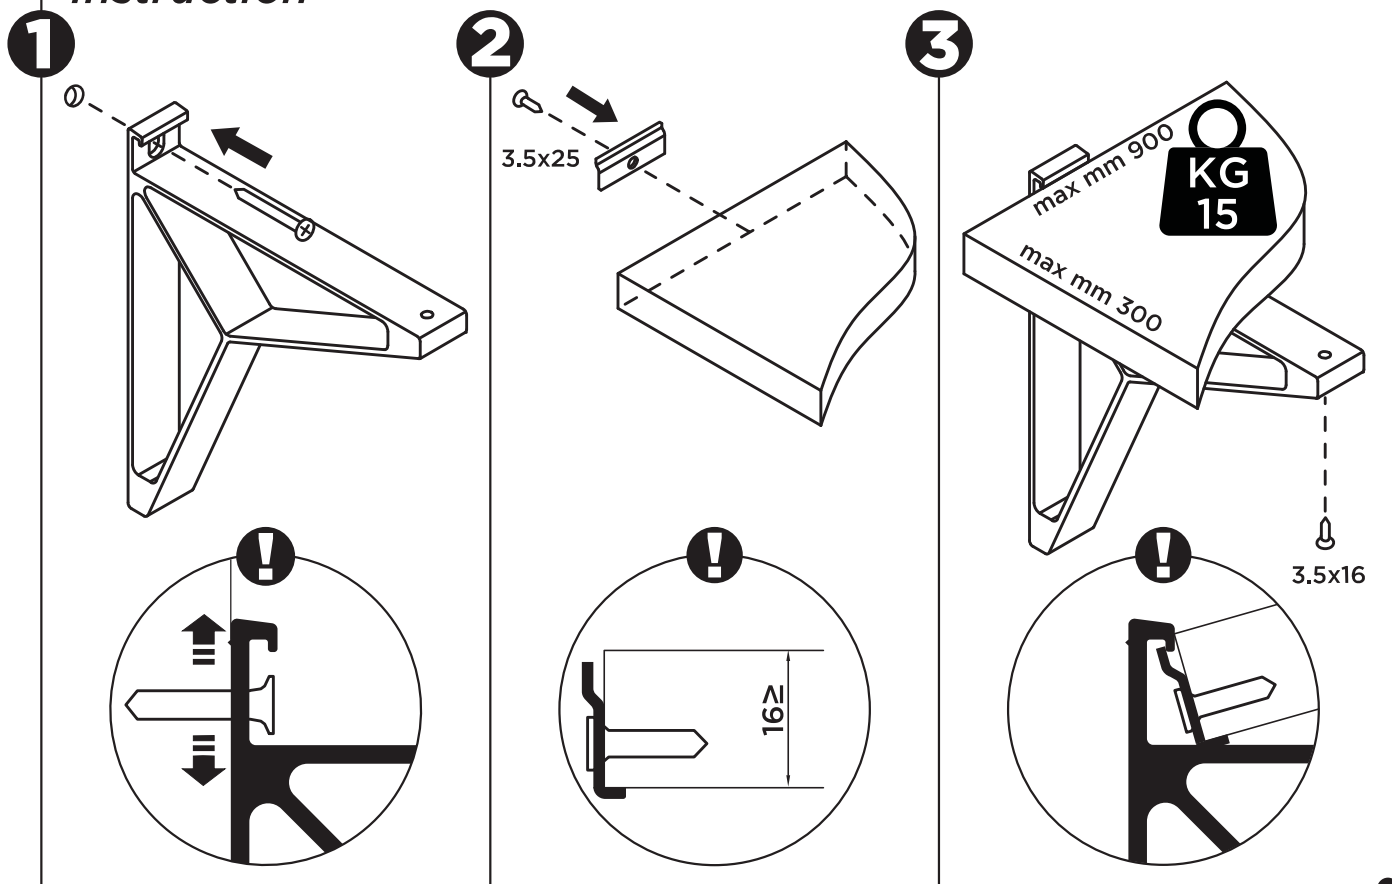

# AIRONE / Reggimensola in alluminio

## Aluminium shelf-holder

ART. 903A

### Instruction

**ATTENZIONE:** Per evitare il rischio di ribaltamento, l'oggetto deve essere saldamente fissato alla parete. Verificare la solidità della parete in modo da garantire la stabilità dell'oggetto. Un montaggio non idoneo può provocare la caduta dell'oggetto e lesioni alle persone. Utilizzare viti adeguati al tipo di materiale della vostra parete. (non inclusi)

**WARNING:** To avoid any risk of tipping, this item must be securely attached to the wall. Check the strength of the wall to ensure the stability of items. Improper installation can result in the object falling and cause serious injuries to people. Use screws suited to the type of material of your wall. These are not included.