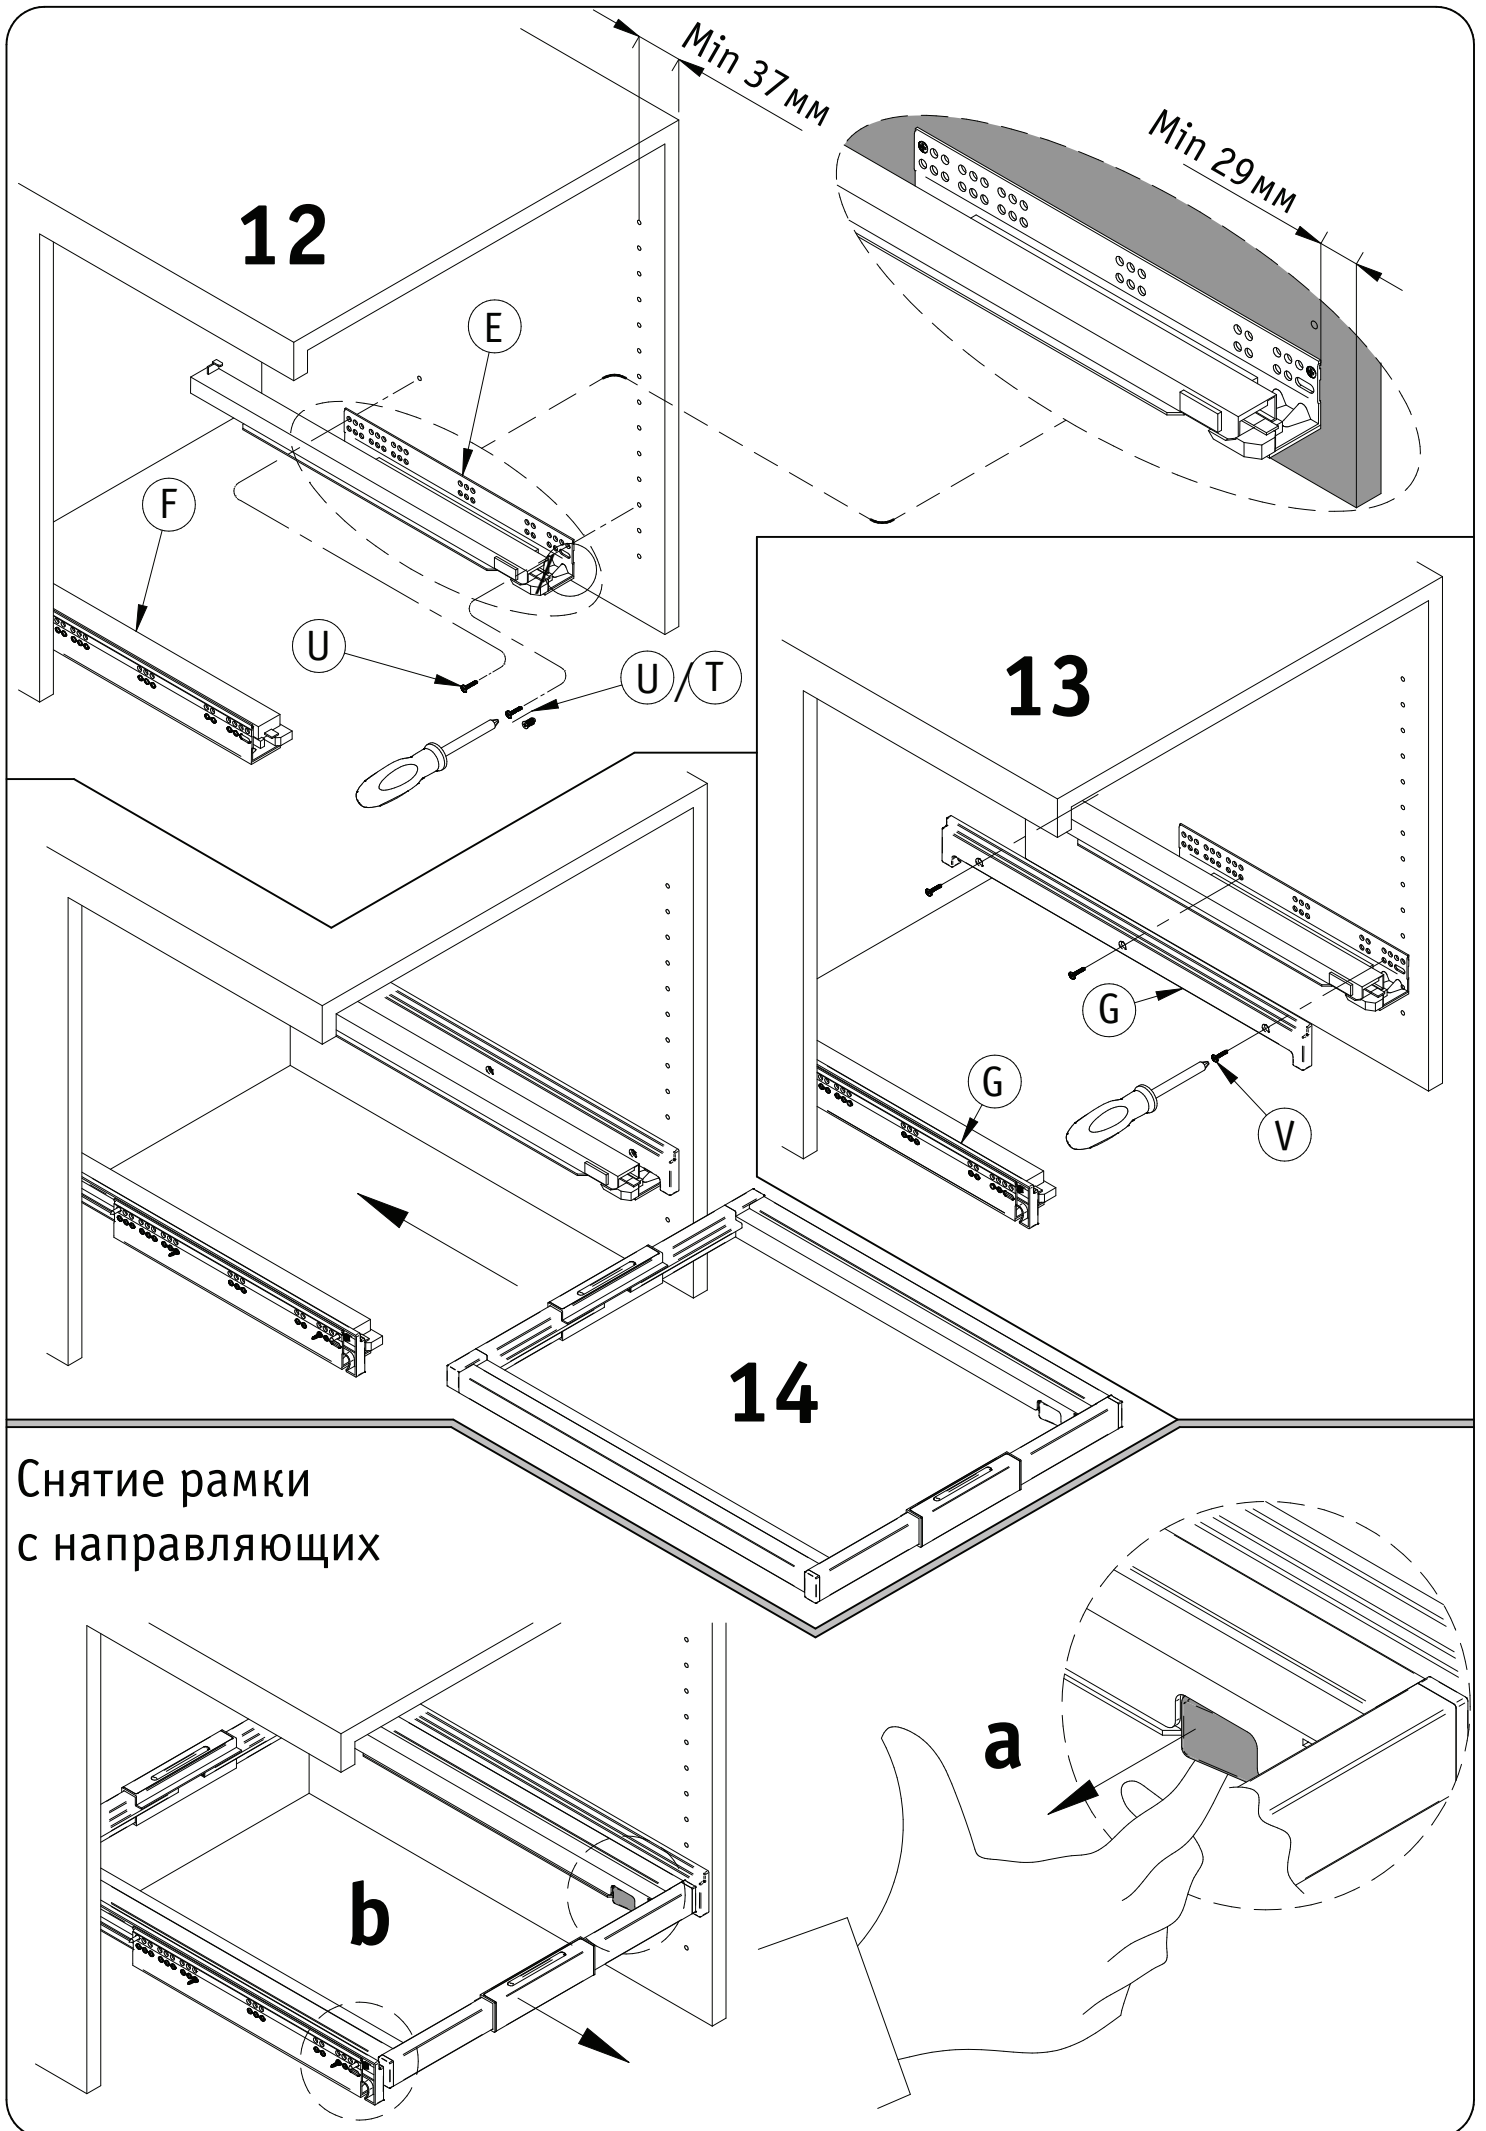

VIBO[®]
Wire processing

Максимальная
нагрузка

30
КГ

Инструкция по монтажу

ATRV../.GM

15 минут

1

ПЕРЕД НАЧАЛОМ
СБОРКИ ИЗДЕЛИЯ
ПРОЧИТАЙТЕ
ИНСТРУКЦИЮ

A x 2	B x 2	C x 1	D x 1	E x 1	F x 1	G x 2	H x 2	I x 2	L x 2
M x 2	N x 1	O x 1	P x 1	Q x 1	M4 x 12	M4 x 16	Ø6,3 x 13	Ø4 x 16	Ø4 x 20
					R x 2	S x 2	T x 2	U x 4	V x 6

12

Min 37mm

Min 29mm

13

14

Снятие рамки
с направляющих