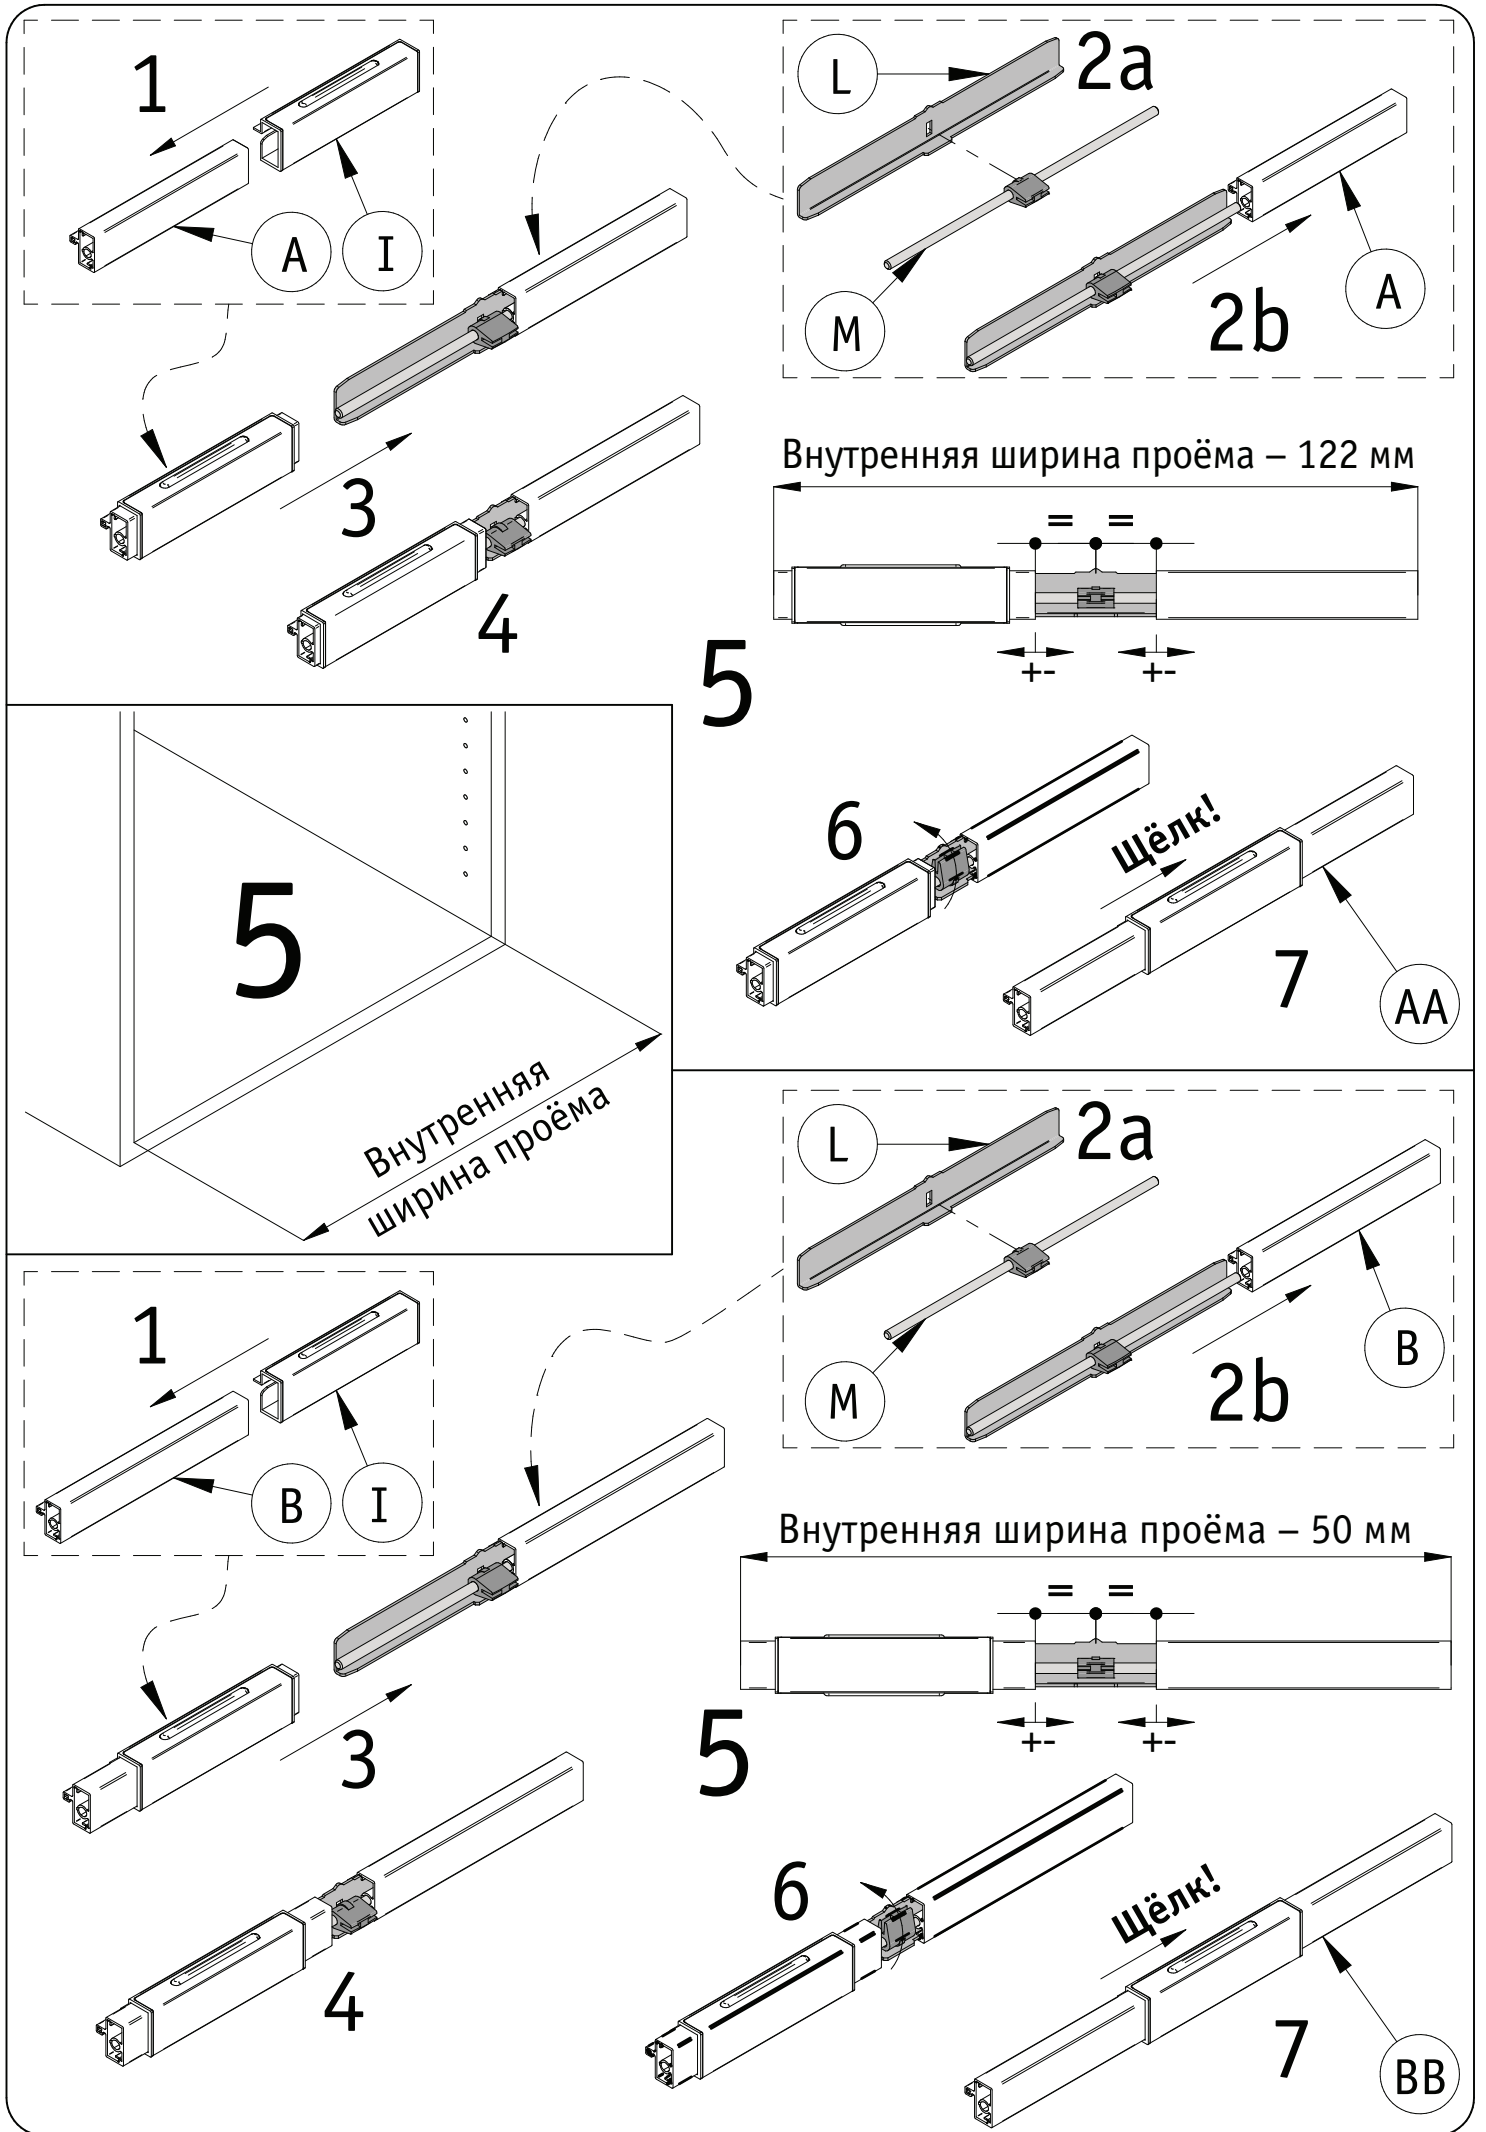

VIBO[®]
Wire processing

Максимальная
нагрузка

30
КГ

Инструкция по монтажу

ATRV../.GM

15 минут

1

ПЕРЕД НАЧАЛОМ
СБОРКИ ИЗДЕЛИЯ
ПРОЧИТАЙТЕ
ИНСТРУКЦИЮ

A x 2	B x 2	C x 1	D x 1	E x 1	F x 1	G x 2	H x 2	I x 2	L x 2
M x 2	N x 1	O x 1	P x 1	Q x 1	M4 x 12	M4 x 16	Ø6,3 x 13	Ø4 x 16	Ø4 x 20
					R x 2	S x 2	T x 2	U x 4	V x 6

12

Min 37mm

Min 29mm

13

14

Снятие рамки
с направляющих