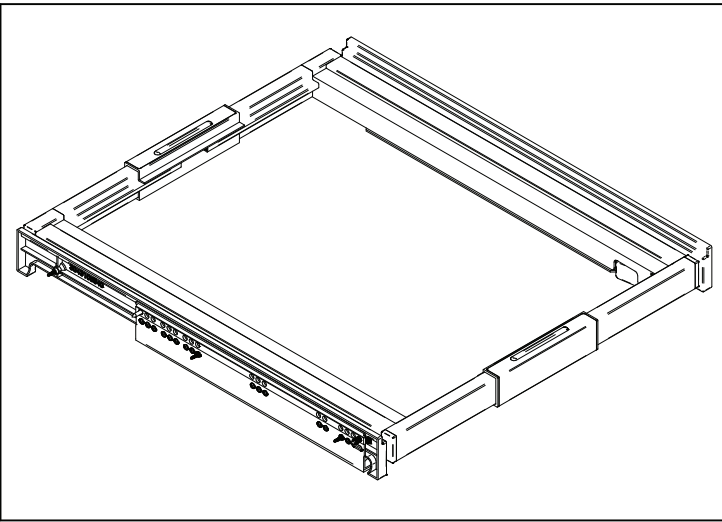

VIBO[®]
Wire processing

Максимальная
нагрузка

30
КГ

Инструкция по монтажу

ATRV../.GM

15 минут

1

ПЕРЕД НАЧАЛОМ
СБОРКИ ИЗДЕЛИЯ
ПРОЧИТАЙТЕ
ИНСТРУКЦИЮ

A x 2	B x 2	C x 1	D x 1	E x 1	F x 1	G x 2	H x 2	I x 2	L x 2
M x 2	N x 1	O x 1	P x 1	Q x 1	M4 x 12	M4 x 16	Ø6,3 x 13	Ø4 x 16	Ø4 x 20
					R x 2	S x 2	T x 2	U x 4	V x 6

12

Min 37mm

Min 29mm

13

14

Снятие рамки
с направляющих