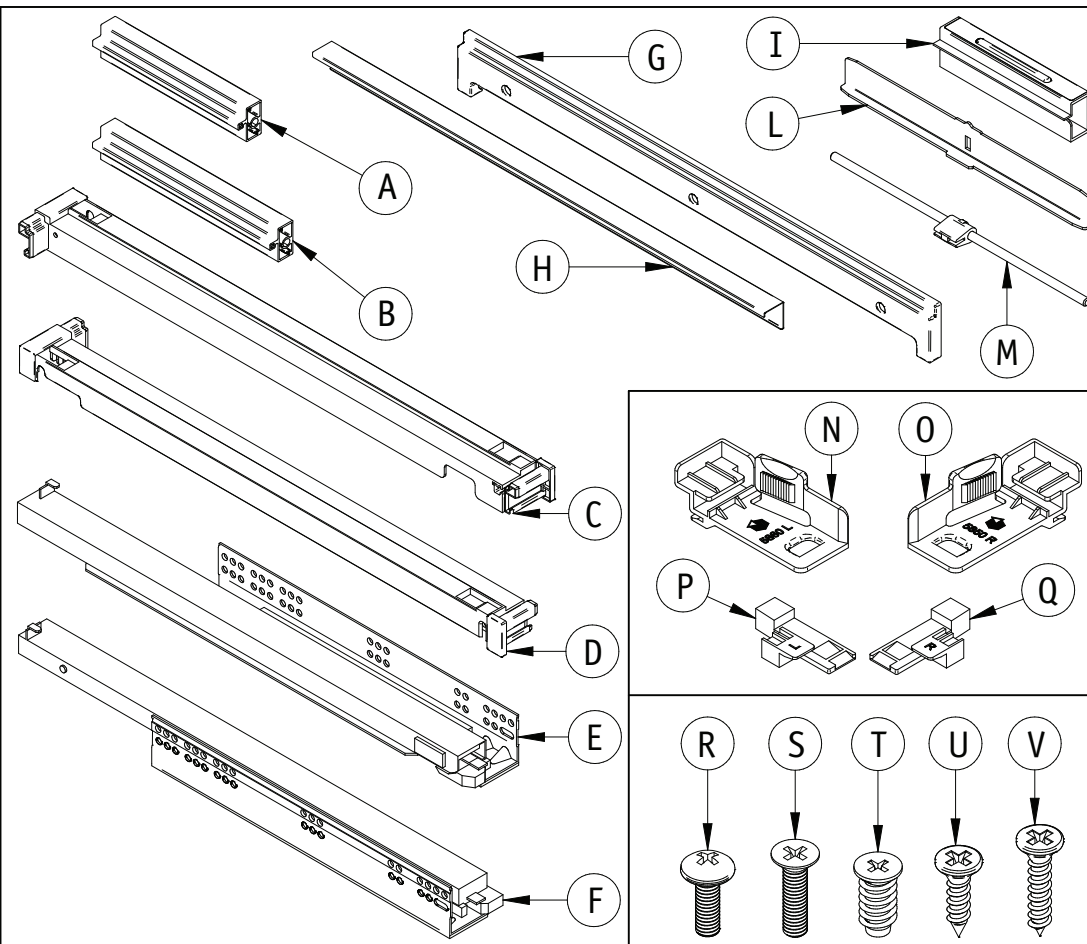

VIBO[®]
Wire processing

Максимальная
нагрузка

30
КГ

Инструкция по монтажу

ATRV../.GM

15 минут

1

ПЕРЕД НАЧАЛОМ
СБОРКИ ИЗДЕЛИЯ
ПРОЧИТАЙТЕ
ИНСТРУКЦИЮ

A x 2	B x 2	C x 1	D x 1	E x 1	F x 1	G x 2	H x 2	I x 2	L x 2
M x 2	N x 1	O x 1	P x 1	Q x 1	M4 x 12	M4 x 16	Ø6,3 x 13	Ø4 x 16	Ø4 x 20
					R x 2	S x 2	T x 2	U x 4	V x 6

12

Min 37mm

Min 29mm

13

14

Снятие рамки
с направляющих