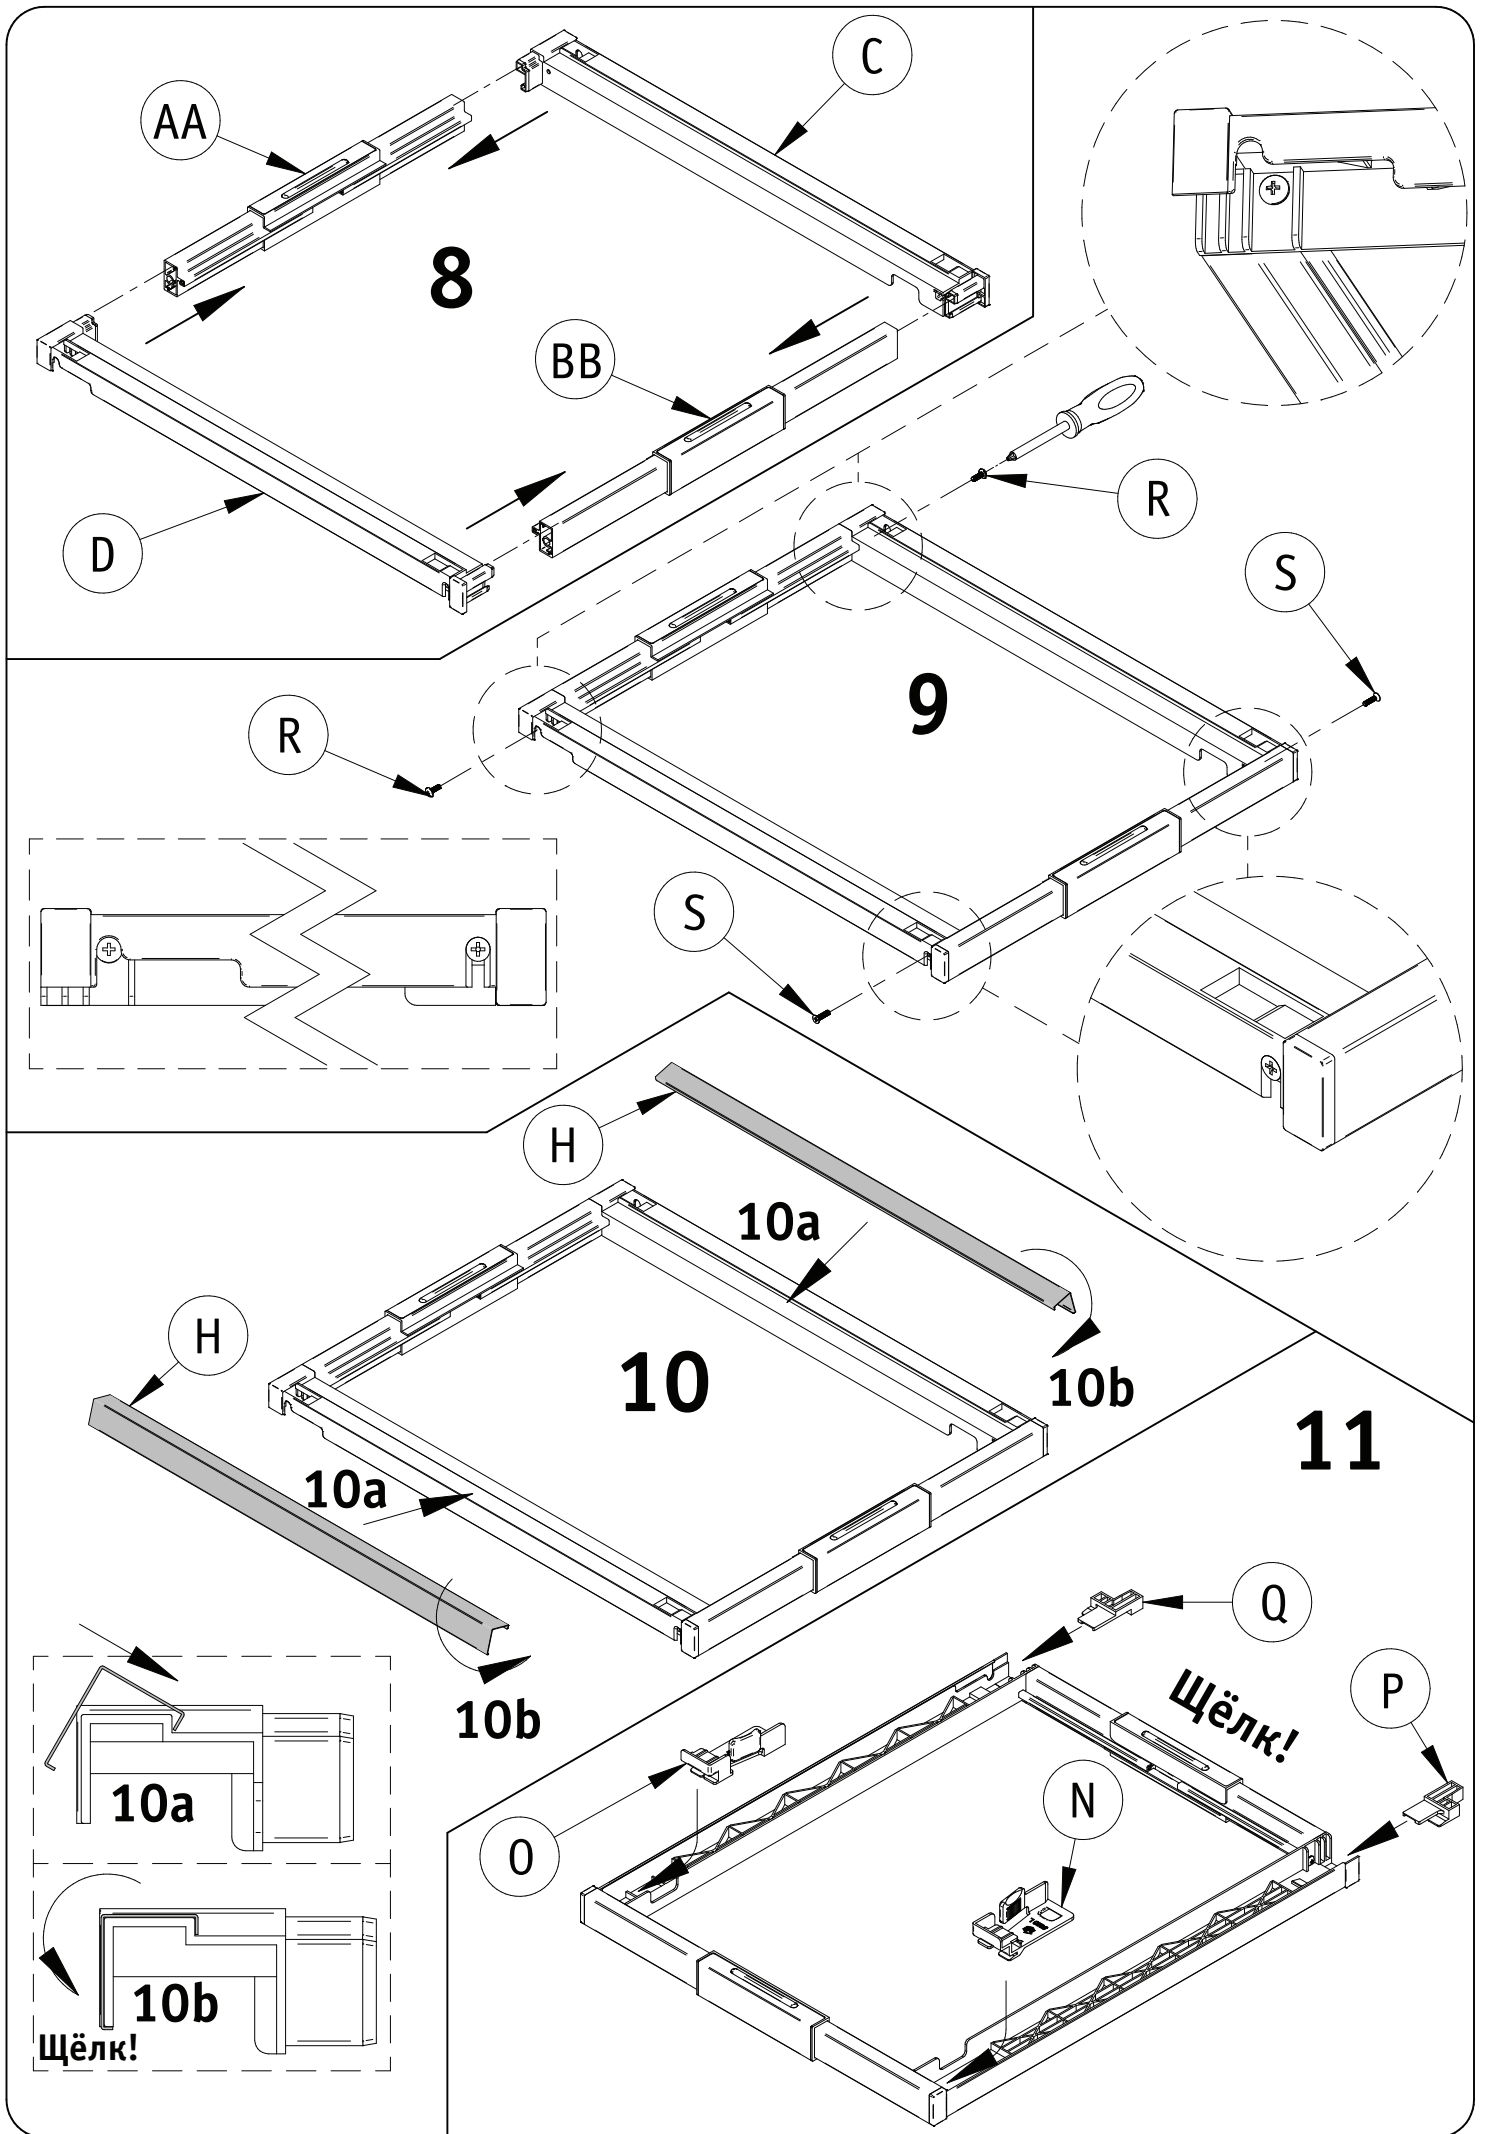

VIBO[®]
Wire processing

Максимальная
нагрузка

30
КГ

Инструкция по монтажу

ATRV../.GM

15 минут

1

ПЕРЕД НАЧАЛОМ
СБОРКИ ИЗДЕЛИЯ
ПРОЧИТАЙТЕ
ИНСТРУКЦИЮ

A x 2	B x 2	C x 1	D x 1	E x 1	F x 1	G x 2	H x 2	I x 2	L x 2
M x 2	N x 1	O x 1	P x 1	Q x 1	M4 x 12	M4 x 16	Ø6,3 x 13	Ø4 x 16	Ø4 x 20
					R x 2	S x 2	T x 2	U x 4	V x 6

12

Min 37mm

Min 29mm

13

14

Снятие рамки
с направляющих