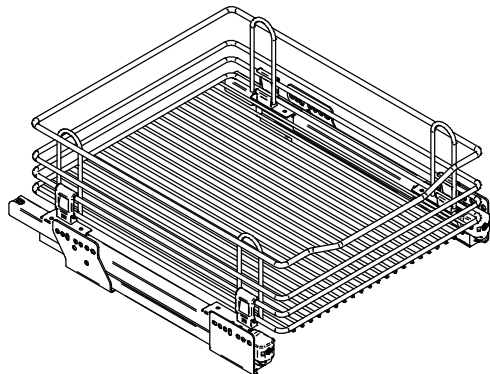

**VIBO**  
Wire processing

Portata massima:  
Maximum load:  
Charge maxi:  
Maximale belastbarkeit:  
Carga maxima:

30  
Kg

**Istruzioni di montaggio**  
Assembling instructions  
Notice de montage  
Montageanleitung  
Manual de montaje