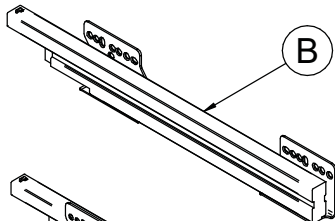

VIBO
Wire processing

Portata massima:
Maximum load:
Charge maxi:
Maximale belastbarkeit:
Carga maxima:

30
Kg

Istruzioni di montaggio
Assembling instructions
Notice de montage
Montageanleitung
Manual de montaje

15 min.

1

**PRIMA DI COMINCIARE,
VEDERE I CONSIGLI DI
MONTAGGIO**

BEFORE STARTING, REFER
TO THE ASSEMBLING
ADVICE IN ANNEX

AVANT DE COMMENCER, SE
REPORTER AUX CONSEILS
DE MONTAGE EN ANNEXE

VOR DIE MONTAGE, BITTE
BEILIEGENDE
ANWEISUNGEN FOLGEN

ANTES DE EMPEZAR
CONSULTE LOS CONSEJOS
PARA EL MONTAJE

A

B

C

D

E

A x 1

B x 1

C x 1

D x 1

E x 1