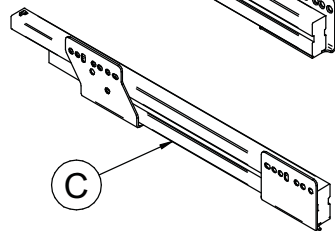

VIBO
Wire processing

Portata massima:
Maximum load:
Charge maxi:
Maximale belastbarkeit:
Carga maxima:

30
Kg

Istruzioni di montaggio
Assembling instructions
Notice de montage
Montageanleitung
Manual de montaje

15 min.

1

**PRIMA DI COMINCIARE,
VEDERE I CONSIGLI DI
MONTAGGIO**

BEFORE STARTING, REFER
TO THE ASSEMBLING
ADVICE IN ANNEX

AVANT DE COMMENCER, SE
REPORTER AUX CONSEILS
DE MONTAGE EN ANNEXE

VOR DIE MONTAGE, BITTE
BEILIEGENDE
ANWEISUNGEN FOLGEN

ANTES DE EMPEZAR
CONSULTE LOS CONSEJOS
PARA EL MONTAJE

A

B

C

D

E

A x 1

B x 1

C x 1

D x 1

E x 1