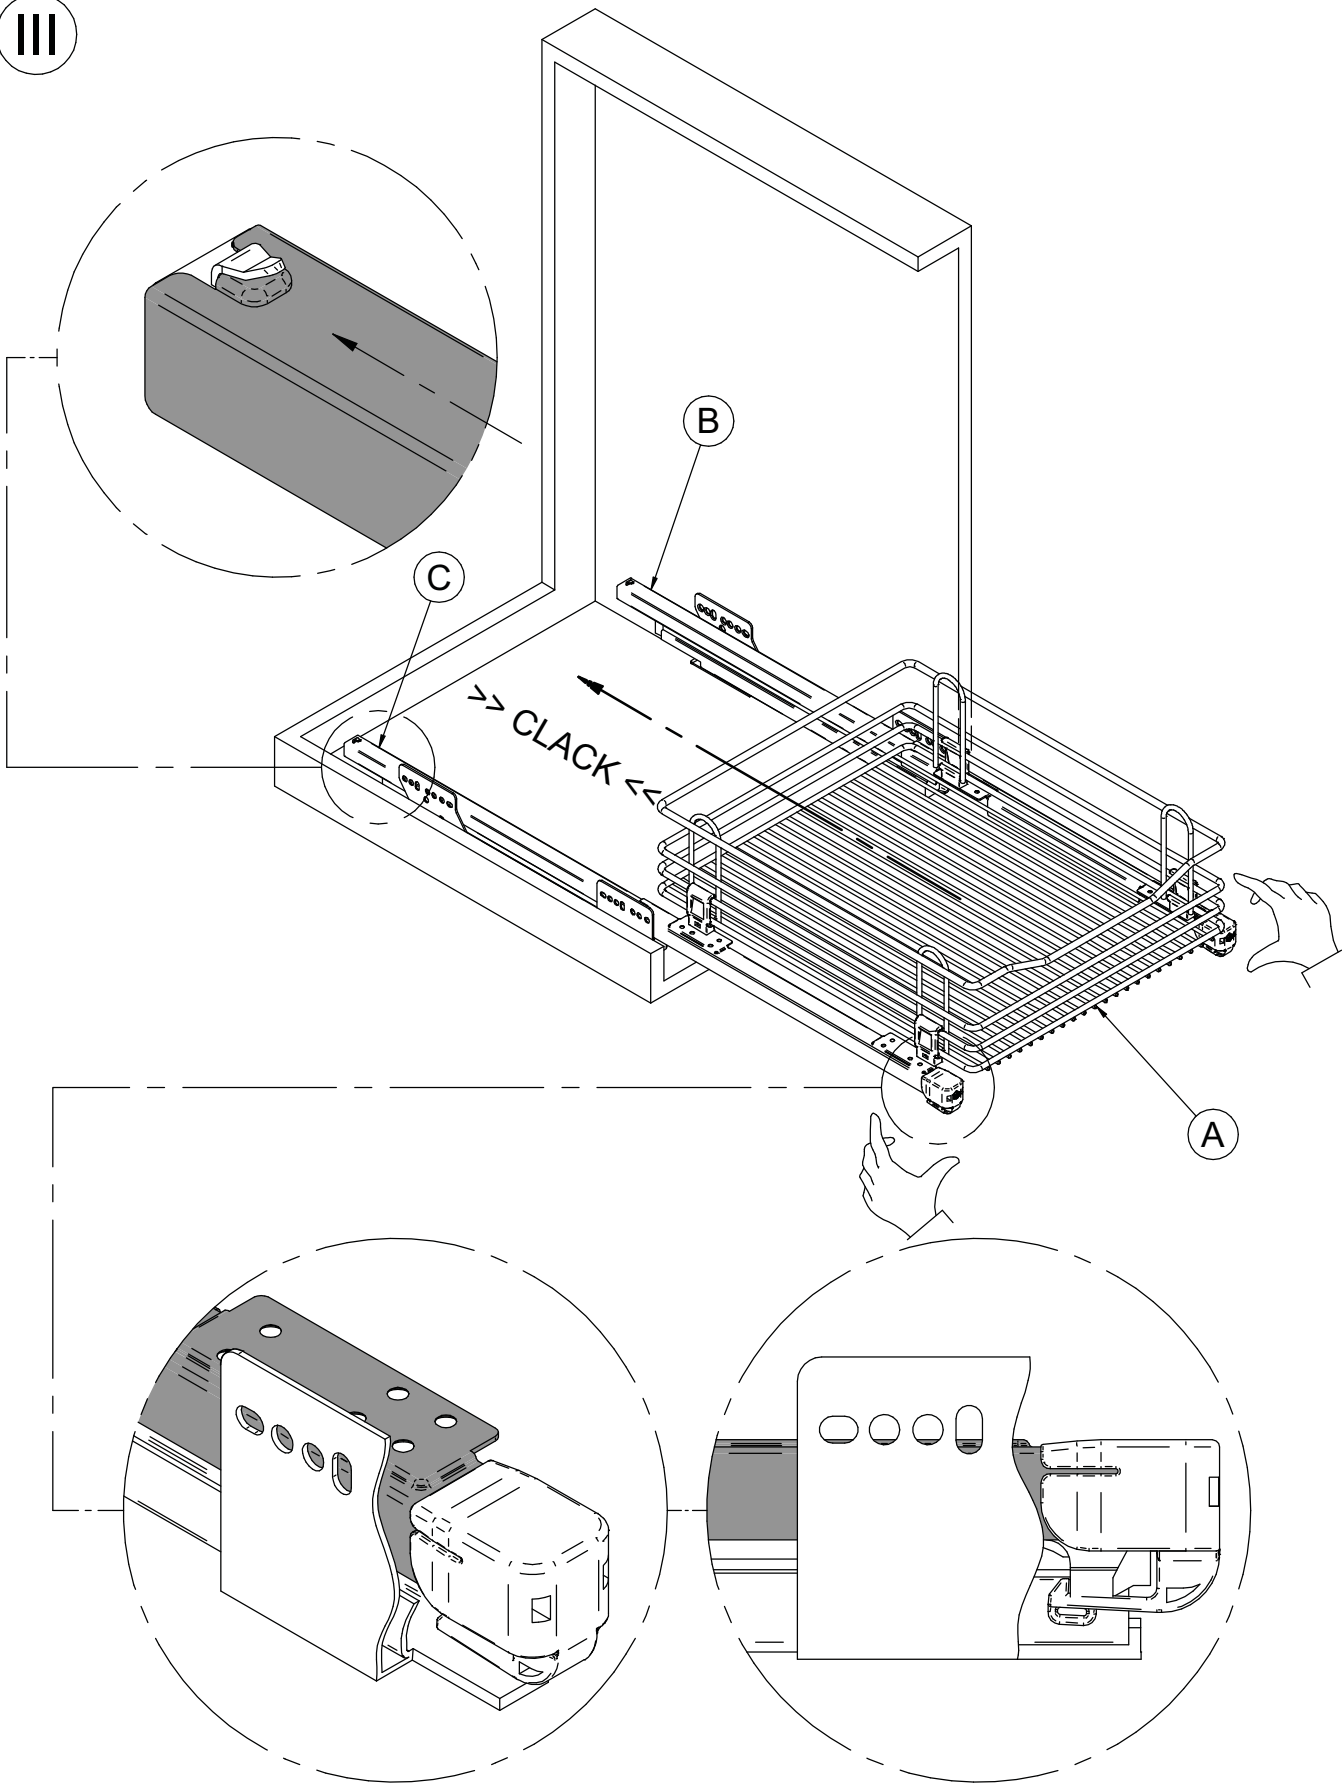

**VIBO**  
Wire processing

Portata massima:  
Maximum load:  
Charge maxi:  
Maximale belastbarkeit:  
Carga maxima:

30  
Kg

**Istruzioni di montaggio**  
Assembling instructions  
Notice de montage  
Montageanleitung  
Manual de montaje

C x 1

D x 1

E x 1

III

IV