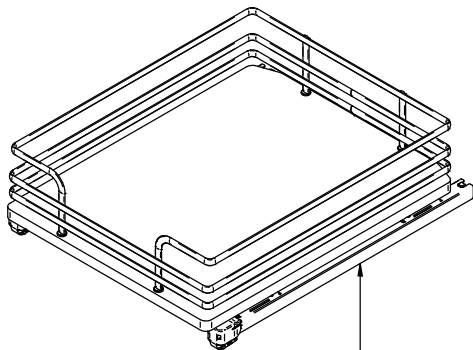

VIBO
Wire processing

Portata massima:
Maximum load:
Charge maxi:
Maximale belastbarkeit:
Carga maxima:

30
Kg

Istruzioni di montaggio

Assembling instructions
Notice de montage
Montageanleitung
Manual de montaje

CCTGM240...
CCTGM245...
CCTGM260...
CCTGM290...

15 min.

1

A

B

C

D

E

F

**PRIMA DI COMINCIARE,
VEDERE I CONSIGLI DI
MONTAGGIO**

BEFORE STARTING, REFER
TO THE ASSEMBLING
ADVICE IN ANNEX

AVANT DE COMMENCER, SE
REPORTER AUX CONSEILS
DE MONTAGE EN ANNEXE

VOR DIE MONTAGE, BITTE
BEILIEGENDE
ANWEISUNGEN FOLGEN

ANTES DE EMPEZAR
CONSULTE LOS CONSEJOS
PARA EL MONTAJE

A x 1

B x 1

C x 1

D x 1

E x 1

Ø x 30

F x 6