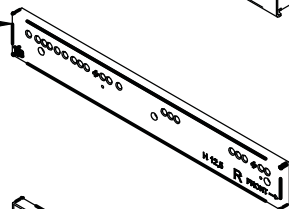

VIBO
Wire processing

Portata massima:
Maximum load:
Charge maxi:
Maximale belastbarkeit:
Carga maxima:

30
Kg

Istruzioni di montaggio

Assembling instructions
Notice de montage
Montageanleitung
Manual de montaje

CCTGM240...
CCTGM245...
CCTGM260...
CCTGM290...

15 min.

1

A

B

C

D

E

F

**PRIMA DI COMINCIARE,
VEDERE I CONSIGLI DI
MONTAGGIO**

BEFORE STARTING, REFER
TO THE ASSEMBLING
ADVICE IN ANNEX

AVANT DE COMMENCER, SE
REPORTER AUX CONSEILS
DE MONTAGE EN ANNEXE

VOR DIE MONTAGE, BITTE
BEILIEGENDE
ANWEISUNGEN FOLGEN

ANTES DE EMPEZAR
CONSULTE LOS CONSEJOS
PARA EL MONTAJE

A x 1

B x 1

C x 1

D x 1

E x 1

Ø x 30

F x 6