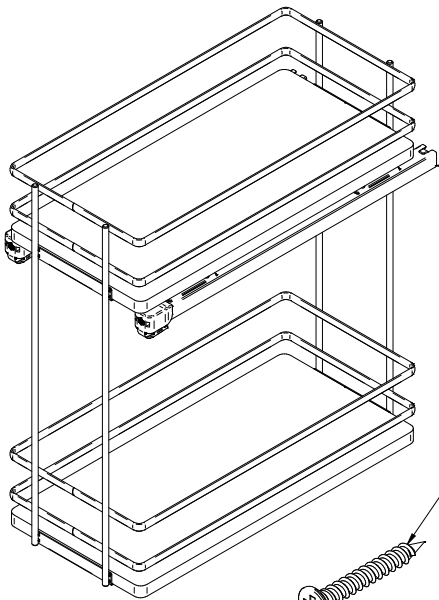

VIBO
Wire processing

Portata massima:
Maximum load:
Charge maxi:
Maximale belastbarkeit:
Carga maxima:

30
Kg

Istruzioni di montaggio

Assembling instructions

Notice de montage

Montageanleitung

Manual de montaje

EGTGM...B2OMBAS EGTGM...B3OMBAS

B

A

C

D

E

F