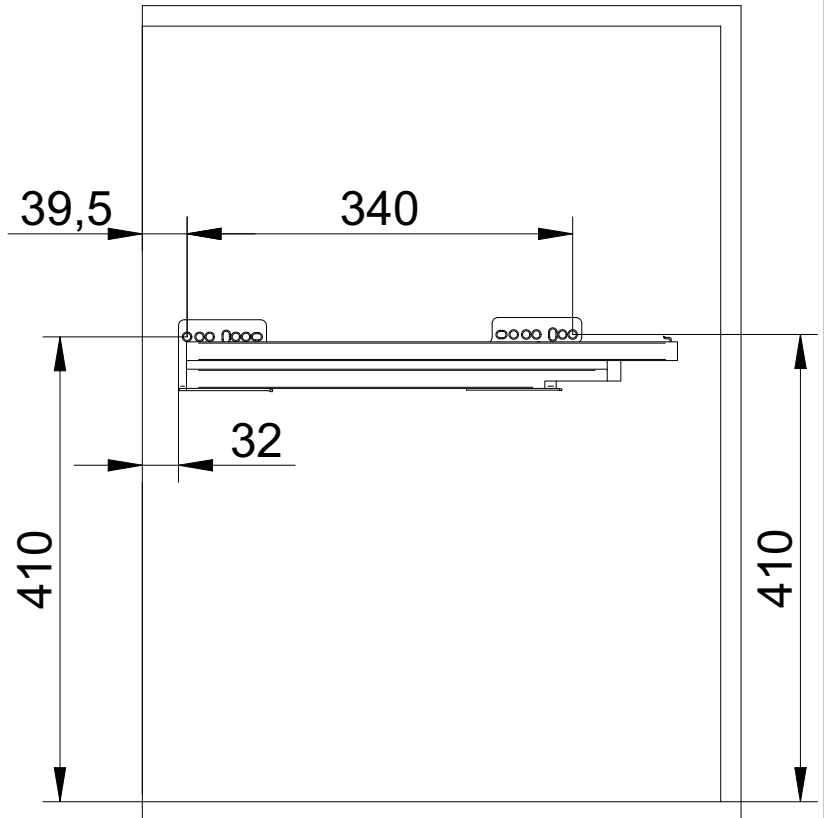

Istruzioni di montaggio - Assembling instructions
Notice de montage - Montageanleitung - Manual de montaje

 15 min
 x 1
 
 30 kg MAX

1°

2°

3°

Mod.	X
30	234
40	334
45	384
60	534

4°

E