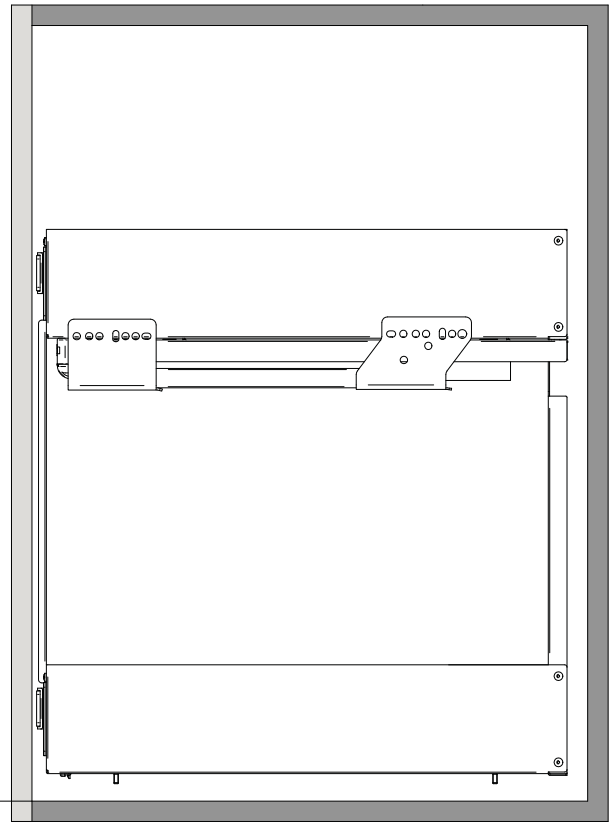

Istruzioni di montaggio - Assembling instructions
Notice de montage - Montageanleitung - Manual de montaje

 15 min
 x 1
 
 30 kg MAX

1°

2°

3°

Mod.	X
30	234
40	334
45	384
60	534

4°

E