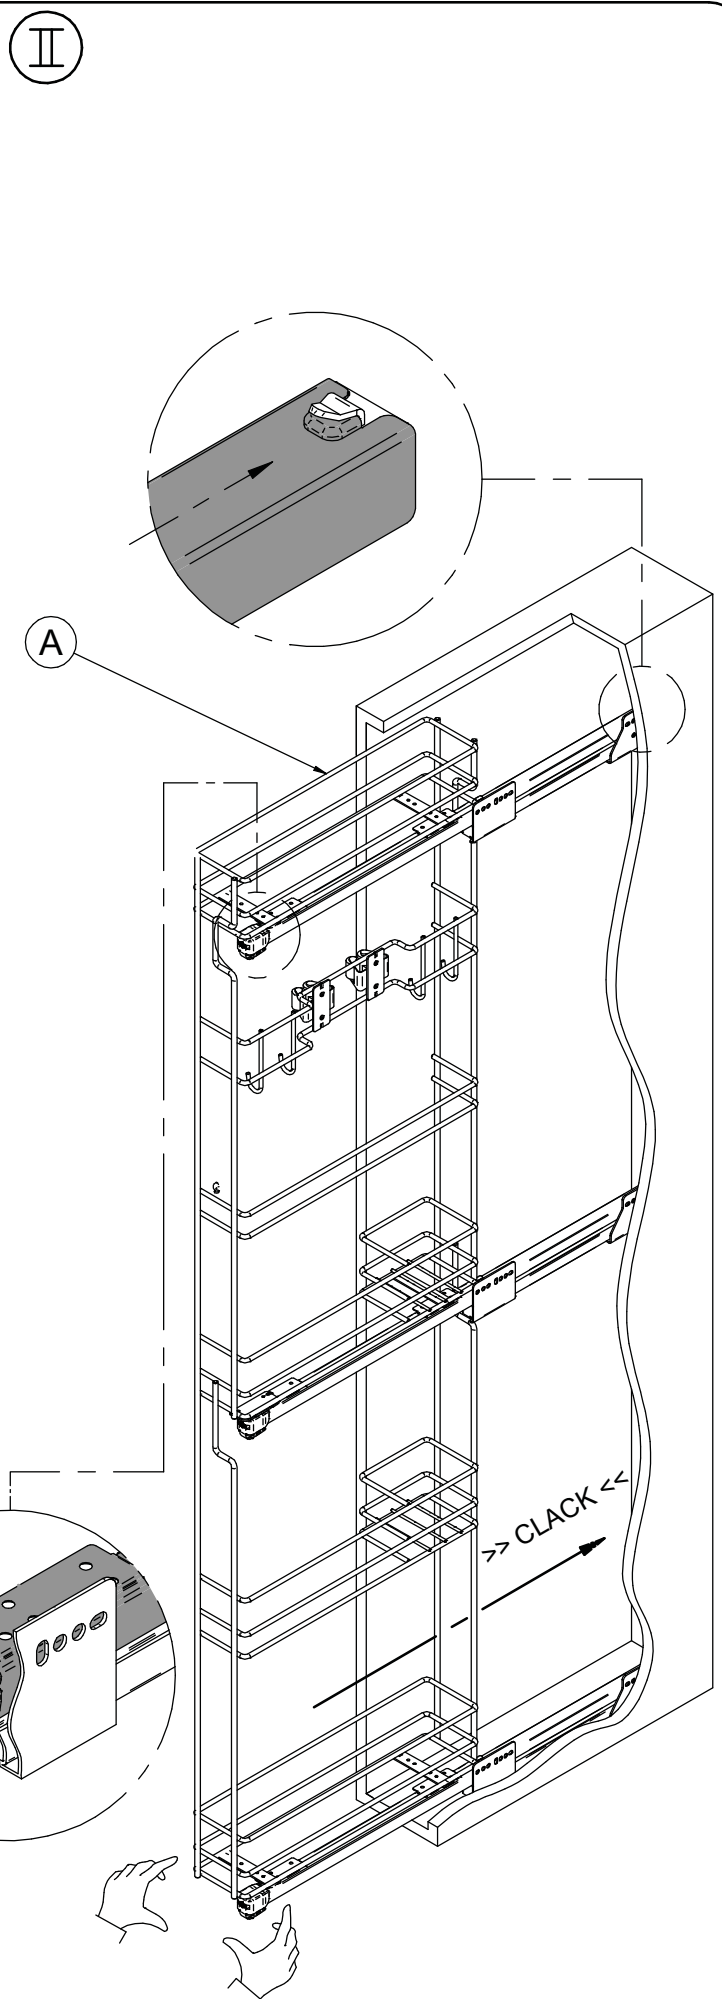

**VIBO**  
Wire processing

Portata massima:  
Maximum load:  
Charge maxi:  
Maximale belastbarkeit:  
Carga maxima:

60  
Kg

**Istruzioni di montaggio**  
Assembling instructions  
Notice de montage  
Montageanleitung  
Manual de montaje

AVANT DE COMMENCER, SE  
REPORTER AUX CONSEILS  
DE MONTAGE EN ANNEXE

VOR DIE MONTAGE, BITTE  
BEILIEGENDE  
ANWEISUNGEN FOLGEN

ANTES DE EMPEZAR  
CONSULTE LOS CONSEJOS  
PARA EL MONTAJE

A x 1

B x 3

C x 3

D x 4

E x 8

F x 2

G x 4

H x 2

III