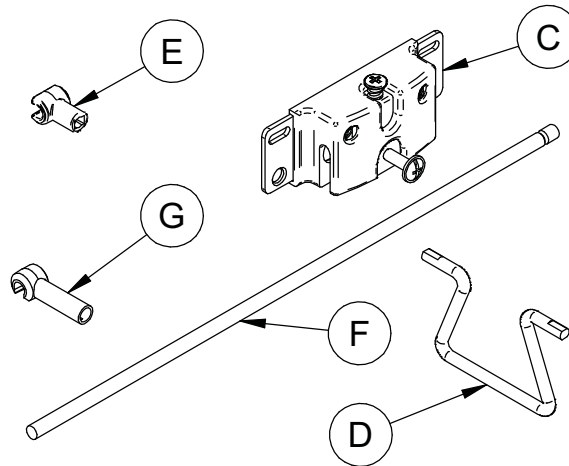

**VIBO**  
Wire processing

Portata massima:  
Maximum load:  
Charge maxi:  
Maximale belastbarkeit:  
Carga maxima:

60  
Kg

**Istruzioni di montaggio**  
Assembling instructions  
Notice de montage  
Montageanleitung  
Manual de montaje

ELQGM155PAPSXPRPC

ELQGM155PAPDXPRPC

ELQGM155PAPDXPRPC  
ELQGM155PAPSXPRPC

10 min.

1

ELQGM155PAPDXPRPC

**PRIMA DI COMINCIARE,  
VEDERE I CONSIGLI DI  
MONTAGGIO**

BEFORE STARTING, REFER  
TO THE ASSEMBLING  
ADVICE IN ANNEX