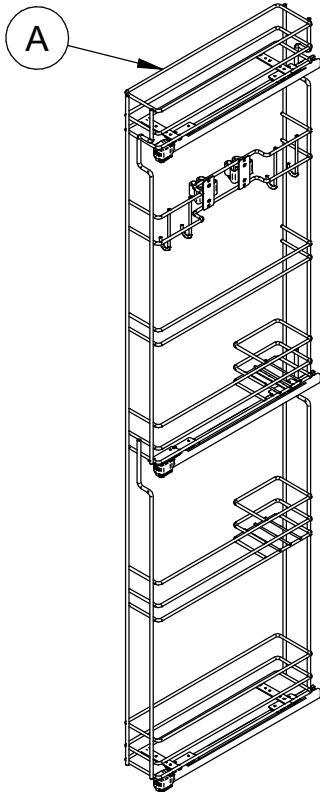

**VIBO**  
Wire processing

Portata massima:  
Maximum load:  
Charge maxi:  
Maximale belastbarkeit:  
Carga maxima:

60  
Kg

**Istruzioni di montaggio**  
Assembling instructions  
Notice de montage  
Montageanleitung  
Manual de montaje

ELQGM155PAPSXPRPC

ELQGM155PAPDXPRPC

ELQGM155PAPDXPRPC  
ELQGM155PAPSXPRPC

10 min.

1

ELQGM155PAPDXPRPC

**PRIMA DI COMINCIARE,  
VEDERE I CONSIGLI DI  
MONTAGGIO**

BEFORE STARTING, REFER  
TO THE ASSEMBLING  
ADVICE IN ANNEX

AVANT DE COMMENCER, SE  
REPORTER AUX CONSEILS  
DE MONTAGE EN ANNEXE

VOR DIE MONTAGE, BITTE  
BEILIEGENDE  
ANWEISUNGEN FOLGEN

ANTES DE EMPEZAR  
CONSULTE LOS CONSEJOS  
PARA EL MONTAJE

A x 1

B x 3

C x 3

D x 4