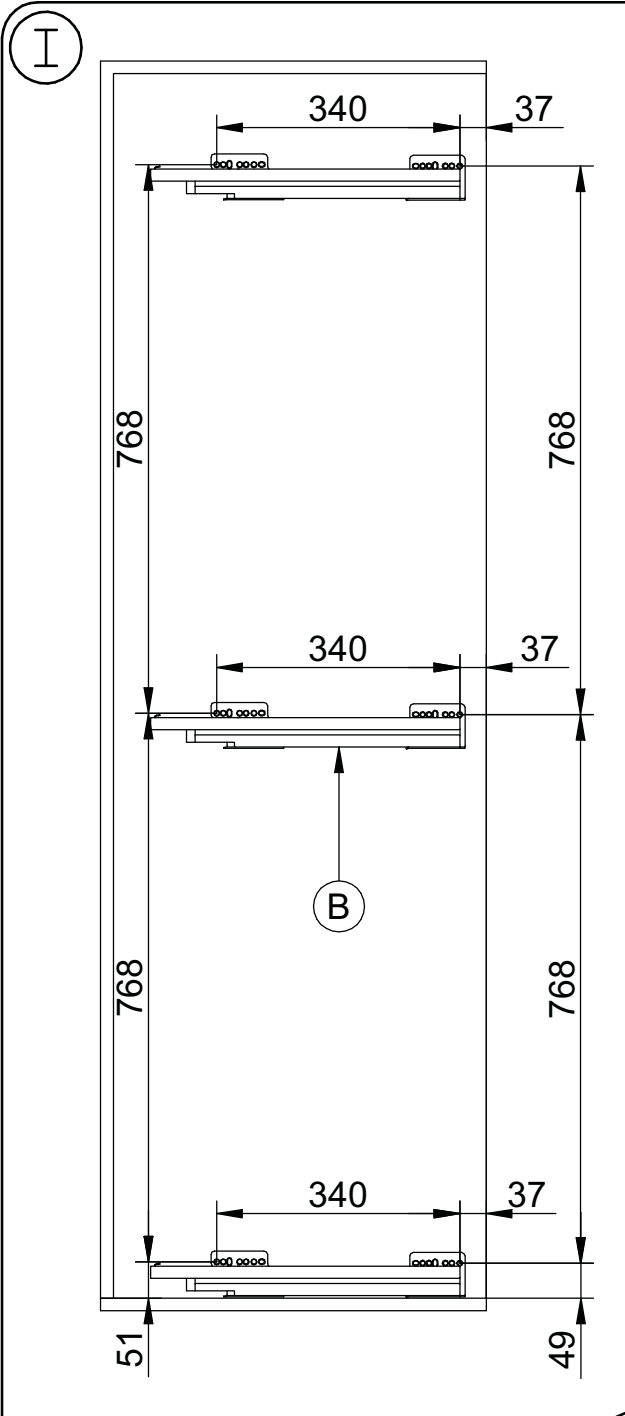

**VIBO**  
Wire processing

Portata massima:  
Maximum load:  
Charge maxi:  
Maximale belastbarkeit:  
Carga maxima:

60  
Kg

**Istruzioni di montaggio**  
Assembling instructions  
Notice de montage  
Montageanleitung  
Manual de montaje

AVANT DE COMMENCER, SE  
REPORTER AUX CONSEILS  
DE MONTAGE EN ANNEXE

VOR DIE MONTAGE, BITTE  
BEILIEGENDE  
ANWEISUNGEN FOLGEN

ANTES DE EMPEZAR  
CONSULTE LOS CONSEJOS  
PARA EL MONTAJE

A x 1

B x 3

C x 3

D x 4

E x 8

F x 2

G x 4

H x 2

III