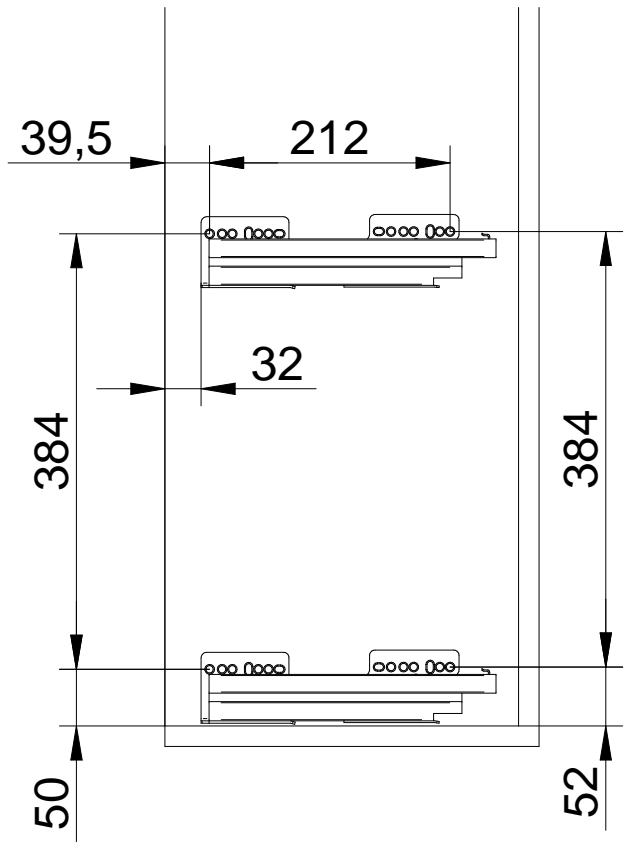

Istruzioni di montaggio - Assembling instructions
Notice de montage - Montageanleitung - Manual de montaje

15 min

x 1

30 kg

MAX

A x 1

B x 2

C x 2

D x 2

4004110187

1/4

1°

2°

2/4

A

3°