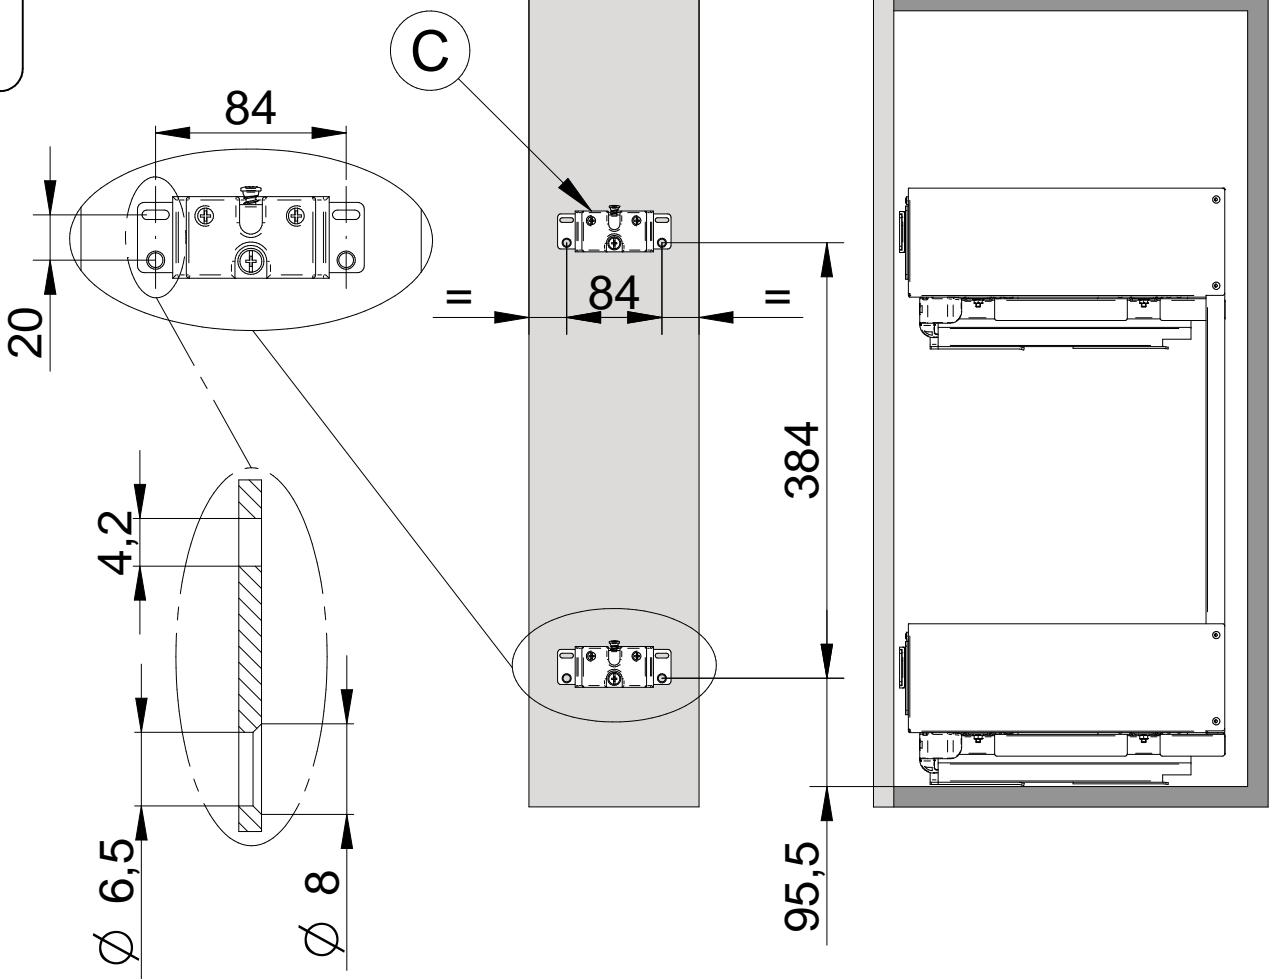

Istruzioni di montaggio - Assembling instructions
Notice de montage - Montageanleitung - Manual de montaje

15 min

x 1

30 kg

MAX

A x 1

B x 2

C x 2

D x 2

4004110187

1/4

1°

2°

2/4

A

3°