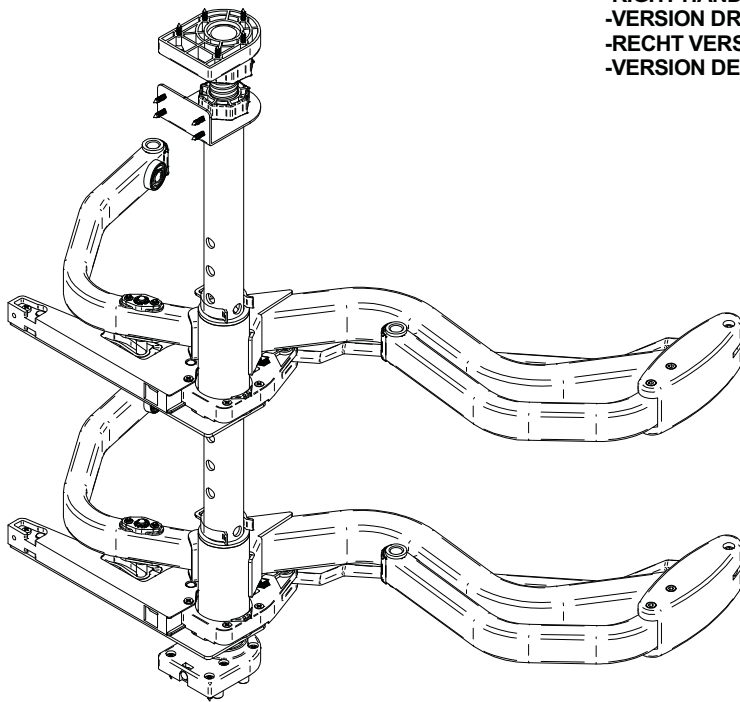

**Istruzioni di montaggio - Assembling instructions**  
**Notice de montage - Montageanleitung - Manual de montaje**

-VERSIONE DESTRA  
 -RIGHT HAND VERSION  
 -VERSION DROITE  
 -RECHT VERSION  
 -VERSION DERECHA

**1°**

PORTA DOOR PORTE TUR PUERTA	A	B
40	436	427,5
45	486	477,5
60	636	627,5

**2°****3°**

4°

5°

6°

7°

8°