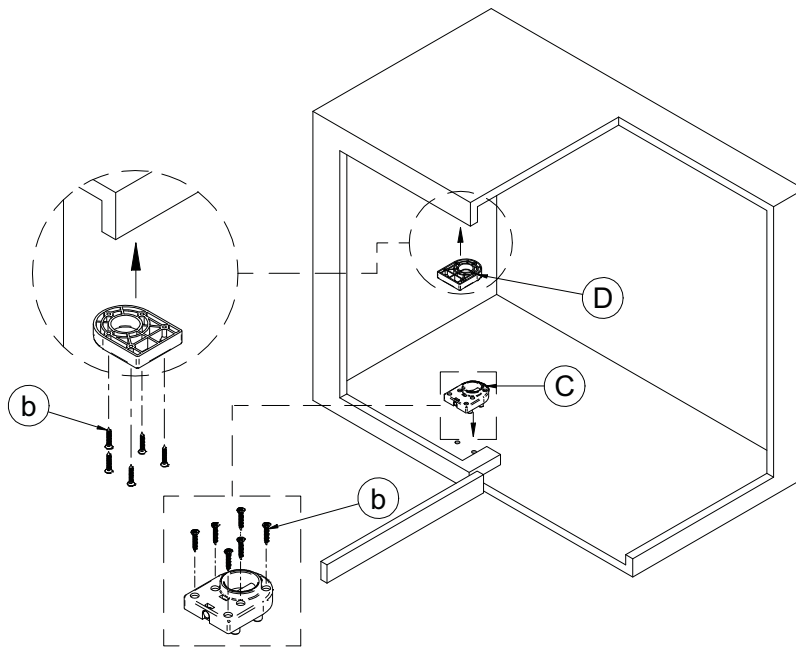

**Istruzioni di montaggio - Assembling instructions**  
**Notice de montage - Montageanleitung - Manual de montaje**

-VERSIONE DESTRA  
 -RIGHT HAND VERSION  
 -VERSION DROITE  
 -RECHT VERSION  
 -VERSION DERECHA

**1°**

PORTA DOOR PORTE TUR PUERTA	A	B
40	436	427,5
45	486	477,5
60	636	627,5

**2°****3°**

4°

5°

6°

7°

8°