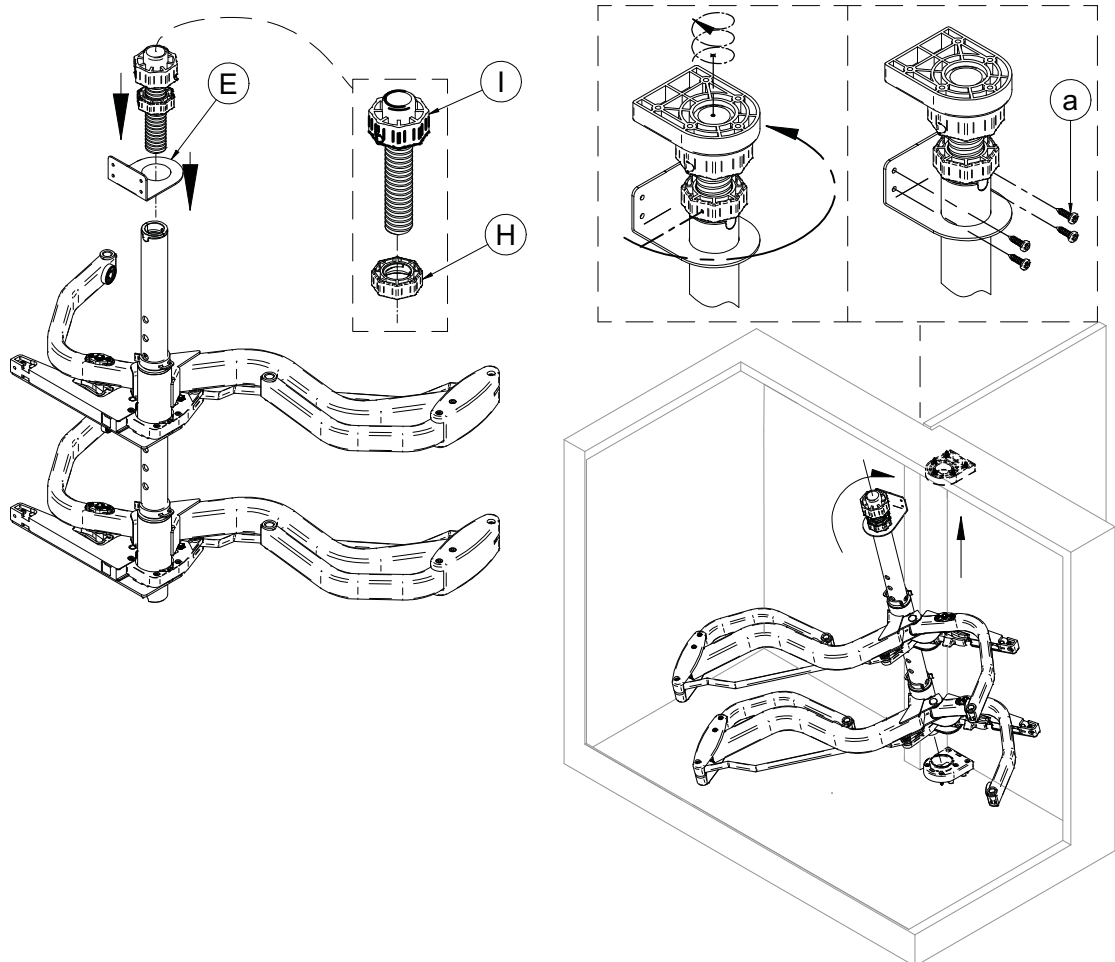

**Istruzioni di montaggio - Assembling instructions**  
**Notice de montage - Montageanleitung - Manual de montaje**

-VERSIONE DESTRA  
 -RIGHT HAND VERSION  
 -VERSION DROITE  
 -RECHT VERSION  
 -VERSION DERECHA

**1°**

PORTA DOOR PORTE TUR PUERTA	A	B
40	436	427,5
45	486	477,5
60	636	627,5

**2°****3°**

4°

5°

6°

7°

8°