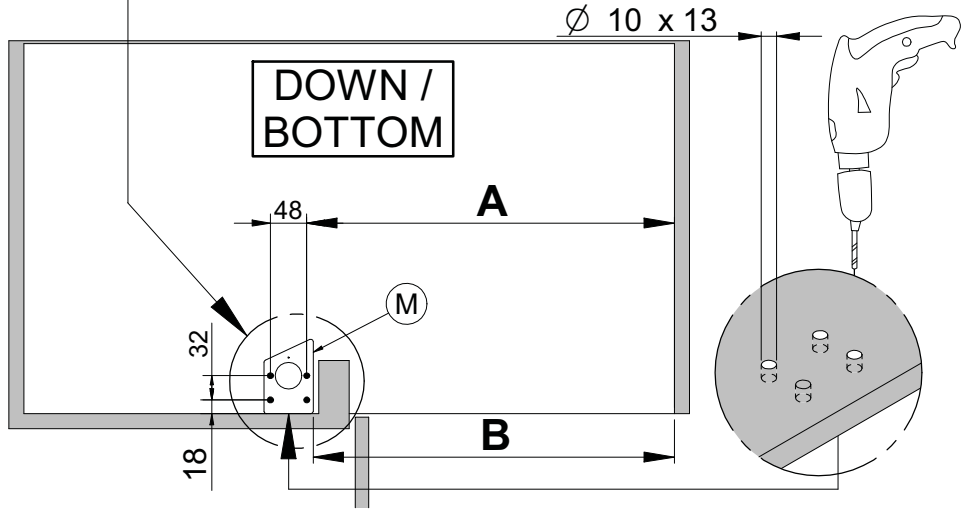

**Istruzioni di montaggio - Assembling instructions**  
**Notice de montage - Montageanleitung - Manual de montaje**

-VERSIONE DESTRA  
 -RIGHT HAND VERSION  
 -VERSION DROITE  
 -RECHT VERSION  
 -VERSION DERECHA

**1°**

PORTA DOOR PORTE TUR PUERTA	A	B
40	436	427,5
45	486	477,5
60	636	627,5

**2°****3°**

4°

5°

6°

7°

8°