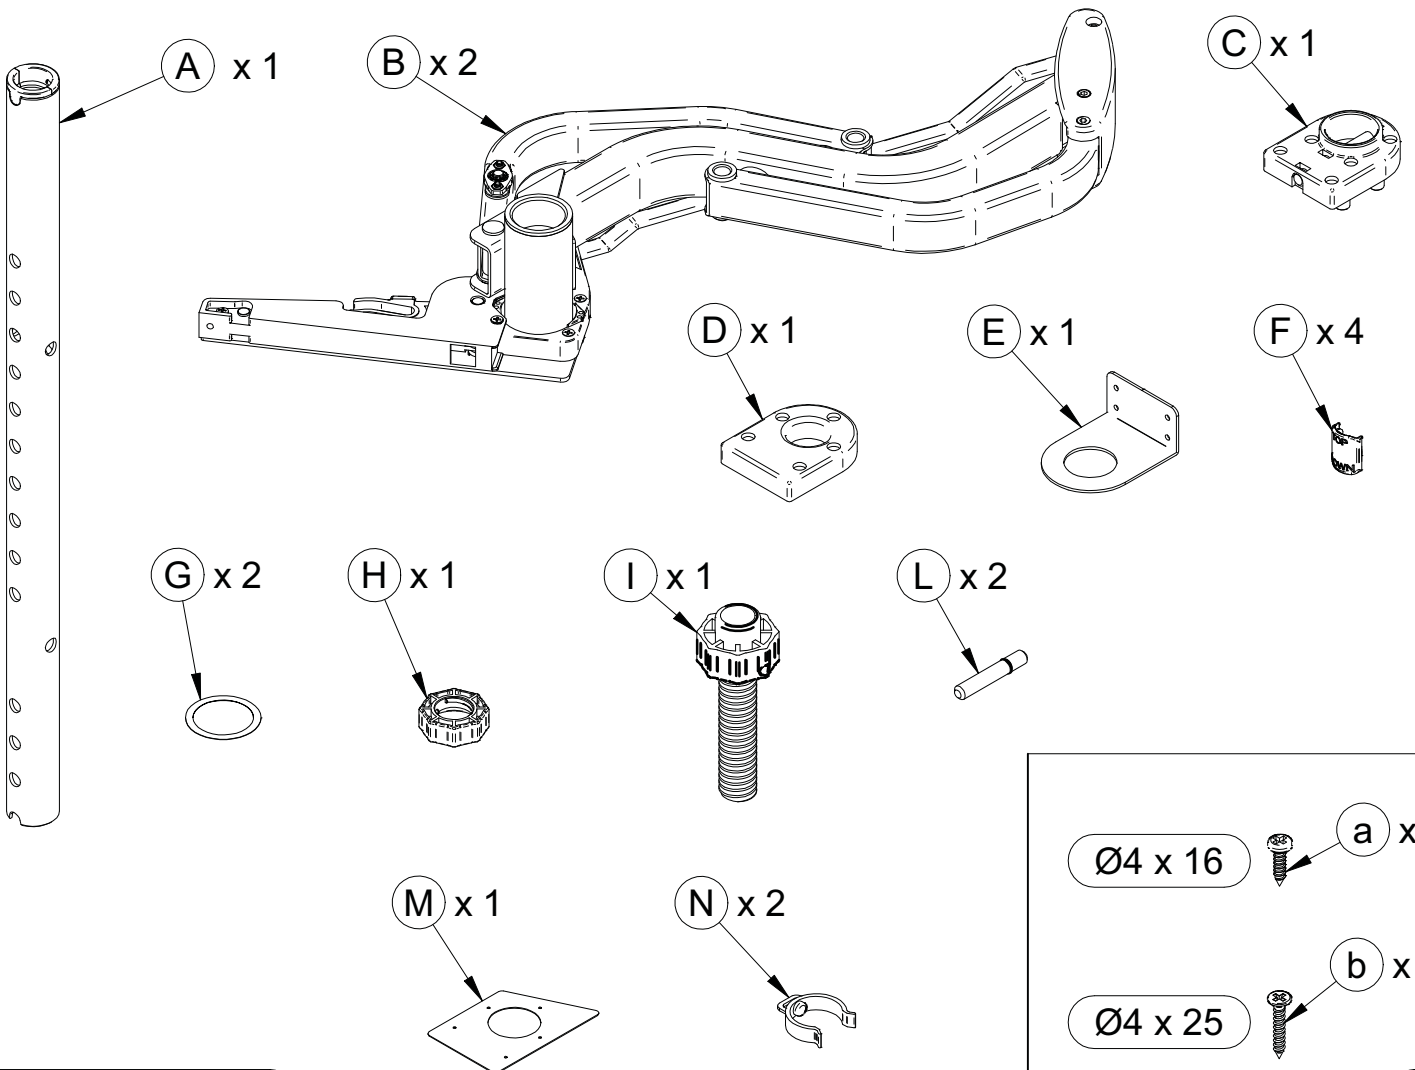

**Istruzioni di montaggio - Assembling instructions**  
**Notice de montage - Montageanleitung - Manual de montaje**

-VERSIONE DESTRA  
 -RIGHT HAND VERSION  
 -VERSION DROITE  
 -RECHT VERSION  
 -VERSION DERECHA

**1°**

PORTA DOOR PORTE TUR PUERTA	A	B
40	436	427,5
45	486	477,5
60	636	627,5

**2°****3°**

4°

5°

6°

7°

8°