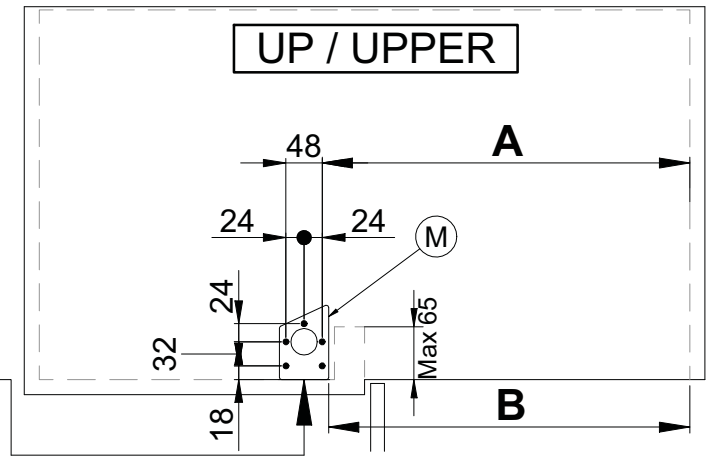

**Istruzioni di montaggio - Assembling instructions**  
**Notice de montage - Montageanleitung - Manual de montaje**

-VERSIONE DESTRA  
 -RIGHT HAND VERSION  
 -VERSION DROITE  
 -RECHT VERSION  
 -VERSION DERECHA

**1°**

PORTA DOOR PORTE TUR PUERTA	A	B
40	436	427,5
45	486	477,5
60	636	627,5

**2°****3°**

4°

5°

6°

7°

8°