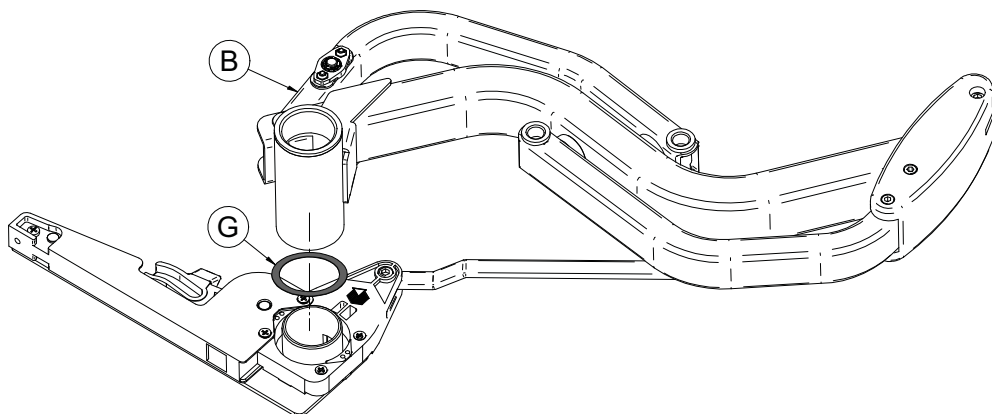

**Istruzioni di montaggio - Assembling instructions**  
**Notice de montage - Montageanleitung - Manual de montaje**

-VERSIONE DESTRA  
 -RIGHT HAND VERSION  
 -VERSION DROITE  
 -RECHT VERSION  
 -VERSION DERECHA

**1°**

PORTA DOOR PORTE TUR PUERTA	A	B
40	436	427,5
45	486	477,5
60	636	627,5

**2°****3°**

4°

5°

6°

7°

8°