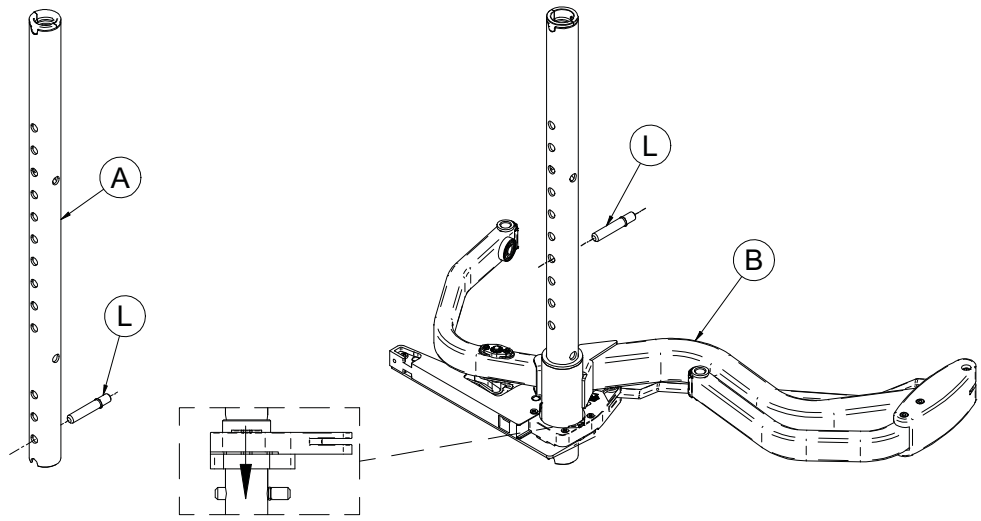

**Istruzioni di montaggio - Assembling instructions**  
**Notice de montage - Montageanleitung - Manual de montaje**

-VERSIONE DESTRA  
 -RIGHT HAND VERSION  
 -VERSION DROITE  
 -RECHT VERSION  
 -VERSION DERECHA

**1°**

PORTA DOOR PORTE TUR PUERTA	A	B
40	436	427,5
45	486	477,5
60	636	627,5

**2°****3°**

4°

5°

6°

7°

8°