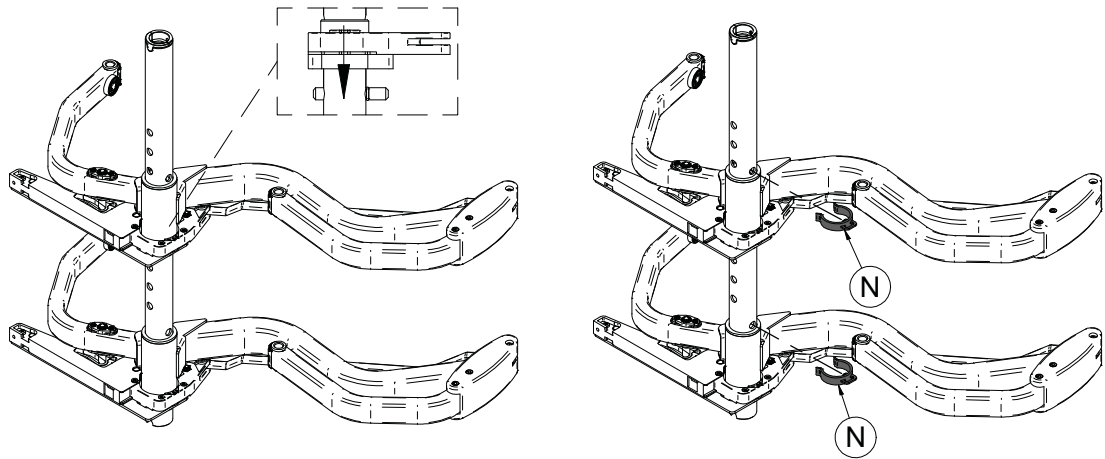

**Istruzioni di montaggio - Assembling instructions**  
**Notice de montage - Montageanleitung - Manual de montaje**

-VERSIONE DESTRA  
 -RIGHT HAND VERSION  
 -VERSION DROITE  
 -RECHT VERSION  
 -VERSION DERECHA

**1°**

PORTA DOOR PORTE TUR PUERTA	A	B
40	436	427,5
45	486	477,5
60	636	627,5

**2°****3°**

4°

5°

6°

7°

8°