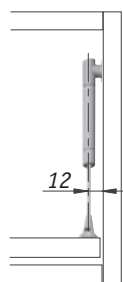

К12 лифт для автоматического открывания фасада вниз, длина 164 мм

Стандартная схема установки при использовании вкладных фасадов с ручкой вместе с четырехшарнирными петлями

Для внутренних фасадов предпочтительнее использовать крепления на саморезах.