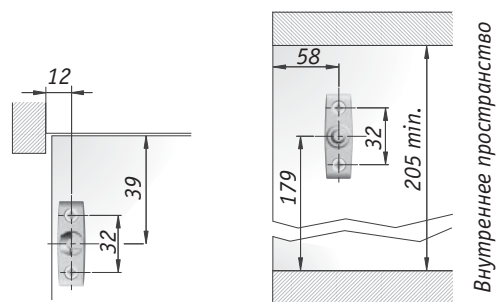

К12 лифт для автоматического открывания фасада вниз, длина 164 мм

Стандартная схема установки при использовании вкладных фасадов с ручкой вместе с четырехшарнирными петлями

Для внутренних фасадов предпочтительнее использовать крепления на саморезах.