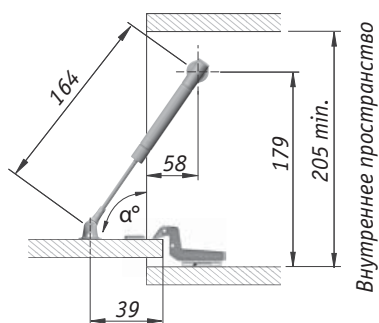

К12 лифт для автоматического открывания фасада вниз, длина 164 мм

Стандартная схема установки при использовании вкладных фасадов с ручкой вместе с четырехшарнирными петлями

Для внутренних фасадов предпочтительнее использовать крепления на саморезах.