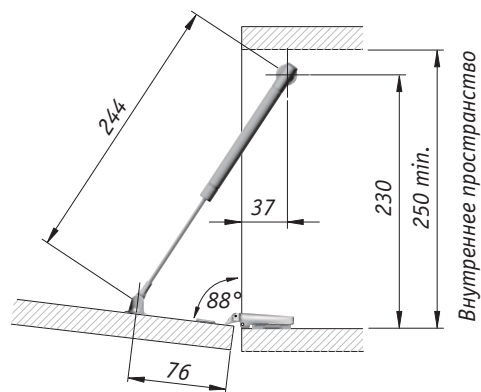

## К12 лифт для автоматического открывания фасада вниз, длина 244 мм

Стандартная схема установки при использовании четырехшарнирных петель

Использование креплений D15

Использование креплений под саморез