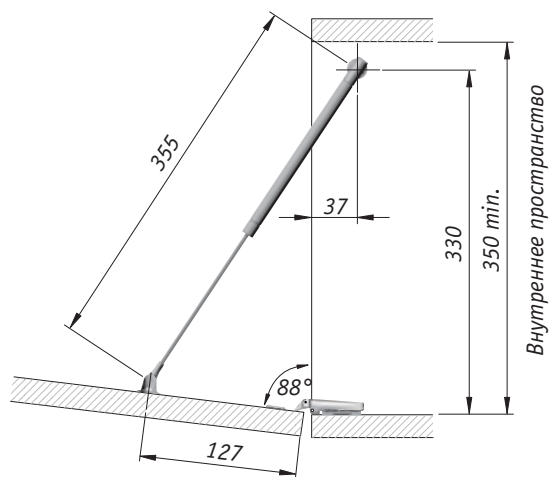

К12 лифт для автоматического открывания фасада вниз, длина 355 мм

Стандартная схема установки при использовании четырехшарнирных петель

Использование креплений D15

Использование креплений под саморез