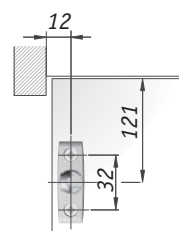

К12 лифт для автоматического открывания фасада вверх, длина 355 мм

Стандартная схема установки при использовании вкладных фасадов с петлями без пружины или с обратной пружиной и с толкателями K-PUSH TECH

Для внутренних фасадов предпочтительнее использовать крепления на саморезах.