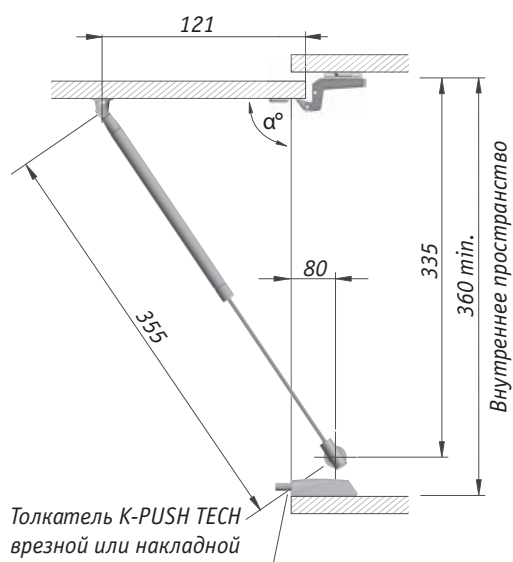

К12 лифт для автоматического открывания фасада вверх, длина 355 мм

Стандартная схема установки при использовании вкладных фасадов с петлями без пружины или с обратной пружиной и с толкателями K-PUSH TECH

Для внутренних фасадов предпочтительнее использовать крепления на саморезах.