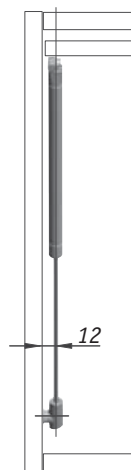

К12 лифт для автоматического открывания фасада вверх, длина 355 мм

Стандартная схема установки при использовании вкладных фасадов с петлями без пружины или с обратной пружиной и с толкателями K-PUSH TECH

Для внутренних фасадов предпочтительнее использовать крепления на саморезах.