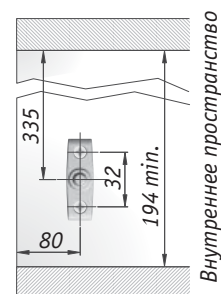

К12 лифт для автоматического открывания фасада вверх, длина 355 мм

Стандартная схема установки при использовании вкладных фасадов с петлями без пружины или с обратной пружиной и с толкателями K-PUSH TECH

Для внутренних фасадов предпочтительнее использовать крепления на саморезах.