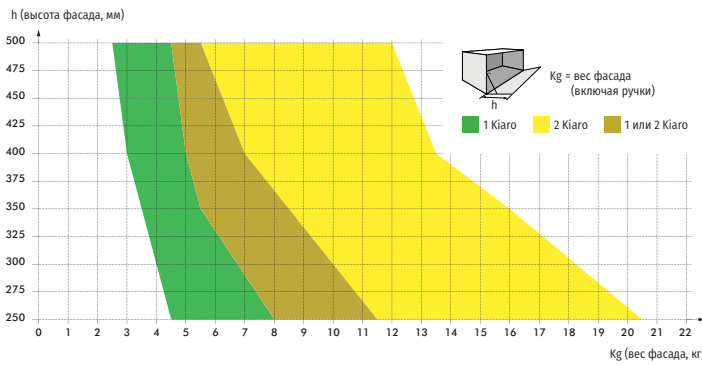

**Рекомендуемое количество механизмов KIARO в зависимости от размера и веса фасада**

**Использование механизма с разными по весу фасадами**

↓ Регулировка силы механизма