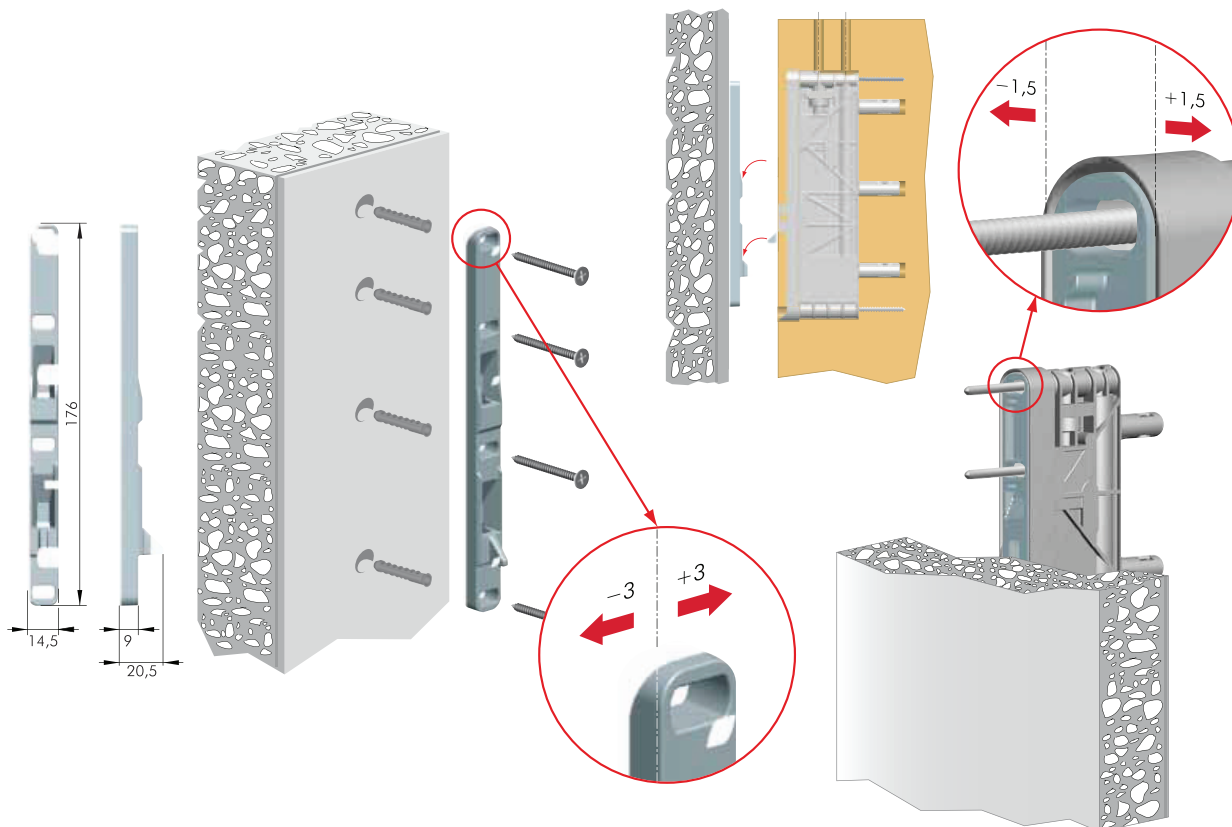

Крепление площадки для навески к стене и регулировка по горизонтали 6 мм

Установка навески на площадку и дополнительная регулировка по горизонтали 3 мм

Регулировка по вертикали 15 мм

Регулировка по глубине 13 мм и запатентованная система «полной фиксации»

«полная фиксация» короба осуществляется после 3 мм регулировки по глубине