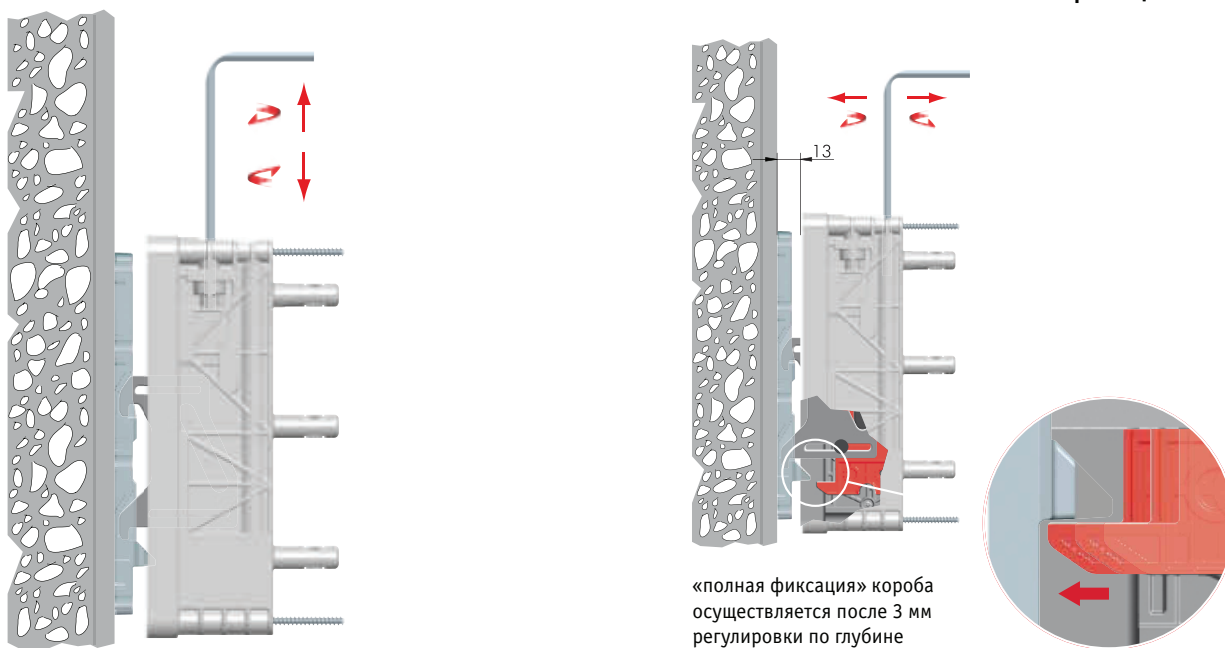

Крепление площадки для навески к стене и регулировка по горизонтали 6 мм

Установка навески на площадку и дополнительная регулировка по горизонтали 3 мм

Регулировка по вертикали 15 мм

Регулировка по глубине 13 мм и запатентованная система «полной фиксации»

«полная фиксация» короба осуществляется после 3 мм регулировки по глубине