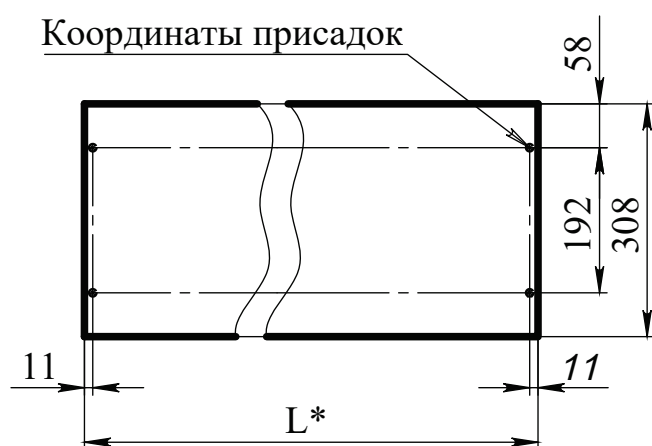

MF.02.380x250. MF.02.380x350.
Металлокаркас-рамка для полок
Раскрой и присадка ЛДСП

Рамка 380x350

Рамка 380x250