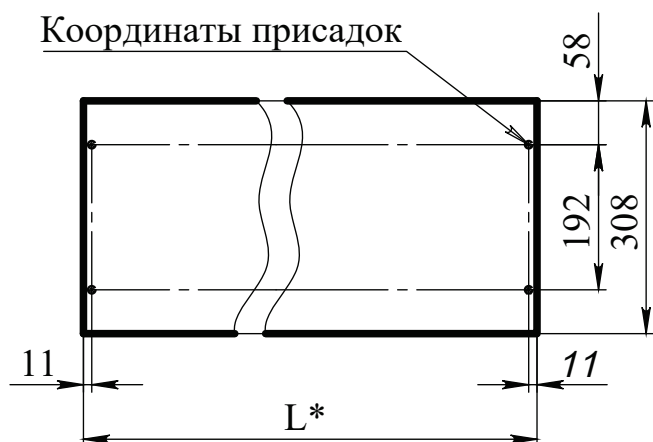

MF.02.740x250. MF.02.740x350.
Металлокаркас-рамка для полок
Раскрой и присадка ЛДСП

Рамка 740x350

Рамка 740x250